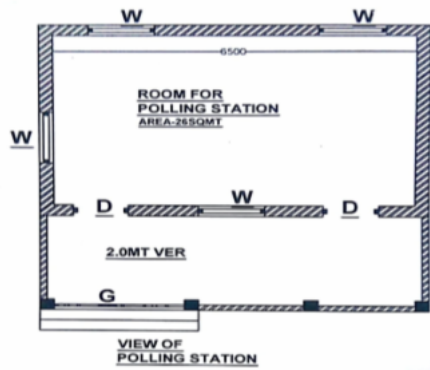

নির্বাচক নিবন্ধন আধিকারিকের স্বাক্ষর

Nazri Naksha

Google Map View

Polling Station Building Front View

Polling Station Front View

Cad View

Key MAP View

1 নাম : সেক মজমল পিতার নাম: সেক কাফিরুদ্দিন বাড়ির নং : এন0001 বয়স : 53 লিঙ্গ : পুরুষ	NNS2643906 ফটো উপলব্ধ	2 নাম : সায়রা বিবি স্বামীর নাম: সেক মজমল বাড়ির নং : N0001 বয়স : 45 লিঙ্গ : মহিলা	CJD2415974 ফটো উপলব্ধ	3 নাম : হাবিব সাহা পিতার নাম: মোবারক সাহা বাড়ির নং : এন0001 বয়স : 71 লিঙ্গ : পুরুষ	NNS1507607 ফটো উপলব্ধ
4 নাম : সিদ্দিকা বিবি স্বামীর নাম: গোলাম আহম্মদ সাহা বাড়ির নং : এন0001 বয়স : 30 লিঙ্গ : মহিলা	NNS1971415 ফটো উপলব্ধ	5 নাম : রাবেয়া বিবি স্বামীর নাম: গোলাম মহম্মদ সাহা বাড়ির নং : এন0001 বয়স : 35 লিঙ্গ : মহিলা	NNS1722669 ফটো উপলব্ধ	6 নাম : গোলাম মহম্মদ সাহা পিতার নাম: হাবিব সাহা বাড়ির নং : এন0001 বয়স : 33 লিঙ্গ : পুরুষ	NNS1507276 ফটো উপলব্ধ
7 নাম : শান্তনু সেনাপতি পিতার নাম: রবীন্দ্র সেনাপতি বাড়ির নং : n0001 বয়স : 30 লিঙ্গ : পুরুষ	NNS1881929 ফটো উপলব্ধ	8 নাম : রবীন্দ্র সেনাপতি পিতার নাম: যজ্ঞেশ্বর সেনাপতি বাড়ির নং : n0001 বয়স : 55 লিঙ্গ : পুরুষ	WB/31/212/156291 ফটো উপলব্ধ	9 নাম : আল্পনা সেনাপতি স্বামীর নাম: রবীন্দ্র সেনাপতি বাড়ির নং : n0001 বয়স : 50 লিঙ্গ : মহিলা	CJD1373463 ফটো উপলব্ধ
10 নাম : লক্ষ্মীকান্ত সেনাপতি পিতার নাম: যজ্ঞেশ্বর সেনাপতি বাড়ির নং : n0001 বয়স : 42 লিঙ্গ : পুরুষ	CJD2443943 ফটো উপলব্ধ	11 নাম : গৌরঙ্গ সেনাপতি পিতার নাম: ত্রৈলোক্য সেনাপতি বাড়ির নং : n0001 বয়স : 65 লিঙ্গ : পুরুষ	WB/31/212/156371 ফটো উপলব্ধ	12 নাম : বিশুজিৎ সেনাপতি পিতার নাম: গৌরঙ্গ সেনাপতি বাড়ির নং : n0001 বয়স : 32 লিঙ্গ : পুরুষ	NNS1492990 ফটো উপলব্ধ
13 নাম : সেক হিসাবুদ্দিন পিতার নাম: সেক বদলা করিম বাড়ির নং : n0165 বয়স : 50 লিঙ্গ : পুরুষ	NNS1398791 ফটো উপলব্ধ	14 নাম : গোলাম আহম্মদ সাহা পিতার নাম: হাবিব সাহা বাড়ির নং : এন0001 বয়স : 32 লিঙ্গ : পুরুষ	NNS1507284 ফটো উপলব্ধ	15 নাম : হাঁসি নাথ স্বামীর নাম: মিলন নাথ বাড়ির নং : বসংতাপুর বয়স : 28 লিঙ্গ : মহিলা	NNS2085744 ফটো উপলব্ধ
16 নাম : সুমিত্রা দেবনাথ স্বামীর নাম: গৌরহরি দেবনাথ বাড়ির নং : এন0001 বয়স : 34 লিঙ্গ : মহিলা	NNS2085751 ফটো উপলব্ধ	17 নাম : নীলাঞ্জনা সাউ স্বামীর নাম: গৌরহরি সাউ বাড়ির নং : এন0001 বয়স : 26 লিঙ্গ : মহিলা	NNS2085769 ফটো উপলব্ধ	18 নাম : সূর্যজন বিবি স্বামীর নাম: হাবিব সাহা বাড়ির নং : এন0001 বয়স : 62 লিঙ্গ : মহিলা	WB/31/212/234264 ফটো উপলব্ধ
19 নাম : রেশমা বিবি স্বামীর নাম: মাজেত খাঁ বাড়ির নং : এন0001 বয়স : 29 লিঙ্গ : মহিলা	AWK1820562 ফটো উপলব্ধ	20 নাম : সেখ মুস্তাকিন পিতার নাম: সেখ মাজমাল বাড়ির নং : এন0001 বয়স : 25 লিঙ্গ : পুরুষ	NNS2312064 ফটো উপলব্ধ	21 নাম : সাদেক খাঁ পিতার নাম: আসীন খাঁ বাড়ির নং : এন0001 বয়স : 43 লিঙ্গ : পুরুষ	NNS2346518 ফটো উপলব্ধ
22 নাম : মোহিনা খাতুন পিতার নাম: ময়তাপউদ্দিন খান বাড়ির নং : এন0072 বয়স : 28 লিঙ্গ : মহিলা	NNS2164895 ফটো উপলব্ধ	23 নাম : সেক হাসিবুল পিতার নাম: সেক হিসাবুদ্দীন বাড়ির নং : এন0165 বয়স : 24 লিঙ্গ : পুরুষ	NNS2367597 ফটো উপলব্ধ	24 নাম : কমলা সেনাপতি স্বামীর নাম: শান্তনু সেনাপতি বাড়ির নং : এন0001 বয়স : 23 লিঙ্গ : মহিলা	NNS2381812 ফটো উপলব্ধ
25 নাম : স্বাতী সেনাপতি স্বামীর নাম: বিশুজিৎ সেনাপতি বাড়ির নং : এন00100 বয়স : 23 লিঙ্গ : মহিলা	NNS2455822 ফটো উপলব্ধ	26 নাম : সুপ্রাণীল কর পিতার নাম: জগন্নাথ কর বাড়ির নং : 79 বয়স : 22 লিঙ্গ : পুরুষ	NNS2387017 ফটো উপলব্ধ	27 নাম : বন্দনা কর স্বামীর নাম: গৌরঙ্গ কর বাড়ির নং : n0159 বয়স : 41 লিঙ্গ : মহিলা	NNS1235845 ফটো উপলব্ধ
28 নাম : অনিবার্ণ কর পিতার নাম: অম্মান কান্তি কর বাড়ির নং : এন0145 বয়স : 23 লিঙ্গ : পুরুষ	NNS2355246 ফটো উপলব্ধ	29 নাম : উমাকান্ত কর পিতার নাম: বৈকুণ্ঠ কর বাড়ির নং : n0143 বয়স : 65 লিঙ্গ : পুরুষ	CJD2079051 ফটো উপলব্ধ	30 নাম : অর্পণ কর পিতার নাম: কল্যাণ কুমার কর বাড়ির নং : এন0145 বয়স : 25 লিঙ্গ : পুরুষ	NNS2239143 ফটো উপলব্ধ