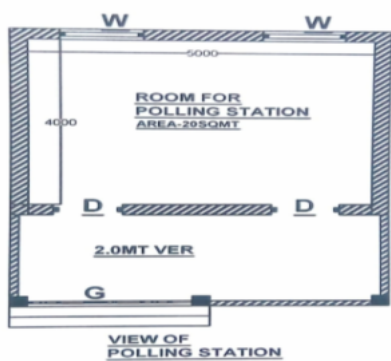

নির্বাচক নিবন্ধন আধিকারিকের স্বাক্ষর

Nazri Naksha

Google Map View

Polling Station Building Front View

Polling Station Front View

Cad View

Key MAP View

1 নাম : কাঞ্চন কান্তি মাইতি পিতার নাম: হৃষিকেশ মাইতি বাড়ির নং : n0042 বয়স : 45 লিঙ্গ : পুরুষ	CJD1373653 ফটো উপলব্ধ	2 নাম : মমতা মাইতি স্বামীর নাম: চন্দন কান্তি মাইতি বাড়ির নং : n0042 বয়স : 39 লিঙ্গ : মহিলা	CJD2708766 ফটো উপলব্ধ	3 নাম : চন্দনকান্তি মাইতি পিতার নাম: হৃষিকেশ মাইতি বাড়ির নং : n0042 বয়স : 47 লিঙ্গ : পুরুষ	CJD1372887 ফটো উপলব্ধ
4 নাম : রজত কান্তি মাইতি পিতার নাম: হৃষিকেশ মাইতি বাড়ির নং : n0042 বয়স : 44 লিঙ্গ : পুরুষ	CJD1769728 ফটো উপলব্ধ	5 নাম : মামনী মাইতি স্বামীর নাম: রজতকান্তি মাইতি বাড়ির নং : এন0042 বয়স : 26 লিঙ্গ : মহিলা	NNS2063188 ফটো উপলব্ধ	6 নাম : গৌরী মাইতি স্বামীর নাম: হৃষিকেশ মাইতি বাড়ির নং : n0042 বয়স : 67 লিঙ্গ : মহিলা	NNS2133718 ফটো উপলব্ধ
7 নাম : হৃষিকেশ চন্দ্র মাইতি পিতার নাম: যতীশ মাইতি বাড়ির নং : n0042 বয়স : 81 লিঙ্গ : পুরুষ	NNS2133056 ফটো উপলব্ধ	8 নাম : চন্দন কামিলা পিতার নাম: রামশঙ্কর কামিলা বাড়ির নং : এন009 বয়স : 24 লিঙ্গ : পুরুষ	NNS2367647 ফটো উপলব্ধ	9 নাম : পম্পা কামিলা স্বামীর নাম: রমাকান্ত কামিলা বাড়ির নং : এন0013 বয়স : 31 লিঙ্গ : মহিলা	NNS1751916 ফটো উপলব্ধ
10 নাম : রেবতী কামিলা স্বামীর নাম: গোবিন্দ কামিলা বাড়ির নং : N0014 বয়স : 26 লিঙ্গ : মহিলা	NNS2070704 ফটো উপলব্ধ	11 নাম : পূজা কামিলা পিতার নাম: রামশঙ্কর কামিলা বাড়ির নং : এন0009 বয়স : 22 লিঙ্গ : মহিলা	NNS2425593 ফটো উপলব্ধ	12 নাম : রঘুনাথ কামিলা পিতার নাম: বলরাম কামিলা বাড়ির নং : এন0014 বয়স : 28 লিঙ্গ : পুরুষ	NNS2063451 ফটো উপলব্ধ
13 নাম : দেবাশিষ কামিলা পিতার নাম: অজিত কামিলা বাড়ির নং : এন0008 বয়স : 25 লিঙ্গ : পুরুষ	NNS2247567 ফটো উপলব্ধ	14 নাম : রমাকান্ত কামিলা পিতার নাম: রমেশ চন্দ্র কামিলা বাড়ির নং : n0013 বয়স : 38 লিঙ্গ : পুরুষ	CJD2902625 ফটো উপলব্ধ	15 নাম : রাহুল দে পিতার নাম: দীপক কুমার দে বাড়ির নং : এন008 বয়স : 24 লিঙ্গ : পুরুষ	NNS2339299 ফটো উপলব্ধ
16 নাম : সুভদ্রা সাউ স্বামীর নাম: স্বপন সাউ বাড়ির নং : 0046 বয়স : 25 লিঙ্গ : মহিলা	NNS2168961 ফটো উপলব্ধ	17 নাম : পবিত্র কামিলা পিতার নাম: নারায়ণ কামিলা বাড়ির নং : n0014 বয়স : 29 লিঙ্গ : পুরুষ	NNS1802263 ফটো উপলব্ধ	18 নাম : রাজু কামিলা পিতার নাম: রামশংকর কামিলা বাড়ির নং : ত্রেন0009 বয়স : 28 লিঙ্গ : পুরুষ	NNS2063360 ফটো উপলব্ধ
19 নাম : জাহ্নবী সাউ (কামিলা) স্বামীর নাম: সূর্যদেব কামিলা বাড়ির নং : 80 বয়স : 27 লিঙ্গ : মহিলা	NNS1987346 ফটো উপলব্ধ	20 নাম : কমললোচন কামিলা পিতার নাম: অবিনাশ কামিলা বাড়ির নং : n0012 বয়স : 50 লিঙ্গ : পুরুষ	WB/31/212/159307 ফটো উপলব্ধ	21 নাম : ভারতী কামিলা স্বামীর নাম: অবিনাশ কামিলা বাড়ির নং : n0012 বয়স : 73 লিঙ্গ : মহিলা	NNS2117679 ফটো উপলব্ধ
22 নাম : অন্নপূর্ণা কামিলা স্বামীর নাম: নারায়ণ কামিলা বাড়ির নং : n0014 বয়স : 52 লিঙ্গ : মহিলা	NNS2117703 ফটো উপলব্ধ	23 নাম : দুর্গামনি কামিলা স্বামীর নাম: বলরাম কামিলা বাড়ির নং : n0014 বয়স : 46 লিঙ্গ : মহিলা	CJD2080638 ফটো উপলব্ধ	24 নাম : বলরাম কামিলা পিতার নাম: কুন্তিবাস কামিলা বাড়ির নং : n0014 বয়স : 55 লিঙ্গ : পুরুষ	NNS2117604 ফটো উপলব্ধ
25 নাম : গোবিন্দ কামিলা পিতার নাম: নারায়ণ কামিলা বাড়ির নং : n0014 বয়স : 32 লিঙ্গ : পুরুষ	NNS1493345 ফটো উপলব্ধ	26 নাম : নারায়ণ কামিলা পিতার নাম: কুন্তিবাস কামিলা বাড়ির নং : n0014 বয়স : 61 লিঙ্গ : পুরুষ	CJD2780799 ফটো উপলব্ধ	27 নাম : সুমিতা কামিলা স্বামীর নাম: কমলাকান্ত কামিলা বাড়ির নং : n0013 বয়স : 36 লিঙ্গ : মহিলা	NNS1173236 ফটো উপলব্ধ
28 নাম : কমলাকান্ত কামিলা পিতার নাম: রমেশ কামিলা বাড়ির নং : n0013 বয়স : 44 লিঙ্গ : পুরুষ	CJD2080661 ফটো উপলব্ধ	29 নাম : জয়ন্ত কামিলা পিতার নাম: অবিনাশ কামিলা বাড়ির নং : n0012 বয়স : 33 লিঙ্গ : পুরুষ	NNS1493444 ফটো উপলব্ধ	30 নাম : জানকী কামিলা স্বামীর নাম: সুশান্ত কামিলা বাড়ির নং : n0012 বয়স : 33 লিঙ্গ : মহিলা	NNS1611474 ফটো উপলব্ধ