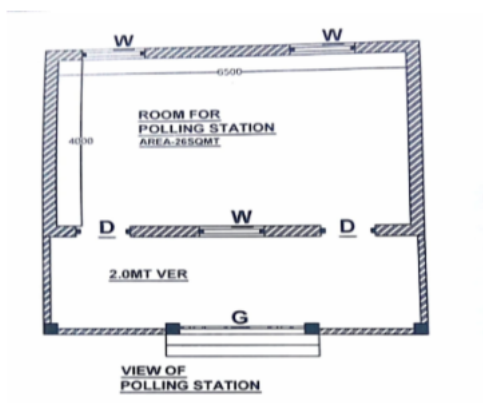

নির্বাচক নিবন্ধন আধিকারিকের স্বাক্ষর

Nazri Naksha

Google Map View

Polling Station Building Front View

Polling Station Front View

Cad View

Key MAP View

1 নাম : তৈরিপ খাঁন পিতার নাম: হায়দার খাঁন বাড়ির নং : n0010 বয়স : 34 লিঙ্গ : পুরুষ	NNS1690767	ফটো উপলব্ধ	2 নাম : সেইদন বিবি স্বামীর নাম: সেক গোলাম রসুল বাড়ির নং : n0162 বয়স : 62 লিঙ্গ : মহিলা	WB/31/212/162677	ফটো উপলব্ধ	3 নাম : সেইদা বিবি স্বামীর নাম: হায়দার খাঁ বাড়ির নং : n0010 বয়স : 67 লিঙ্গ : মহিলা	NNS2641611	ফটো উপলব্ধ
4 নাম : রফিদ খাঁ পিতার নাম: হায়দার খাঁ বাড়ির নং : n0010 বয়স : 51 লিঙ্গ : পুরুষ	CJD2902898	ফটো উপলব্ধ	5 নাম : সেক বাবর পিতার নাম: সেক জয়নাল আবেদিন বাড়ির নং : n0114 বয়স : 34 লিঙ্গ : পুরুষ	NNS1714617	ফটো উপলব্ধ	6 নাম : সুলতানা বিবি স্বামীর নাম: সেক আলফাজ উদ্দিন বাড়ির নং : n0118 বয়স : 35 লিঙ্গ : মহিলা	NNS1494079	ফটো উপলব্ধ
7 নাম : মর্জিনা বিবি স্বামীর নাম: উকিল খাঁন বাড়ির নং : 147 বয়স : 38 লিঙ্গ : মহিলা	CJD2902757	ফটো উপলব্ধ	8 নাম : জালাতুন বিবি স্বামীর নাম: ইসরাফিল খাঁ বাড়ির নং : n0013 বয়স : 74 লিঙ্গ : মহিলা	WB/31/212/162080	ফটো উপলব্ধ	9 নাম : নয়নো বিবি স্বামীর নাম: জুলফুকার খাঁ বাড়ির নং : n0034 বয়স : 83 লিঙ্গ : মহিলা	WB/31/212/162670	ফটো উপলব্ধ
10 নাম : ফরিদ খাঁ পিতার নাম: জুলফুকার খাঁ বাড়ির নং : n0034 বয়স : 69 লিঙ্গ : পুরুষ	NNS2113199	ফটো উপলব্ধ	11 নাম : তৈরুন বিবি স্বামীর নাম: ফরিদ খাঁ বাড়ির নং : n0034 বয়স : 61 লিঙ্গ : মহিলা	WB/31/212/162279	ফটো উপলব্ধ	12 নাম : খয়রুনেশা স্বামীর নাম: জুলফুকার খাঁ বাড়ির নং : n0034 বয়স : 52 লিঙ্গ : মহিলা	NNS2113181	ফটো উপলব্ধ
13 নাম : মালেকা খাতুন পিতার নাম: উসমান কাজী সেক বাড়ির নং : n0103 বয়স : 53 লিঙ্গ : মহিলা	WB/31/212/162797	ফটো উপলব্ধ	14 নাম : জয়েদা বিবি স্বামীর নাম: সেক রসিদ কাজী বাড়ির নং : n0104 বয়স : 47 লিঙ্গ : মহিলা	NNS1243120	ফটো উপলব্ধ	15 নাম : ওয়ারেজা বিবি স্বামীর নাম: রফিত কাজী বাড়ির নং : n0104 বয়স : 57 লিঙ্গ : মহিলা	NNS2113330	ফটো উপলব্ধ
16 নাম : মইরুম বেওয়া স্বামীর নাম: আসরাফ সেক বাড়ির নং : n0062 বয়স : 75 লিঙ্গ : মহিলা	CJD2780872	ফটো উপলব্ধ	17 নাম : রহিমা বিবি স্বামীর নাম: সেক আরিফ বাড়ির নং : n0166 বয়স : 34 লিঙ্গ : মহিলা	NNS1322551	ফটো উপলব্ধ	18 নাম : সেক আকতার পিতার নাম: সেক আয়সান আলি বাড়ির নং : n0089 বয়স : 41 লিঙ্গ : পুরুষ	NNS1869890	ফটো উপলব্ধ
19 নাম : সেক ইয়াসিন পিতার নাম: সেক আয়সান আলি বাড়ির নং : n0089 বয়স : 39 লিঙ্গ : পুরুষ	NNS1869908	ফটো উপলব্ধ	20 নাম : আনোয়ারা বিবি স্বামীর নাম: সেক রবুল বাড়ির নং : n0098 বয়স : 29 লিঙ্গ : মহিলা	NNS1802651	ফটো উপলব্ধ	21 নাম : গুলফন বিবি স্বামীর নাম: রহমৎউল্লা সেক বাড়ির নং : n0076 বয়স : 71 লিঙ্গ : মহিলা	NNS2111276	ফটো উপলব্ধ
22 নাম : সেক হাকিম পিতার নাম: সেক রহমতউল্লা বাড়ির নং : n0076 বয়স : 38 লিঙ্গ : পুরুষ	CJD2902955	ফটো উপলব্ধ	23 নাম : শেখ শরিফ উদ্দিন পিতার নাম: শেখ মৌলুদ্দিন বাড়ির নং : n0084 বয়স : 34 লিঙ্গ : পুরুষ	NNS1397066	ফটো উপলব্ধ	24 নাম : সেক আরিফ উদ্দিন পিতার নাম: সেক মৌলুদ্দিন বাড়ির নং : n0084 বয়স : 31 লিঙ্গ : পুরুষ	NNS1714484	ফটো উপলব্ধ
25 নাম : কইনুর নেশা স্বামীর নাম: কেরামত সেক বাড়ির নং : n0087 বয়স : 58 লিঙ্গ : মহিলা	WB/31/212/162577	ফটো উপলব্ধ	26 নাম : সেক আজিজুল পিতার নাম: সেক আনসার বাড়ির নং : n0111 বয়স : 31 লিঙ্গ : পুরুষ	NNS1611870	ফটো উপলব্ধ	27 নাম : সায়রা বিবি স্বামীর নাম: আক্কেল কাজী বাড়ির নং : n0099 বয়স : 78 লিঙ্গ : মহিলা	WB/31/212/162140	ফটো উপলব্ধ
28 নাম : সাদ্দাম খান পিতার নাম: জৈরুদ্দিন খান বাড়ির নং : n0030 বয়স : 34 লিঙ্গ : পুরুষ	NNS1396548	ফটো উপলব্ধ	29 নাম : সায়েদ খান পিতার নাম: জৈরুদ্দিন খান বাড়ির নং : n0030 বয়স : 30 লিঙ্গ : পুরুষ	NNS1714609	ফটো উপলব্ধ	30 নাম : সেক আক্তারুল পিতার নাম: সেক মুসলিম বাড়ির নং : n0080 বয়স : 39 লিঙ্গ : পুরুষ	CJD2902781	ফটো উপলব্ধ