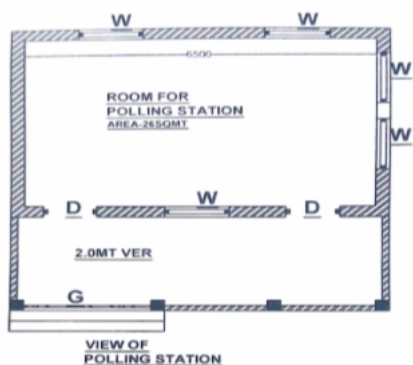

নির্বাচক নিবন্ধন আধিকারিকের স্বাক্ষর

Nazri Naksha

Google Map View

Polling Station Building Front View

Polling Station Front View

Cad View

Key MAP View

1 নাম : সেক ইসলামউদ্দিন পিতার নাম: সেক খয়রাত বাড়ির নং : n0068 বয়স : 74 লিঙ্গ : পুরুষ	CJD2447878 ফটো উপলব্ধ	2 নাম : রসিদ খাঁ পিতার নাম: মনিরুদ্দিন খাঁ বাড়ির নং : n0016 বয়স : 56 লিঙ্গ : পুরুষ	NNS1768365 ফটো উপলব্ধ	3 নাম : সেক মকসেদ পিতার নাম: সেক ওসমান বাড়ির নং : n0045 বয়স : 54 লিঙ্গ : পুরুষ	CJD0297549 ফটো উপলব্ধ
4 নাম : শবনম বেগম স্বামীর নাম: জামসেদ সেক বাড়ির নং : n0045 বয়স : 52 লিঙ্গ : মহিলা	NNS2111904 ফটো উপলব্ধ	5 নাম : সেক সাবেদ পিতার নাম: সেক আরসেদ বাড়ির নং : n0045 বয়স : 38 লিঙ্গ : পুরুষ	NNS1322023 ফটো উপলব্ধ	6 নাম : সেক সামিম পিতার নাম: সেক বাসেৎ বাড়ির নং : n0045 বয়স : 39 লিঙ্গ : পুরুষ	CJD2840452 ফটো উপলব্ধ
7 নাম : সেক জামসেদ পিতার নাম: সেক ওসমান বাড়ির নং : n0045 বয়স : 61 লিঙ্গ : পুরুষ	CJD2447415 ফটো উপলব্ধ	8 নাম : ফাতেমা বেগম স্বামীর নাম: বাসেত সেক বাড়ির নং : n0045 বয়স : 59 লিঙ্গ : মহিলা	WB/31/212/162814 ফটো উপলব্ধ	9 নাম : সেক সাবীর পিতার নাম: সেক আরসেদ বাড়ির নং : n0045 বয়স : 38 লিঙ্গ : পুরুষ	CJD2840460 ফটো উপলব্ধ
10 নাম : সাকিনা বিবি স্বামীর নাম: শেখ সিকিল বাড়ির নং : n0068 বয়স : 34 লিঙ্গ : মহিলা	NNS1396399 ফটো উপলব্ধ	11 নাম : রসিদা বিবি স্বামীর নাম: ইসলামউদ্দিন সেক বাড়ির নং : n0068 বয়স : 65 লিঙ্গ : মহিলা	WB/31/212/162028 ফটো উপলব্ধ	12 নাম : সেক সিকিল পিতার নাম: সেক ইসলামউদ্দিন বাড়ির নং : n0068 বয়স : 44 লিঙ্গ : পুরুষ	CJD2902765 ফটো উপলব্ধ
13 নাম : সেক নজরুল পিতার নাম: সেক আলাউদ্দিন বাড়ির নং : n0057 বয়স : 40 লিঙ্গ : পুরুষ	CJD2902732 ফটো উপলব্ধ	14 নাম : নুরজান বিবি স্বামীর নাম: আলাউদ্দিন সেক বাড়ির নং : n0057 বয়স : 71 লিঙ্গ : মহিলা	NNS2566537 ফটো উপলব্ধ	15 নাম : সহিফ খান পিতার নাম: সৈফুল খান বাড়ির নং : n0005 বয়স : 30 লিঙ্গ : পুরুষ	NNS1714955 ফটো উপলব্ধ
16 নাম : সঞ্জীব খাঁ পিতার নাম: সুইফুল খাঁ বাড়ির নং : 189 বয়স : 38 লিঙ্গ : পুরুষ	CJD2903243 ফটো উপলব্ধ	17 নাম : রহিমা বিবি স্বামীর নাম: তৈয়ব খাঁ বাড়ির নং : n0005 বয়স : 41 লিঙ্গ : মহিলা	CJD2709004 ফটো উপলব্ধ	18 নাম : কনিজা বিবি স্বামীর নাম: সৈফুল বাড়ির নং : n0005 বয়স : 59 লিঙ্গ : মহিলা	WB/31/212/162549 ফটো উপলব্ধ
19 নাম : আকতার খাঁ পিতার নাম: মোসাপ খাঁ বাড়ির নং : n0005 বয়স : 51 লিঙ্গ : পুরুষ	NNS2630143 ফটো উপলব্ধ	20 নাম : তৈয়ব খাঁ পিতার নাম: মোসাপ খাঁ বাড়ির নং : n0005 বয়স : 56 লিঙ্গ : পুরুষ	WB/31/212/162563 ফটো উপলব্ধ	21 নাম : মর্জিনা বিবি স্বামীর নাম: আয়ুব খাঁ বাড়ির নং : n0005 বয়স : 45 লিঙ্গ : মহিলা	CJD2445708 ফটো উপলব্ধ
22 নাম : আয়ুব খাঁ পিতার নাম: মোসাপ খাঁ বাড়ির নং : n0005 বয়স : 59 লিঙ্গ : পুরুষ	WB/31/212/162619 ফটো উপলব্ধ	23 নাম : মেরাজুল খাঁ পিতার নাম: মোসাপ খাঁ বাড়ির নং : n0005 বয়স : 61 লিঙ্গ : পুরুষ	WB/31/212/162651 ফটো উপলব্ধ	24 নাম : রাবেহা বিবি স্বামীর নাম: মিসকাতুল খান বাড়ির নং : n0005 বয়স : 52 লিঙ্গ : মহিলা	NNS2640977 ফটো উপলব্ধ
25 নাম : মিসকাতুল খাঁ পিতার নাম: মোসাপ খাঁ বাড়ির নং : n0005 বয়স : 64 লিঙ্গ : পুরুষ	CJD2445690 ফটো উপলব্ধ	26 নাম : খোদেজা বিবি স্বামীর নাম: বেচু খাঁ বাড়ির নং : n0004 বয়স : 73 লিঙ্গ : মহিলা	WB/31/212/162547 ফটো উপলব্ধ	27 নাম : আয়েশা বিবি স্বামীর নাম: সেক নজরুল ইসলাম বাড়ির নং : n0171 বয়স : 32 লিঙ্গ : মহিলা	NNS1612142 ফটো উপলব্ধ
28 নাম : আমিনা বিবি স্বামীর নাম: জয়নাল সেক বাড়ির নং : n0170 বয়স : 54 লিঙ্গ : মহিলা	WB/31/212/162413 ফটো উপলব্ধ	29 নাম : নাজরিন হোসেন স্বামীর নাম: সেক সোবহান বাড়ির নং : এন00056 বয়স : 27 লিঙ্গ : মহিলা	NNS2032951 ফটো উপলব্ধ	30 নাম : ওয়ারেজা বিবি স্বামীর নাম: সেক সফিতউদ্দিন বাড়ির নং : n0152 বয়স : 44 লিঙ্গ : মহিলা	CJD2574762 ফটো উপলব্ধ