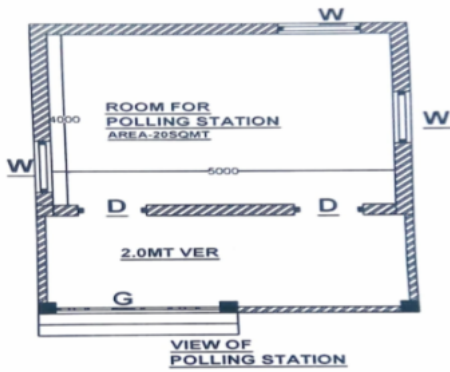

নির্বাচক নিবন্ধন আধিকারিকের স্বাক্ষর

Nazri Naksha

Google Map View

Polling Station Building Front View

Polling Station Front View

Cad View

Key MAP View

বিধানসভা নির্বাচনক্ষেত্রের নং, নাম : 217-রামনগর
ভাগ নং, নাম : 1-গাংপুরা (সম্পূর্ণ), জে.এল. নং ৬৪