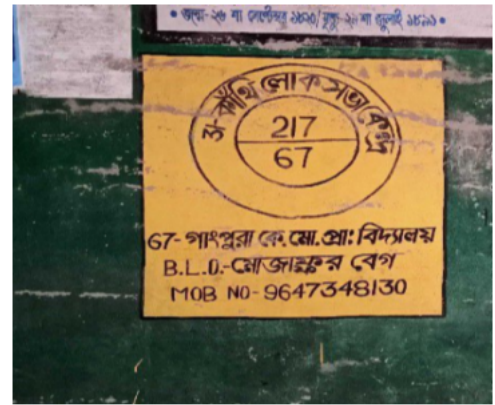

নির্বাচক নিবন্ধন আধিকারিকের স্বাক্ষর

Nazri Naksha

Google Map View

Polling Station Building Front View

Polling Station Front View

Cad View

Key MAP View

বিধানসভা নির্বাচনক্ষেত্রের নং, নাম : 217-রামনগর
ভাগ নং, নাম : 1-গাংপুরা (সম্পূর্ণ), জে.এল. নং ৬৪