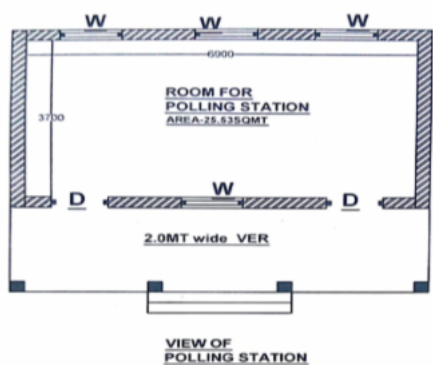

নির্বাচক নিবন্ধন আধিকারিকের স্বাক্ষর

Nazri Naksha

Google Map View

Polling Station Building Front View

Polling Station Front View

Cad View

Key MAP View

1 নাম : হাসিনা বিবি স্বামীর নাম: ইদ্রিশ খাঁ বাড়ির নং : n0121 বয়স : 48 লিঙ্গ : মহিলা	CJD1379841 ফটো উপলব্ধ	2 নাম : সফিত খাঁন পিতার নাম: এরসাদ আলি খাঁন বাড়ির নং : n0121 বয়স : 42 লিঙ্গ : পুরুষ	CJD2709731 ফটো উপলব্ধ	3 নাম : মাসহুদা খাঁন স্বামীর নাম: সফিত খাঁন বাড়ির নং : n0121 বয়স : 34 লিঙ্গ : মহিলা	NNS1690882 ফটো উপলব্ধ
4 নাম : দেইয়ান খাঁন পিতার নাম: ইসরাফিল খাঁন বাড়ির নং : n0121 বয়স : 41 লিঙ্গ : পুরুষ	CJD2782910 ফটো উপলব্ধ	5 নাম : রুপসানা বিবি স্বামীর নাম: হাবুল খান বাড়ির নং : n0121 বয়স : 30 লিঙ্গ : মহিলা	NNS1715630 ফটো উপলব্ধ	6 নাম : ফরিদ খাঁ পিতার নাম: জামাল খাঁ বাড়ির নং : n0122 বয়স : 64 লিঙ্গ : পুরুষ	WB/31/212/171001 ফটো উপলব্ধ
7 নাম : কনিজা বিবি স্বামীর নাম: এরসাদ খাঁ বাড়ির নং : n0121 বয়স : 67 লিঙ্গ : মহিলা	WB/31/212/171600 ফটো উপলব্ধ	8 নাম : আসেমা বিবি স্বামীর নাম: হান্নান খাঁ বাড়ির নং : n0121 বয়স : 33 লিঙ্গ : মহিলা	NNS1398155 ফটো উপলব্ধ	9 নাম : তরিকুন বিবি স্বামীর নাম: সবুর খাঁন বাড়ির নং : n0211 বয়স : 60 লিঙ্গ : মহিলা	WB/31/212/171235 ফটো উপলব্ধ
10 নাম : রমেনা বিবি স্বামীর নাম: জৈরুদ্দিন খাঁ বাড়ির নং : n0126 বয়স : 31 লিঙ্গ : মহিলা	NNS1715820 ফটো উপলব্ধ	11 নাম : মিতা পাহাড়ী (মিশ্র) স্বামীর নাম: দীপক মিশ্র বাড়ির নং : n0241 বয়স : 33 লিঙ্গ : মহিলা	NNS1501923 ফটো উপলব্ধ	12 নাম : ফিরোজা বিবি স্বামীর নাম: ওহিদ খাঁ বাড়ির নং : n0122 বয়স : 46 লিঙ্গ : মহিলা	CJD2088276 ফটো উপলব্ধ
13 নাম : নুরনেহার বিবি স্বামীর নাম: মৈমুদ খাঁ বাড়ির নং : n0126 বয়স : 42 লিঙ্গ : মহিলা	CJD2453405 ফটো উপলব্ধ	14 নাম : জাহানারা বেগম পিতার নাম: বেলাত খাঁ বাড়ির নং : n0126 বয়স : 57 লিঙ্গ : মহিলা	WB/31/212/171742 ফটো উপলব্ধ	15 নাম : সাবানা বিবি স্বামীর নাম: রহমত খাঁ বাড়ির নং : n0126 বয়স : 43 লিঙ্গ : মহিলা	CJD2453413 ফটো উপলব্ধ
16 নাম : রহমত খাঁ পিতার নাম: বেলাৎ খাঁ বাড়ির নং : n0126 বয়স : 45 লিঙ্গ : পুরুষ	CJD2451607 ফটো উপলব্ধ	17 নাম : রুবিনা খাতুন(বিবি) স্বামীর নাম: ইসরাফিল খাঁন বাড়ির নং : n0125 বয়স : 32 লিঙ্গ : মহিলা	NNS1495399 ফটো উপলব্ধ	18 নাম : সাবেরা খাতুন পিতার নাম: ইস্তাজ খাঁ বাড়ির নং : n0125 বয়স : 36 লিঙ্গ : মহিলা	NNS1495407 ফটো উপলব্ধ
19 নাম : ইসরাফিল খাঁ পিতার নাম: ইস্তাজ খাঁ বাড়ির নং : n0125 বয়স : 48 লিঙ্গ : পুরুষ	CJD1771310 ফটো উপলব্ধ	20 নাম : মসুদন বিবি স্বামীর নাম: ইস্তাজ খাঁ বাড়ির নং : n0125 বয়স : 78 লিঙ্গ : মহিলা	WB/31/212/171416 ফটো উপলব্ধ	21 নাম : শারুক খাঁন পিতার নাম: ফরিদ খাঁন বাড়ির নং : n0122 বয়স : 31 লিঙ্গ : পুরুষ	NNS1613991 ফটো উপলব্ধ
22 নাম : আপসারা বিবি স্বামীর নাম: শাহানওয়াজ খাঁন বাড়ির নং : n0122 বয়স : 35 লিঙ্গ : মহিলা	NNS1398171 ফটো উপলব্ধ	23 নাম : তোহিদ খাঁন পিতার নাম: জামাল আলি খাঁন বাড়ির নং : n0122 বয়স : 43 লিঙ্গ : পুরুষ	CJD2783413 ফটো উপলব্ধ	24 নাম : নুন্নেহার বিবি স্বামীর নাম: তোহিদ খাঁ বাড়ির নং : n0122 বয়স : 45 লিঙ্গ : মহিলা	CJD1772334 ফটো উপলব্ধ
25 নাম : আকলিমিন বিবি স্বামীর নাম: শহীদ খাঁ বাড়ির নং : n0122 বয়স : 51 লিঙ্গ : মহিলা	WB/31/212/171039 ফটো উপলব্ধ	26 নাম : শহীদ খাঁ পিতার নাম: জামাল খাঁ বাড়ির নং : n0122 বয়স : 56 লিঙ্গ : পুরুষ	WB/31/212/171048 ফটো উপলব্ধ	27 নাম : জাহেদা বেওয়া স্বামীর নাম: নুর রহমান সেক বাড়ির নং : n0130 বয়স : 71 লিঙ্গ : মহিলা	NNS2495703 ফটো উপলব্ধ
28 নাম : সামিমা আহমেদ স্বামীর নাম: রেয়াজুল আহমেদ বাড়ির নং : n0123 বয়স : 57 লিঙ্গ : মহিলা	WB/31/212/171002 ফটো উপলব্ধ	29 নাম : সাহানারা বেগম স্বামীর নাম: সেক একরাম হোসেন বাড়ির নং : n0123 বয়স : 62 লিঙ্গ : মহিলা	NNS2316800 ফটো উপলব্ধ	30 নাম : রেয়াজুল আহমেদ সেক পিতার নাম: পয়নুজ সেক বাড়ির নং : n0123 বয়স : 62 লিঙ্গ : পুরুষ	CJD1379437 ফটো উপলব্ধ