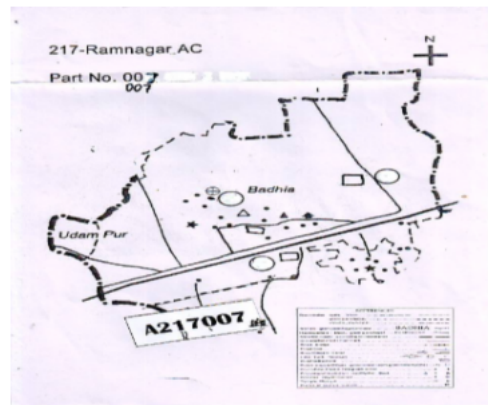

নির্বাচক নিবন্ধন আধিকারিকের স্বাক্ষর

Nazri Naksha

Google Map View

Polling Station Building Front View

Polling Station Front View

Cad View

Key MAP View

বিধানসভা নির্বাচনক্ষেত্রের নং, নাম : 217-রামনগর
ভাগ নং, নাম : 1-মসজিদ - লক্কেশ্বরী রাস্তার দক্ষিণাংশ, বাধিয়া, জে.এল.নং. ৬