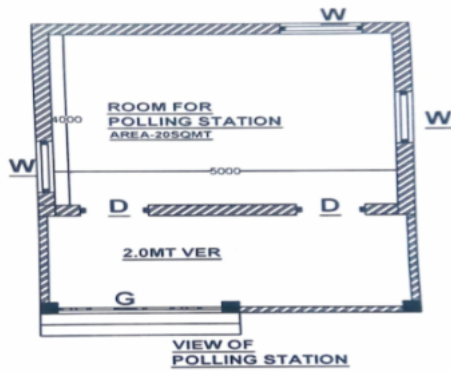

নির্বাচক নিবন্ধন আধিকারিকের স্বাক্ষর

Nazri Naksha

Google Map View

Polling Station Building Front View

Polling Station Front View

Cad View

Key MAP View

বিধানসভা নির্বাচনক্ষেত্রের নং, নাম : 217-রামনগর
ভাগ নং, নাম : 1-মসজিদ - লক্কেশ্বরী রাস্তার দক্ষিণাংশ, বাধিয়া, জে.এল.নং. ৬