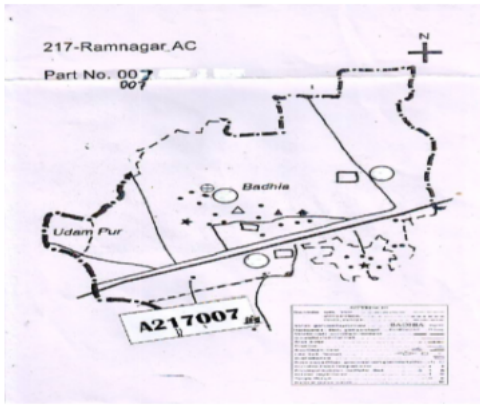

Nazri Naksha