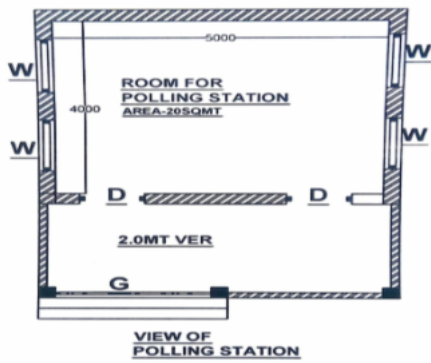

নির্বাচক নিবন্ধন আধিকারিকের স্বাক্ষর

Nazri Naksha

Google Map View

Polling Station Building Front View

Polling Station Front View

Cad View

Key MAP View

1 নাম : রোজিনা বিবি স্বামীর নাম: সেক মামান বাড়ির নং : n0019 বয়স : 45 লিঙ্গ : মহিলা	CJD2089936 ফটো উপলব্ধ	2 নাম : সেক জালাল উদ্দিন পিতার নাম: সেক দফিরুদ্দিন বাড়ির নং : n0020 বয়স : 67 লিঙ্গ : পুরুষ	WB/31/212/171688 ফটো উপলব্ধ	3 নাম : সেক সালাম পিতার নাম: সেক জালালদীন বাড়ির নং : n0020 বয়স : 41 লিঙ্গ : পুরুষ	CJD2843035 ফটো উপলব্ধ
4 নাম : সেক আবদুল রহমান পিতার নাম: সেক বদির বাড়ির নং : n0021 বয়স : 49 লিঙ্গ : পুরুষ	CJD2089738 ফটো উপলব্ধ	5 নাম : মির্জা মামান বেগ পিতার নাম: মির্জা ওসমান বেগ বাড়ির নং : n0016 বয়স : 80 লিঙ্গ : পুরুষ	CJD2841245 ফটো উপলব্ধ	6 নাম : মির্জা তোফানী বেগ পিতার নাম: মির্জা মামান বেগ বাড়ির নং : n0016 বয়স : 40 লিঙ্গ : পুরুষ	CJD2841237 ফটো উপলব্ধ
7 নাম : ইয়াসমিন বেগম স্বামীর নাম: মমরেজ খান বাড়ির নং : n0094 বয়স : 44 লিঙ্গ : মহিলা	CJD1772607 ফটো উপলব্ধ	8 নাম : জাহেদ বেগ পিতার নাম: সাহাজান বেগ বাড়ির নং : n0015 বয়স : 28 লিঙ্গ : পুরুষ	NNS1899038 ফটো উপলব্ধ	9 নাম : জানেরাবিবি স্বামীর নাম: মির্জা শাহাজান বেগ বাড়ির নং : n0015 বয়স : 54 লিঙ্গ : মহিলা	NNS2110401 ফটো উপলব্ধ
10 নাম : রইতুনবিবি স্বামীর নাম: সেক বাবুল বাড়ির নং : n0003 বয়স : 52 লিঙ্গ : মহিলা	NNS2109023 ফটো উপলব্ধ	11 নাম : সেক সিরাজুদ্দিন পিতার নাম: সেক দফির বাড়ির নং : n0006 বয়স : 57 লিঙ্গ : পুরুষ	WB/31/212/138561 ফটো উপলব্ধ	12 নাম : ফেলাতুনবিবি স্বামীর নাম: সেক দফিরুদ্দিন বাড়ির নং : n0018 বয়স : 84 লিঙ্গ : মহিলা	NNS2112241 ফটো উপলব্ধ
13 নাম : মির্জা আলি হুসেন পিতার নাম: মির্জা কানু বেগ বাড়ির নং : n0009 বয়স : 33 লিঙ্গ : পুরুষ	NNS1464601 ফটো উপলব্ধ	14 নাম : রয়গুনবিবি স্বামীর নাম: মির্জা মহরম বেগ বাড়ির নং : n0012 বয়স : 62 লিঙ্গ : মহিলা	WB/31/212/171610 ফটো উপলব্ধ	15 নাম : সাকিনা বিবি স্বামীর নাম: মির্জা আসরাফ বেগ বাড়ির নং : n0012 বয়স : 46 লিঙ্গ : মহিলা	CJD2090033 ফটো উপলব্ধ
16 নাম : মির্জা আইজাত বেগ পিতার নাম: মির্জা খরবান বেগ বাড়ির নং : n0015 বয়স : 38 লিঙ্গ : পুরুষ	CJD2903870 ফটো উপলব্ধ	17 নাম : জানেরা বিবি স্বামীর নাম: মির্জা আইজাত বেগ বাড়ির নং : n0015 বয়স : 34 লিঙ্গ : মহিলা	NNS1715978 ফটো উপলব্ধ	18 নাম : শোভা বিবি স্বামীর নাম: সেক রাজুদ্দিন বাড়ির নং : n0006 বয়স : 54 লিঙ্গ : মহিলা	WB/31/212/171640 ফটো উপলব্ধ
19 নাম : মেননগর বিবি স্বামীর নাম: মির্জা কানু বেগ বাড়ির নং : n0009 বয়স : 66 লিঙ্গ : মহিলা	NNS2108868 ফটো উপলব্ধ	20 নাম : আক্তেরুন বিবি স্বামীর নাম: মজাফর সেক বাড়ির নং : n0002 বয়স : 50 লিঙ্গ : মহিলা	WB/31/212/171366 ফটো উপলব্ধ	21 নাম : গুলবাহার বেওয়া স্বামীর নাম: কসিমুদ্দিন সেক বাড়ির নং : n0007 বয়স : 87 লিঙ্গ : মহিলা	WB/31/212/171508 ফটো উপলব্ধ
22 নাম : তনজা বেগম স্বামীর নাম: সেক কসিমুদ্দিন বাড়ির নং : n0007 বয়স : 62 লিঙ্গ : মহিলা	CJD2783397 ফটো উপলব্ধ	23 নাম : সেক আজিত পিতার নাম: সেক সোরাফ বাড়ির নং : n0007 বয়স : 31 লিঙ্গ : পুরুষ	NNS1614395 ফটো উপলব্ধ	24 নাম : আনজেরা খাতুন পিতার নাম: সেক সিরাজুদ্দিন বাড়ির নং : এন0006 বয়স : 22 লিঙ্গ : মহিলা	NNS2500981 ফটো উপলব্ধ
25 নাম : মনুজা বিবি স্বামীর নাম: জাফর সেক বাড়ির নং : n0019 বয়স : 33 লিঙ্গ : মহিলা	NNS1882109 ফটো উপলব্ধ	26 নাম : জুলফকার বেগ পিতার নাম: খোরবান বেগ বাড়ির নং : n0015 বয়স : 58 লিঙ্গ : পুরুষ	NNS1870070 ফটো উপলব্ধ	27 নাম : সেক আবদুল ফারুক পিতার নাম: সেক সোরাপ বাড়ির নং : n0007 বয়স : 39 লিঙ্গ : পুরুষ	NNS1174002 ফটো উপলব্ধ
28 নাম : অজয় মছুরী পিতার নাম: ফনিভূষন মছুরী বাড়ির নং : এন0001 বয়স : 26 লিঙ্গ : পুরুষ	NNS2064293 ফটো উপলব্ধ	29 নাম : আজিজুল খান পিতার নাম: দিলবার খান বাড়ির নং : 00 বয়স : 34 লিঙ্গ : পুরুষ	NNS1317403 ফটো উপলব্ধ	30 নাম : উসনারা বিবি স্বামীর নাম: মতো বেগ বাড়ির নং : এন0092 বয়স : 32 লিঙ্গ : মহিলা	NNS1497841 ফটো উপলব্ধ