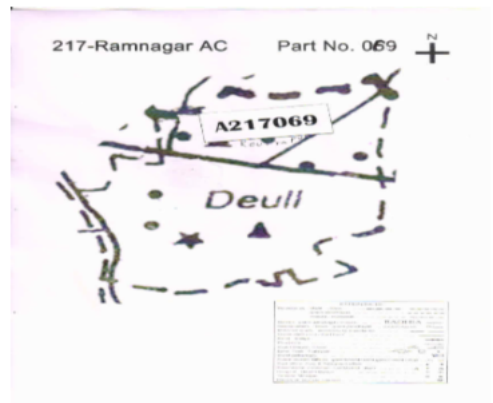

নির্বাচক নিবন্ধন আধিকারিকের স্বাক্ষর

Nazri Naksha

Google Map View

Polling Station Building Front View

Polling Station Front View

Cad View

Key MAP View

1 নাম : রোজিনা বিবি স্বামীর নাম: সেক মামান বাড়ির নং : n0019 বয়স : 45 লিঙ্গ : মহিলা	CJD2089936 ফটো উপলব্ধ	2 নাম : সেক জালাল উদ্দিন পিতার নাম: সেক দফিরুদ্দিন বাড়ির নং : n0020 বয়স : 67 লিঙ্গ : পুরুষ	WB/31/212/171688 ফটো উপলব্ধ	3 নাম : সেক সালাম পিতার নাম: সেক জালালদীন বাড়ির নং : n0020 বয়স : 41 লিঙ্গ : পুরুষ	CJD2843035 ফটো উপলব্ধ
4 নাম : সেক আবদুল রহমান পিতার নাম: সেক বদির বাড়ির নং : n0021 বয়স : 49 লিঙ্গ : পুরুষ	CJD2089738 ফটো উপলব্ধ	5 নাম : মির্জা মামান বেগ পিতার নাম: মির্জা ওসমান বেগ বাড়ির নং : n0016 বয়স : 80 লিঙ্গ : পুরুষ	CJD2841245 ফটো উপলব্ধ	6 নাম : মির্জা তোফানী বেগ পিতার নাম: মির্জা মামান বেগ বাড়ির নং : n0016 বয়স : 40 লিঙ্গ : পুরুষ	CJD2841237 ফটো উপলব্ধ
7 নাম : ইয়াসমিন বেগম স্বামীর নাম: মমরেজ খান বাড়ির নং : n0094 বয়স : 44 লিঙ্গ : মহিলা	CJD1772607 ফটো উপলব্ধ	8 নাম : জাহেদ বেগ পিতার নাম: সাহাজান বেগ বাড়ির নং : n0015 বয়স : 28 লিঙ্গ : পুরুষ	NNS1899038 ফটো উপলব্ধ	9 নাম : জানেরাবিবি স্বামীর নাম: মির্জা শাহাজান বেগ বাড়ির নং : n0015 বয়স : 54 লিঙ্গ : মহিলা	NNS2110401 ফটো উপলব্ধ
10 নাম : রইতুনবিবি স্বামীর নাম: সেক বাবুল বাড়ির নং : n0003 বয়স : 52 লিঙ্গ : মহিলা	NNS2109023 ফটো উপলব্ধ	11 নাম : সেক সিরাজুদ্দিন পিতার নাম: সেক দফির বাড়ির নং : n0006 বয়স : 57 লিঙ্গ : পুরুষ	WB/31/212/138561 ফটো উপলব্ধ	12 নাম : ফেলাতুনবিবি স্বামীর নাম: সেক দফিরুদ্দিন বাড়ির নং : n0018 বয়স : 84 লিঙ্গ : মহিলা	NNS2112241 ফটো উপলব্ধ
13 নাম : মির্জা আলি হুসেন পিতার নাম: মির্জা কানু বেগ বাড়ির নং : n0009 বয়স : 33 লিঙ্গ : পুরুষ	NNS1464601 ফটো উপলব্ধ	14 নাম : রয়গুনবিবি স্বামীর নাম: মির্জা মহরম বেগ বাড়ির নং : n0012 বয়স : 62 লিঙ্গ : মহিলা	WB/31/212/171610 ফটো উপলব্ধ	15 নাম : সাকিনা বিবি স্বামীর নাম: মির্জা আসরাফ বেগ বাড়ির নং : n0012 বয়স : 46 লিঙ্গ : মহিলা	CJD2090033 ফটো উপলব্ধ
16 নাম : মির্জা আইজাত বেগ পিতার নাম: মির্জা খরবান বেগ বাড়ির নং : n0015 বয়স : 38 লিঙ্গ : পুরুষ	CJD2903870 ফটো উপলব্ধ	17 নাম : জানেরা বিবি স্বামীর নাম: মির্জা আইজাত বেগ বাড়ির নং : n0015 বয়স : 34 লিঙ্গ : মহিলা	NNS1715978 ফটো উপলব্ধ	18 নাম : শোভা বিবি স্বামীর নাম: সেক রাজুদ্দিন বাড়ির নং : n0006 বয়স : 54 লিঙ্গ : মহিলা	WB/31/212/171640 ফটো উপলব্ধ
19 নাম : মেননগর বিবি স্বামীর নাম: মির্জা কানু বেগ বাড়ির নং : n0009 বয়স : 66 লিঙ্গ : মহিলা	NNS2108868 ফটো উপলব্ধ	20 নাম : আক্তেরুন বিবি স্বামীর নাম: মজাফর সেক বাড়ির নং : n0002 বয়স : 50 লিঙ্গ : মহিলা	WB/31/212/171366 ফটো উপলব্ধ	21 নাম : গুলবাহার বেওয়া স্বামীর নাম: কসিমুদ্দিন সেক বাড়ির নং : n0007 বয়স : 87 লিঙ্গ : মহিলা	WB/31/212/171508 ফটো উপলব্ধ
22 নাম : তনজা বেগম স্বামীর নাম: সেক কসিমুদ্দিন বাড়ির নং : n0007 বয়স : 62 লিঙ্গ : মহিলা	CJD2783397 ফটো উপলব্ধ	23 নাম : সেক আজিত পিতার নাম: সেক সোরাফ বাড়ির নং : n0007 বয়স : 31 লিঙ্গ : পুরুষ	NNS1614395 ফটো উপলব্ধ	24 নাম : আনজেরা খাতুন পিতার নাম: সেক সিরাজুদ্দিন বাড়ির নং : এন0006 বয়স : 22 লিঙ্গ : মহিলা	NNS2500981 ফটো উপলব্ধ
25 নাম : মনুজা বিবি স্বামীর নাম: জাফর সেক বাড়ির নং : n0019 বয়স : 33 লিঙ্গ : মহিলা	NNS1882109 ফটো উপলব্ধ	26 নাম : জুলফকার বেগ পিতার নাম: খোরবান বেগ বাড়ির নং : n0015 বয়স : 58 লিঙ্গ : পুরুষ	NNS1870070 ফটো উপলব্ধ	27 নাম : সেক আবদুল ফারুক পিতার নাম: সেক সোরাপ বাড়ির নং : n0007 বয়স : 39 লিঙ্গ : পুরুষ	NNS1174002 ফটো উপলব্ধ
28 নাম : অজয় মছুরী পিতার নাম: ফনিভূষন মছুরী বাড়ির নং : এন0001 বয়স : 26 লিঙ্গ : পুরুষ	NNS2064293 ফটো উপলব্ধ	29 নাম : আজিজুল খান পিতার নাম: দিলবার খান বাড়ির নং : 00 বয়স : 34 লিঙ্গ : পুরুষ	NNS1317403 ফটো উপলব্ধ	30 নাম : উসনারা বিবি স্বামীর নাম: মতো বেগ বাড়ির নং : এন0092 বয়স : 32 লিঙ্গ : মহিলা	NNS1497841 ফটো উপলব্ধ