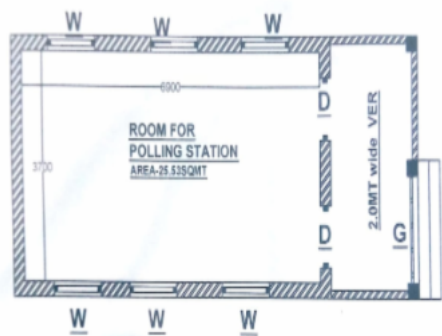

নির্বাচক নিবন্ধন আধিকারিকের স্বাক্ষর

Nazri Naksha

Google Map View

Polling Station Building Front View

Polling Station Front View

Cad View

Key MAP View

1 নাম : মেরজান বিবি স্বামীর নাম: আগোর সেক বাড়ির নং : n0041 বয়স : 43 লিঙ্গ : মহিলা	CJD2454429	ফটো উপলব্ধ	2 নাম : আপসানা বিবি স্বামীর নাম: খুরসেদ সেক বাড়ির নং : 0041 বয়স : 29 লিঙ্গ : মহিলা	NNS1805167	ফটো উপলব্ধ	3 নাম : সেক আসির পিতার নাম: সেক কমরুল বাড়ির নং : n0190 বয়স : 39 লিঙ্গ : পুরুষ	NNS0295071	ফটো উপলব্ধ
4 নাম : কয়েদবানু বিবি স্বামীর নাম: ইস্রাফিল সেক বাড়ির নং : 0000 বয়স : 73 লিঙ্গ : মহিলা	WB/31/212/174353	ফটো উপলব্ধ	5 নাম : আমবিয়া বিবি স্বামীর নাম: কমরুল খাঁ বাড়ির নং : n0041 বয়স : 43 লিঙ্গ : মহিলা	CJD2454445	ফটো উপলব্ধ	6 নাম : সালেহা বিবি স্বামীর নাম: শাকিরুল রহমান সেক বাড়ির নং : n0041 বয়স : 43 লিঙ্গ : মহিলা	CJD2454452	ফটো উপলব্ধ
7 নাম : সেক আজাদ পিতার নাম: সেক এমামুল আলি বাড়ির নং : n0139 বয়স : 28 লিঙ্গ : পুরুষ	NNS1899293	ফটো উপলব্ধ	8 নাম : সেক সিরাজ পিতার নাম: সেক জুলফুকার বাড়ির নং : n0079 বয়স : 42 লিঙ্গ : পুরুষ	CJD2783504	ফটো উপলব্ধ	9 নাম : সয়মা বিবি স্বামীর নাম: সেক রাসেদ বাড়ির নং : n0046 বয়স : 38 লিঙ্গ : মহিলা	NNS1323195	ফটো উপলব্ধ
10 নাম : সেক আমানুল্লাহ পিতার নাম: সেক আনসার হোসেন বাড়ির নং : n0123 বয়স : 31 লিঙ্গ : পুরুষ	NNS1614767	ফটো উপলব্ধ	11 নাম : তরশিদা বিবি স্বামীর নাম: সেক ইসলাম বাড়ির নং : 0155 বয়স : 32 লিঙ্গ : মহিলা	NNS1805118	ফটো উপলব্ধ	12 নাম : সেক নজো পিতার নাম: সেক মালেক বাড়ির নং : 0138 বয়স : 29 লিঙ্গ : পুরুষ	NNS1804954	ফটো উপলব্ধ
13 নাম : রেজাউল সাহা পিতার নাম: আপতা উদ্দিন সাহা বাড়ির নং : n0155 বয়স : 43 লিঙ্গ : পুরুষ	CJD2904100	ফটো উপলব্ধ	14 নাম : রূপসানা (খাতুন) বিবি স্বামীর নাম: সেক সহিফুল বাড়ির নং : n0074 বয়স : 30 লিঙ্গ : মহিলা	NNS1870146	ফটো উপলব্ধ	15 নাম : রহিমা বিবি স্বামীর নাম: তোহিদ খাঁ বাড়ির নং : n0041 বয়স : 42 লিঙ্গ : মহিলা	CJD2454494	ফটো উপলব্ধ
16 নাম : সেক মালেক উদ্দিন পিতার নাম: সেক গনিরদ্দিন বাড়ির নং : n0205 বয়স : 57 লিঙ্গ : পুরুষ	NNS1460617	ফটো উপলব্ধ	17 নাম : চামেলী বিবি স্বামীর নাম: আনসার খাঁ বাড়ির নং : n0234 বয়স : 29 লিঙ্গ : মহিলা	NNS1899384	ফটো উপলব্ধ	18 নাম : সেক জমরাত পিতার নাম: সেক বেসারত বাড়ির নং : n0124 বয়স : 58 লিঙ্গ : পুরুষ	WB/31/212/174528	ফটো উপলব্ধ
19 নাম : সেক সিরাজুল পিতার নাম: সেক জমরাত বাড়ির নং : 0124 বয়স : 29 লিঙ্গ : পুরুষ	NNS1804848	ফটো উপলব্ধ	20 নাম : জাহানারা বিবি স্বামীর নাম: সেক জমরাত বাড়ির নং : n0124 বয়স : 52 লিঙ্গ : মহিলা	CJD2455541	ফটো উপলব্ধ	21 নাম : সেক সিরাজ পিতার নাম: সেক জমরাত বাড়ির নং : n0124 বয়স : 32 লিঙ্গ : পুরুষ	NNS1614676	ফটো উপলব্ধ
22 নাম : তোহিদ খাঁ পিতার নাম: মমতাজ খাঁ বাড়ির নং : n0041 বয়স : 43 লিঙ্গ : পুরুষ	CJD2454502	ফটো উপলব্ধ	23 নাম : রহিম সেক পিতার নাম: গাফিল সেক বাড়ির নং : n0041 বয়স : 45 লিঙ্গ : পুরুষ	CJD2454544	ফটো উপলব্ধ	24 নাম : হুসনারা বিবি স্বামীর নাম: এজহার সেক বাড়ির নং : n0013 বয়স : 61 লিঙ্গ : মহিলা	WB/31/212/174109	ফটো উপলব্ধ
25 নাম : সেক হাসেন পিতার নাম: সেক আকবর বাড়ির নং : n0080 বয়স : 31 লিঙ্গ : পুরুষ	NNS1614940	ফটো উপলব্ধ	26 নাম : ময়মুন বিবি স্বামীর নাম: জালাউদ্দিন খাঁ বাড়ির নং : n0098 বয়স : 53 লিঙ্গ : মহিলা	CJD1362300	ফটো উপলব্ধ	27 নাম : মনুজা বিবি স্বামীর নাম: সোরাব খাঁ বাড়ির নং : n0083 বয়স : 61 লিঙ্গ : মহিলা	WB/31/212/174279	ফটো উপলব্ধ
28 নাম : সোনিয়া (খাতুন) বিবি স্বামীর নাম: দীনমহম্মদ সাহা বাড়ির নং : n0083 বয়স : 41 লিঙ্গ : মহিলা	NNS1716448	ফটো উপলব্ধ	29 নাম : সায়রা বিবি স্বামীর নাম: খালেক সেক বাড়ির নং : n0190 বয়স : 56 লিঙ্গ : মহিলা	WB/31/212/174437	ফটো উপলব্ধ	30 নাম : ফাতেমা বিবি স্বামীর নাম: সেক সাজেদ আলি বাড়ির নং : 0143 বয়স : 35 লিঙ্গ : মহিলা	NNS1804814	ফটো উপলব্ধ