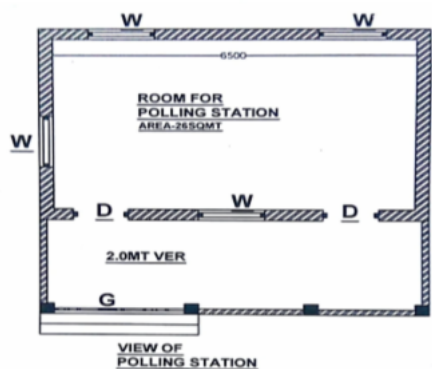

নির্বাচক নিবন্ধন আধিকারিকের স্বাক্ষর

Nazri Naksha

Google Map View

Polling Station Building Front View

Polling Station Front View

Cad View

Key MAP View

বিধানসভা নির্বাচনক্ষেত্রের নং, নাম : 217-রামনগর
ভাগ নং, নাম : 1-ফতেপুর-দেউলী মোরাম রাস্তার উত্তরাংশ, জে.এল.নং.৬৫