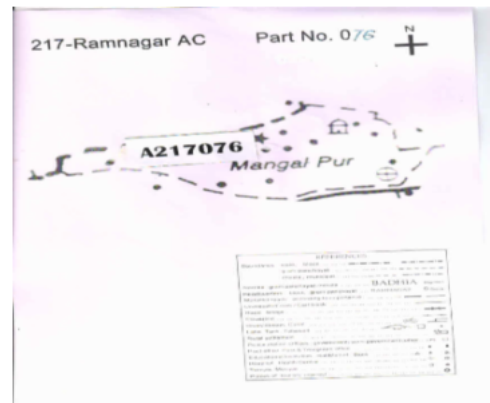

নির্বাচক নিবন্ধন আধিকারিকের স্বাক্ষর

Nazri Naksha

Google Map View

Polling Station Building Front View

Polling Station Front View

Cad View

Key MAP View

1 নাম : সেক সমিউল পিতার নাম: সেক একরাম বাড়ির নং : n0158 বয়স : 31 লিঙ্গ : পুরুষ ফটো উপলব্ধ	NNS1769116	2 নাম : সাবিনা খাতুন পিতার নাম: সেক একরাম বাড়ির নং : N0158 বয়স : 25 লিঙ্গ : মহিলা ফটো উপলব্ধ	NNS2147478	3 নাম : সেক একরাম পিতার নাম: সেক হাপিজুদ্দিন বাড়ির নং : 0158 বয়স : 54 লিঙ্গ : পুরুষ ফটো উপলব্ধ	CJD1362490
4 নাম : হাসিরুন বিবি স্বামীর নাম: সেক সমিউল বাড়ির নং : n0158 বয়স : 28 লিঙ্গ : মহিলা ফটো উপলব্ধ	NNS1900901	5 নাম : রুবিনা খাতুন পিতার নাম: সেক আফ্রম বাড়ির নং : এন0158 বয়স : 22 লিঙ্গ : মহিলা ফটো উপলব্ধ	NNS2413300	6 নাম : জীবন কমিলা পিতার নাম: কলিপদ কমিলা বাড়ির নং : এন0006 বয়স : 67 লিঙ্গ : পুরুষ ফটো উপলব্ধ	CXF0713438
7 নাম : শঙ্কর কমিলা পিতার নাম: জীবনকৃষ্ণ কমিলা বাড়ির নং : n0006 বয়স : 42 লিঙ্গ : পুরুষ ফটো উপলব্ধ	CJD2785335	8 নাম : আরতি কমিলা স্বামীর নাম: জীবনকৃষ্ণ কমিলা বাড়ির নং : n0006 বয়স : 50 লিঙ্গ : মহিলা ফটো উপলব্ধ	WB/31/212/189119	9 নাম : সুপর্ণা কর স্বামীর নাম: অমরদীপ কর বাড়ির নং : n0049 বয়স : 31 লিঙ্গ : মহিলা ফটো উপলব্ধ	NNS1617679
10 নাম : সমরদীপ কর পিতার নাম: সতীশ কর বাড়ির নং : n0049 বয়স : 39 লিঙ্গ : পুরুষ ফটো উপলব্ধ	NNS1174648	11 নাম : জানকী কর স্বামীর নাম: সতীশ কর বাড়ির নং : n0049 বয়স : 52 লিঙ্গ : মহিলা ফটো উপলব্ধ	WB/31/212/189040	12 নাম : সতীশচন্দ্র কর পিতার নাম: বিনোদ কর বাড়ির নং : n0049 বয়স : 65 লিঙ্গ : পুরুষ ফটো উপলব্ধ	WB/31/212/189013
13 নাম : চন্দ্রিমা দে কর স্বামীর নাম: জয়দীপ কর বাড়ির নং : N0049 বয়স : 32 লিঙ্গ : মহিলা ফটো উপলব্ধ	NNS1500404	14 নাম : অমরদীপ কর পিতার নাম: সতীশ চন্দ্র কর বাড়ির নং : n0049 বয়স : 40 লিঙ্গ : পুরুষ ফটো উপলব্ধ	CJD2462091	15 নাম : রিয়া জানা কর স্বামীর নাম: সমরদীপ কর বাড়ির নং : এন0049 বয়স : 27 লিঙ্গ : মহিলা ফটো উপলব্ধ	NNS2067270
16 নাম : জয়দীপ কর পিতার নাম: সতীশ চন্দ্র কর বাড়ির নং : n0049 বয়স : 32 লিঙ্গ : পুরুষ ফটো উপলব্ধ	NNS1617794	17 নাম : অমতা করন স্বামীর নাম: শিবশংকর করন বাড়ির নং : n0072 বয়স : 30 লিঙ্গ : মহিলা ফটো উপলব্ধ	NNS1717685	18 নাম : শিব শংকর করন পিতার নাম: বসন্ত কুমার করন বাড়ির নং : n0072 বয়স : 44 লিঙ্গ : পুরুষ ফটো উপলব্ধ	CJD2461705
19 নাম : সুভদ্রা কমিলা স্বামীর নাম: অভিজিৎ কমিলা বাড়ির নং : n0162 বয়স : 35 লিঙ্গ : মহিলা ফটো উপলব্ধ	NNS1321496	20 নাম : আরতি কমিলা স্বামীর নাম: সুনীল কুমার কমিলা বাড়ির নং : n0155 বয়স : 47 লিঙ্গ : মহিলা ফটো উপলব্ধ	CJD2450286	21 নাম : সুনীল কুমার কমিলা পিতার নাম: গৌরাজ কমিলা বাড়ির নং : n0154 বয়স : 52 লিঙ্গ : পুরুষ ফটো উপলব্ধ	WB/31/212/168337
22 নাম : রেনুকা গিরি স্বামীর নাম: কানাইলাল গিরি বাড়ির নং : n0148 বয়স : 42 লিঙ্গ : মহিলা ফটো উপলব্ধ	CJD2461341	23 নাম : সমীর জানা পিতার নাম: কানাইলাল জানা বাড়ির নং : n0148 বয়স : 42 লিঙ্গ : পুরুষ ফটো উপলব্ধ	CJD2461317	24 নাম : চন্দ্রমোহন কমিলা পিতার নাম: বালকৃষ্ণ কমিলা বাড়ির নং : n0148 বয়স : 43 লিঙ্গ : পুরুষ ফটো উপলব্ধ	CJD2461283
25 নাম : নবকৃষ্ণ কমিলা পিতার নাম: শরৎ কমিলা বাড়ির নং : n0008 বয়স : 50 লিঙ্গ : পুরুষ ফটো উপলব্ধ	WB/31/212/189004	26 নাম : সারদামনি কমিলা স্বামীর নাম: গৌরকৃষ্ণ কমিলা বাড়ির নং : n0008 বয়স : 47 লিঙ্গ : মহিলা ফটো উপলব্ধ	WB/31/212/189140	27 নাম : গৌরকৃষ্ণ কমিলা পিতার নাম: শরৎ কমিলা বাড়ির নং : n0008 বয়স : 53 লিঙ্গ : পুরুষ ফটো উপলব্ধ	WB/31/212/189107
28 নাম : মীনা কমিলা স্বামীর নাম: শুভাশিষ কমিলা বাড়ির নং : n0007 বয়স : 35 লিঙ্গ : মহিলা ফটো উপলব্ধ	NNS1617935	29 নাম : মনিমালা কমিলা স্বামীর নাম: দেবশীষ কমিলা বাড়ির নং : n0007 বয়স : 41 লিঙ্গ : মহিলা ফটো উপলব্ধ	CJD2905651	30 নাম : কবিতা কমিলা স্বামীর নাম: আশীষ কমিলা বাড়ির নং : n0007 বয়স : 42 লিঙ্গ : মহিলা ফটো উপলব্ধ	NNS0318667