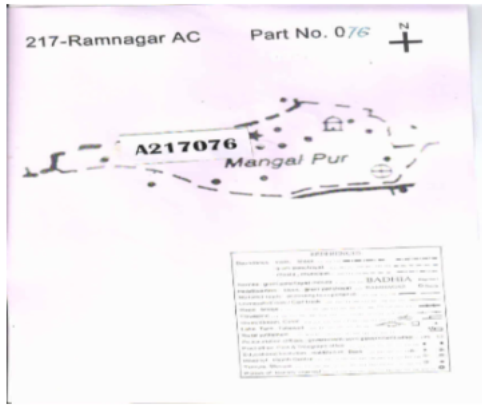

Nazri Naksha