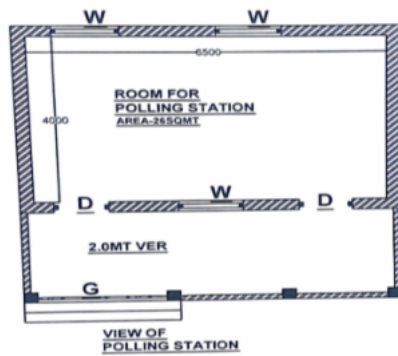

নির্বাচক নিবন্ধন আধিকারিকের স্বাক্ষর

Nazri Naksha

Google Map View

Polling Station Building Front View

Polling Station Front View

Cad View

Key MAP View

1 নাম : সেক সমিউল পিতার নাম: সেক একরাম বাড়ির নং : n0158 বয়স : 31 লিঙ্গ : পুরুষ ফটো উপলব্ধ	NNS1769116	2 নাম : সাবিনা খাতুন পিতার নাম: সেক একরাম বাড়ির নং : N0158 বয়স : 25 লিঙ্গ : মহিলা ফটো উপলব্ধ	NNS2147478	3 নাম : সেক একরাম পিতার নাম: সেক হাপিজুদ্দিন বাড়ির নং : 0158 বয়স : 54 লিঙ্গ : পুরুষ ফটো উপলব্ধ	CJD1362490
4 নাম : হাসিরুন বিবি স্বামীর নাম: সেক সমিউল বাড়ির নং : n0158 বয়স : 28 লিঙ্গ : মহিলা ফটো উপলব্ধ	NNS1900901	5 নাম : রুবিনা খাতুন পিতার নাম: সেক আফ্রম বাড়ির নং : এন0158 বয়স : 22 লিঙ্গ : মহিলা ফটো উপলব্ধ	NNS2413300	6 নাম : জীবন কমিলা পিতার নাম: কলিপদ কমিলা বাড়ির নং : এন0006 বয়স : 67 লিঙ্গ : পুরুষ ফটো উপলব্ধ	CXF0713438
7 নাম : শঙ্কর কমিলা পিতার নাম: জীবনকৃষ্ণ কমিলা বাড়ির নং : n0006 বয়স : 42 লিঙ্গ : পুরুষ ফটো উপলব্ধ	CJD2785335	8 নাম : আরতি কমিলা স্বামীর নাম: জীবনকৃষ্ণ কমিলা বাড়ির নং : n0006 বয়স : 50 লিঙ্গ : মহিলা ফটো উপলব্ধ	WB/31/212/189119	9 নাম : সুপর্ণা কর স্বামীর নাম: অমরদীপ কর বাড়ির নং : n0049 বয়স : 31 লিঙ্গ : মহিলা ফটো উপলব্ধ	NNS1617679
10 নাম : সমরদীপ কর পিতার নাম: সতীশ কর বাড়ির নং : n0049 বয়স : 39 লিঙ্গ : পুরুষ ফটো উপলব্ধ	NNS1174648	11 নাম : জানকী কর স্বামীর নাম: সতীশ কর বাড়ির নং : n0049 বয়স : 52 লিঙ্গ : মহিলা ফটো উপলব্ধ	WB/31/212/189040	12 নাম : সতীশচন্দ্র কর পিতার নাম: বিনোদ কর বাড়ির নং : n0049 বয়স : 65 লিঙ্গ : পুরুষ ফটো উপলব্ধ	WB/31/212/189013
13 নাম : চন্দ্রিমা দে কর স্বামীর নাম: জয়দীপ কর বাড়ির নং : N0049 বয়স : 32 লিঙ্গ : মহিলা ফটো উপলব্ধ	NNS1500404	14 নাম : অমরদীপ কর পিতার নাম: সতীশ চন্দ্র কর বাড়ির নং : n0049 বয়স : 40 লিঙ্গ : পুরুষ ফটো উপলব্ধ	CJD2462091	15 নাম : রিয়া জানা কর স্বামীর নাম: সমরদীপ কর বাড়ির নং : এন0049 বয়স : 27 লিঙ্গ : মহিলা ফটো উপলব্ধ	NNS2067270
16 নাম : জয়দীপ কর পিতার নাম: সতীশ চন্দ্র কর বাড়ির নং : n0049 বয়স : 32 লিঙ্গ : পুরুষ ফটো উপলব্ধ	NNS1617794	17 নাম : অমতা করন স্বামীর নাম: শিবশংকর করন বাড়ির নং : n0072 বয়স : 30 লিঙ্গ : মহিলা ফটো উপলব্ধ	NNS1717685	18 নাম : শিব শংকর করন পিতার নাম: বসন্ত কুমার করন বাড়ির নং : n0072 বয়স : 44 লিঙ্গ : পুরুষ ফটো উপলব্ধ	CJD2461705
19 নাম : সুভদ্রা কমিলা স্বামীর নাম: অভিজিৎ কমিলা বাড়ির নং : n0162 বয়স : 35 লিঙ্গ : মহিলা ফটো উপলব্ধ	NNS1321496	20 নাম : আরতি কমিলা স্বামীর নাম: সুনীল কুমার কমিলা বাড়ির নং : n0155 বয়স : 47 লিঙ্গ : মহিলা ফটো উপলব্ধ	CJD2450286	21 নাম : সুনীল কুমার কমিলা পিতার নাম: গৌরাজ কমিলা বাড়ির নং : n0154 বয়স : 52 লিঙ্গ : পুরুষ ফটো উপলব্ধ	WB/31/212/168337
22 নাম : রেনুকা গিরি স্বামীর নাম: কানাইলাল গিরি বাড়ির নং : n0148 বয়স : 42 লিঙ্গ : মহিলা ফটো উপলব্ধ	CJD2461341	23 নাম : সমীর জানা পিতার নাম: কানাইলাল জানা বাড়ির নং : n0148 বয়স : 42 লিঙ্গ : পুরুষ ফটো উপলব্ধ	CJD2461317	24 নাম : চন্দ্রমোহন কমিলা পিতার নাম: বালকৃষ্ণ কমিলা বাড়ির নং : n0148 বয়স : 43 লিঙ্গ : পুরুষ ফটো উপলব্ধ	CJD2461283
25 নাম : নবকৃষ্ণ কমিলা পিতার নাম: শরৎ কমিলা বাড়ির নং : n0008 বয়স : 50 লিঙ্গ : পুরুষ ফটো উপলব্ধ	WB/31/212/189004	26 নাম : সারদামনি কমিলা স্বামীর নাম: গৌরকৃষ্ণ কমিলা বাড়ির নং : n0008 বয়স : 47 লিঙ্গ : মহিলা ফটো উপলব্ধ	WB/31/212/189140	27 নাম : গৌরকৃষ্ণ কমিলা পিতার নাম: শরৎ কমিলা বাড়ির নং : n0008 বয়স : 53 লিঙ্গ : পুরুষ ফটো উপলব্ধ	WB/31/212/189107
28 নাম : মীনা কমিলা স্বামীর নাম: শুভাশিষ কমিলা বাড়ির নং : n0007 বয়স : 35 লিঙ্গ : মহিলা ফটো উপলব্ধ	NNS1617935	29 নাম : মনিমালা কমিলা স্বামীর নাম: দেবশীষ কমিলা বাড়ির নং : n0007 বয়স : 41 লিঙ্গ : মহিলা ফটো উপলব্ধ	CJD2905651	30 নাম : কবিতা কমিলা স্বামীর নাম: আশীষ কমিলা বাড়ির নং : n0007 বয়স : 42 লিঙ্গ : মহিলা ফটো উপলব্ধ	NNS0318667