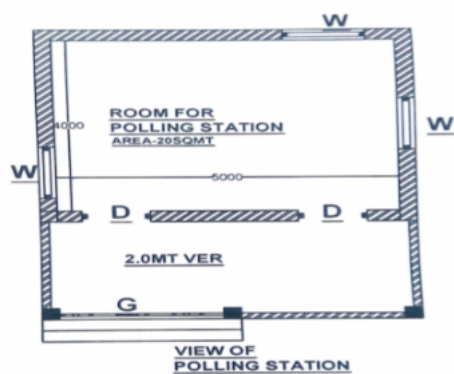

নির্বাচক নিবন্ধন আধিকারিকের স্বাক্ষর

Nazri Naksha

Google Map View

Polling Station Building Front View

Polling Station Front View

Cad View

Key MAP View

1 নাম : উমা পাত্র স্বামীর নাম: পৌরহরি পাত্র বাড়ির নং : n0001 বয়স : 46 লিঙ্গ : মহিলা ফটো উপলব্ধ	CJD2462646	2 নাম : পৌরহরি পাত্র পিতার নাম: কৃষ্ণচন্দ্র পাত্র বাড়ির নং : n0001 বয়স : 61 লিঙ্গ : পুরুষ ফটো উপলব্ধ	CJD1775733	3 নাম : সবিতা ভূঞা স্বামীর নাম: পীযুষ ভূঞা বাড়ির নং : এন0001 বয়স : 59 লিঙ্গ : মহিলা ফটো উপলব্ধ	WB/31/212/192151
4 নাম : জয়ন্তী নায়ক স্বামীর নাম: দেবু নায়ক বাড়ির নং : N0001 বয়স : 27 লিঙ্গ : মহিলা ফটো উপলব্ধ	NNS2148559	5 নাম : উত্তম দাস পিতার নাম: শচীন্দ্র দাস বাড়ির নং : এন0001 বয়স : 26 লিঙ্গ : পুরুষ ফটো উপলব্ধ	NNS2085264	6 নাম : রিয়া নায়ক স্বামীর নাম: অনিমেঘ নায়ক বাড়ির নং : এন0001 বয়স : 26 লিঙ্গ : মহিলা ফটো উপলব্ধ	NNS2084853
7 নাম : দীপিকা সাউ পিতার নাম: দেবেন্দ্র সাউ বাড়ির নং : N0001 বয়স : 25 লিঙ্গ : মহিলা ফটো উপলব্ধ	NNS2172955	8 নাম : রাকেশ বেরা পিতার নাম: অবন্তি বেরা বাড়ির নং : N0001 বয়স : 26 লিঙ্গ : পুরুষ ফটো উপলব্ধ	NNS2148666	9 নাম : সুমিতা মাইতি পিতার নাম: সচীদানন্দ মাইতি বাড়ির নং : N0001 বয়স : 25 লিঙ্গ : মহিলা ফটো উপলব্ধ	NNS2173029
10 নাম : মানস মন্ডল পিতার নাম: সুবল মন্ডল বাড়ির নং : N0001 বয়স : 25 লিঙ্গ : পুরুষ ফটো উপলব্ধ	NNS2173045	11 নাম : স্বর্ণলতা দাস স্বামীর নাম: অশোক কুমার দাস বাড়ির নং : N0001 বয়স : 45 লিঙ্গ : মহিলা ফটো উপলব্ধ	CJD2264505	12 নাম : বন্দনা বর দাস স্বামীর নাম: দোলগোবিন্দ দাস বাড়ির নং : N0001 বয়স : 32 লিঙ্গ : মহিলা ফটো উপলব্ধ	NNS1564673
13 নাম : মধুমিতা নায়ক স্বামীর নাম: দীপক নায়ক বাড়ির নং : এন0001 বয়স : 28 লিঙ্গ : মহিলা ফটো উপলব্ধ	NNS1901594	14 নাম : শুভঙ্কর দাস পিতার নাম: পরিতোষ দাস বাড়ির নং : 00050 বয়স : 22 লিঙ্গ : পুরুষ ফটো উপলব্ধ	NNS2481299	15 নাম : পীযুষকান্তি ভূঞা পিতার নাম: জশ্বেঞ্জয় ভূঞা বাড়ির নং : এন0001 বয়স : 64 লিঙ্গ : পুরুষ ফটো উপলব্ধ	NNS2485779
16 নাম : সুস্মিতা নায়ক পিতার নাম: অরুণ নায়ক বাড়ির নং : এন0001 বয়স : 22 লিঙ্গ : মহিলা ফটো উপলব্ধ	NNS2501815	17 নাম : অপু দাস পিতার নাম: স্বপন দাস বাড়ির নং : এন0001 বয়স : 21 লিঙ্গ : পুরুষ ফটো উপলব্ধ	NNS2501070	18 নাম : সুস্মিতা ভূঞা পিতার নাম: রবীন্দ্র ভূঞা বাড়ির নং : এন0001 বয়স : 21 লিঙ্গ : মহিলা ফটো উপলব্ধ	NNS2501823
19 নাম : প্রিয়াঙ্কা শুই ভূঞা স্বামীর নাম: শিবনাথ ভূঞা বাড়ির নং : এন001 বয়স : 21 লিঙ্গ : মহিলা ফটো উপলব্ধ	NNS2501948	20 নাম : আশালতা (জানা)দাস স্বামীর নাম: অরবিন্দ দাস বাড়ির নং : n0161 বয়স : 32 লিঙ্গ : মহিলা ফটো উপলব্ধ	NNS1734839	21 নাম : পাপিয়া সেনাপতি নায়ক স্বামীর নাম: মিলন নায়ক বাড়ির নং : জেল নং 57 বয়স : 24 লিঙ্গ : মহিলা ফটো উপলব্ধ	NNS2230969
22 নাম : বর্ষানী কর (আচার্য্যা) পিতার নাম: জগবন্ধু কর বাড়ির নং : n0120 বয়স : 38 লিঙ্গ : মহিলা ফটো উপলব্ধ	NNS1900984	23 নাম : বিশ্ববন্ধু কর পিতার নাম: কমলাকান্ত কর বাড়ির নং : n0120 বয়স : 54 লিঙ্গ : পুরুষ ফটো উপলব্ধ	WB/31/212/192213	24 নাম : পূর্ণচন্দ্র কর পিতার নাম: যতীন্দ্র কর বাড়ির নং : n0121 বয়স : 54 লিঙ্গ : পুরুষ ফটো উপলব্ধ	WB/31/212/192066
25 নাম : সুরেন্দ্র কর পিতার নাম: কালী কর বাড়ির নং : n0121 বয়স : 79 লিঙ্গ : পুরুষ ফটো উপলব্ধ	WB/31/212/192284	26 নাম : অর্চনা কর স্বামীর নাম: সুরেন্দ্র কর বাড়ির নং : n0121 বয়স : 75 লিঙ্গ : মহিলা ফটো উপলব্ধ	WB/31/212/192107	27 নাম : অবনীন্দ্র নাথ কর পিতার নাম: সুরেন্দ্র নাথ কর বাড়ির নং : n0121 বয়স : 37 লিঙ্গ : পুরুষ ফটো উপলব্ধ	NNS1174747
28 নাম : নবনীতা পন্ডা(কর) স্বামীর নাম: রবীন্দ্রনাথ কর বাড়ির নং : n0121 বয়স : 37 লিঙ্গ : মহিলা ফটো উপলব্ধ	CJD2926061	29 নাম : রবীন্দ্রনাথ কর পিতার নাম: যতীন্দ্রনাথ কর বাড়ির নং : n0121 বয়স : 48 লিঙ্গ : পুরুষ ফটো উপলব্ধ	CJD1376326	30 নাম : মনীন্দ্রনাথ কর পিতার নাম: সুরেন্দ্র কর বাড়ির নং : n0121 বয়স : 41 লিঙ্গ : পুরুষ ফটো উপলব্ধ	CJD2463271