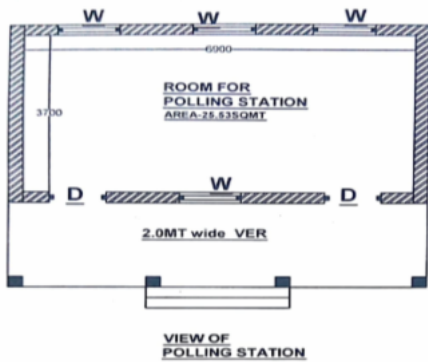

নির্বাচক নিবন্ধন আধিকারিকের স্বাক্ষর

Nazri Naksha

Google Map View

Polling Station Building Front View

Polling Station Front View

Cad View

Key MAP View

1 নাম : রোজিনা বিবি স্বামীর নাম: সেক উকিল বাড়ির নং : n0096 বয়স : 35 লিঙ্গ : মহিলা	NNS1765072	ফটো উপলব্ধ	2 নাম : সেক উকিল পিতার নাম: হাবীব সেক বাড়ির নং : n0096 বয়স : 41 লিঙ্গ : পুরুষ	CJD269965	ফটো উপলব্ধ	3 নাম : বিশ্বজিৎ দাস পিতার নাম: অঞ্জন দাস বাড়ির নং : 0096 বয়স : 34 লিঙ্গ : পুরুষ	NNS1785328	ফটো উপলব্ধ
4 নাম : আরমান সেক পিতার নাম: সেক ওয়াহেদ বাড়ির নং : এন000 বয়স : 27 লিঙ্গ : পুরুষ	NNS2043396	ফটো উপলব্ধ	5 নাম : নূরমহলু ক্বি স্বামীর নাম: সেক ওয়াহেদ বাড়ির নং : n0117 বয়স : 32 লিঙ্গ : মহিলা	NNS1226075	ফটো উপলব্ধ	6 নাম : সকিলা বিবি স্বামীর নাম: তাজউদ্দিন সেক বাড়ির নং : 0108 বয়স : 56 লিঙ্গ : মহিলা	NNS2630218	ফটো উপলব্ধ
7 নাম : সেক নজরুল আলি পিতার নাম: সেক জয়নাল আলি বাড়ির নং : পদ্মবার বয়স : 43 লিঙ্গ : পুরুষ	NNS0181990	ফটো উপলব্ধ	8 নাম : সেক ওয়াহেদ পিতার নাম: মোলা বক্স বাড়ির নং : n0118 বয়স : 63 লিঙ্গ : পুরুষ	NNS1226067	ফটো উপলব্ধ	9 নাম : আনুয়ারা বিবি স্বামীর নাম: কমরুল সেক বাড়ির নং : n0003 বয়স : 52 লিঙ্গ : মহিলা	CJD2010353	ফটো উপলব্ধ
10 নাম : সেক কমরুল পিতার নাম: সেক আমজাদ বাড়ির নং : n0003 বয়স : 55 লিঙ্গ : পুরুষ	CJD2010346	ফটো উপলব্ধ	11 নাম : সেক আতাবুল পিতার নাম: সেক আমজাদ বাড়ির নং : n0003 বয়স : 38 লিঙ্গ : পুরুষ	NNS1867746	ফটো উপলব্ধ	12 নাম : আব্দুল সাত্তার সেক পিতার নাম: কমরুল সেক বাড়ির নং : n0003 বয়স : 28 লিঙ্গ : পুরুষ	NNS1884378	ফটো উপলব্ধ
13 নাম : রীতা কামিল্যা স্বামীর নাম: নিতাই কামিল্যা বাড়ির নং : n0007 বয়স : 29 লিঙ্গ : মহিলা	NNS1884402	ফটো উপলব্ধ	14 নাম : শেফালী কামিলা স্বামীর নাম: কমল কামিলা বাড়ির নং : n0007 বয়স : 55 লিঙ্গ : মহিলা	WB/31/212/018206	ফটো উপলব্ধ	15 নাম : নিতাই কামিল্যা পিতার নাম: হরেকৃষ্ণ কামিল্যা বাড়ির নং : n0007 বয়স : 41 লিঙ্গ : পুরুষ	NNS1225671	ফটো উপলব্ধ
16 নাম : আরতি কামিল্যা স্বামীর নাম: গৌরাজ কামিল্যা বাড়ির নং : n0007 বয়স : 41 লিঙ্গ : মহিলা	NNS1225663	ফটো উপলব্ধ	17 নাম : বাসন্তী কামিল্যা স্বামীর নাম: হরেকৃষ্ণ কামিল্যা বাড়ির নং : n0007 বয়স : 58 লিঙ্গ : মহিলা	NNS1225697	ফটো উপলব্ধ	18 নাম : নিমাই কামিলা পিতার নাম: জীবনকৃষ্ণ কামিলা বাড়ির নং : n0007 বয়স : 40 লিঙ্গ : পুরুষ	CJD2377547	ফটো উপলব্ধ
19 নাম : জীবনকৃষ্ণ কামিল্যা পিতার নাম: সুরেন্দ্রনাথ কামিল্যা বাড়ির নং : n0007 বয়স : 64 লিঙ্গ : পুরুষ	NNS2398626	ফটো উপলব্ধ	20 নাম : রীনা কামিলা স্বামীর নাম: নিমাই কামিলা বাড়ির নং : এন0007 বয়স : 33 লিঙ্গ : মহিলা	NNS2246007	ফটো উপলব্ধ	21 নাম : গৌরাজ কামিল্যা পিতার নাম: হরেকৃষ্ণ কামিল্যা বাড়ির নং : n0007 বয়স : 43 লিঙ্গ : পুরুষ	NNS1225689	ফটো উপলব্ধ
22 নাম : দীপক কুমার পাত্র পিতার নাম: চৈতন্য কুমার পাত্র বাড়ির নং : এন0071 বয়স : 21 লিঙ্গ : পুরুষ	NNS2515286	ফটো উপলব্ধ	23 নাম : কমলকুমার কামিলা পিতার নাম: ভূপেন্দ্র কামিলা বাড়ির নং : n0006 বয়স : 56 লিঙ্গ : পুরুষ	WB/31/212/018444	ফটো উপলব্ধ	24 নাম : শিবশংকর কামিলা পিতার নাম: অমল কামিলা বাড়ির নং : n0006 বয়স : 27 লিঙ্গ : পুরুষ	NNS2007227	ফটো উপলব্ধ
25 নাম : দেবশংকর কামিল পিতার নাম: অমল কামিল বাড়ির নং : এন0006 বয়স : 24 লিঙ্গ : পুরুষ	NNS2279008	ফটো উপলব্ধ	26 নাম : বিমল কামিলা পিতার নাম: ভূপেন্দ্র কামিলা বাড়ির নং : পদ্মবার বয়স : 55 লিঙ্গ : পুরুষ	NNS2475549	ফটো উপলব্ধ	27 নাম : রিনা কামিলা স্বামীর নাম: বিমল কামিলা বাড়ির নং : পদ্মবার বয়স : 53 লিঙ্গ : মহিলা	NNS2475556	ফটো উপলব্ধ
28 নাম : তপু কামিল্যা পিতার নাম: কমল কামিল্যা বাড়ির নং : n0006 বয়স : 34 লিঙ্গ : পুরুষ	NNS1376722	ফটো উপলব্ধ	29 নাম : কানাই কামিলা পিতার নাম: হরেকৃষ্ণ কামিলা বাড়ির নং : n0006 বয়স : 38 লিঙ্গ : পুরুষ	NNS0030007	ফটো উপলব্ধ	30 নাম : মিনতী কামিল্যা স্বামীর নাম: অমল কামিল্যা বাড়ির নং : n0006 বয়স : 49 লিঙ্গ : মহিলা	CJD1804046	ফটো উপলব্ধ