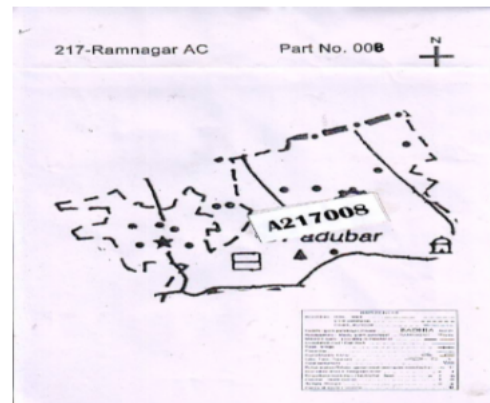

নির্বাচক নিবন্ধন আধিকারিকের স্বাক্ষর

Nazri Naksha

Google Map View

Polling Station Building Front View

Polling Station Front View

Cad View

Key MAP View

1 নাম : রোজিনা বিবি স্বামীর নাম: সেক উকিল বাড়ির নং : n0096 বয়স : 35 লিঙ্গ : মহিলা	NNS1765072	ফটো উপলব্ধ	2 নাম : সেক উকিল পিতার নাম: হাবীব সেক বাড়ির নং : n0096 বয়স : 41 লিঙ্গ : পুরুষ	CJD269965	ফটো উপলব্ধ	3 নাম : বিশ্বজিৎ দাস পিতার নাম: অঞ্জন দাস বাড়ির নং : 0096 বয়স : 34 লিঙ্গ : পুরুষ	NNS1785328	ফটো উপলব্ধ
4 নাম : আরমান সেক পিতার নাম: সেক ওয়াহেদ বাড়ির নং : এন000 বয়স : 27 লিঙ্গ : পুরুষ	NNS2043396	ফটো উপলব্ধ	5 নাম : নূরমহলু ক্বি স্বামীর নাম: সেক ওয়াহেদ বাড়ির নং : n0117 বয়স : 32 লিঙ্গ : মহিলা	NNS1226075	ফটো উপলব্ধ	6 নাম : সকিলা বিবি স্বামীর নাম: তাজউদ্দিন সেক বাড়ির নং : 0108 বয়স : 56 লিঙ্গ : মহিলা	NNS2630218	ফটো উপলব্ধ
7 নাম : সেক নজরুল আলি পিতার নাম: সেক জয়নাল আলি বাড়ির নং : পদ্মবার বয়স : 43 লিঙ্গ : পুরুষ	NNS0181990	ফটো উপলব্ধ	8 নাম : সেক ওয়াহেদ পিতার নাম: মোলা বক্স বাড়ির নং : n0118 বয়স : 63 লিঙ্গ : পুরুষ	NNS1226067	ফটো উপলব্ধ	9 নাম : আনুয়ারা বিবি স্বামীর নাম: কমরুল সেক বাড়ির নং : n0003 বয়স : 52 লিঙ্গ : মহিলা	CJD2010353	ফটো উপলব্ধ
10 নাম : সেক কমরুল পিতার নাম: সেক আমজাদ বাড়ির নং : n0003 বয়স : 55 লিঙ্গ : পুরুষ	CJD2010346	ফটো উপলব্ধ	11 নাম : সেক আতাবুল পিতার নাম: সেক আমজাদ বাড়ির নং : n0003 বয়স : 38 লিঙ্গ : পুরুষ	NNS1867746	ফটো উপলব্ধ	12 নাম : আব্দুল সাত্তার সেক পিতার নাম: কমরুল সেক বাড়ির নং : n0003 বয়স : 28 লিঙ্গ : পুরুষ	NNS1884378	ফটো উপলব্ধ
13 নাম : রীতা কামিল্যা স্বামীর নাম: নিতাই কামিল্যা বাড়ির নং : n0007 বয়স : 29 লিঙ্গ : মহিলা	NNS1884402	ফটো উপলব্ধ	14 নাম : শেফালী কামিলা স্বামীর নাম: কমল কামিলা বাড়ির নং : n0007 বয়স : 55 লিঙ্গ : মহিলা	WB/31/212/018206	ফটো উপলব্ধ	15 নাম : নিতাই কামিল্যা পিতার নাম: হরেকৃষ্ণ কামিল্যা বাড়ির নং : n0007 বয়স : 41 লিঙ্গ : পুরুষ	NNS1225671	ফটো উপলব্ধ
16 নাম : আরতি কামিল্যা স্বামীর নাম: গৌরাজ কামিল্যা বাড়ির নং : n0007 বয়স : 41 লিঙ্গ : মহিলা	NNS1225663	ফটো উপলব্ধ	17 নাম : বাসন্তী কামিল্যা স্বামীর নাম: হরেকৃষ্ণ কামিল্যা বাড়ির নং : n0007 বয়স : 58 লিঙ্গ : মহিলা	NNS1225697	ফটো উপলব্ধ	18 নাম : নিমাই কামিলা পিতার নাম: জীবনকৃষ্ণ কামিলা বাড়ির নং : n0007 বয়স : 40 লিঙ্গ : পুরুষ	CJD2377547	ফটো উপলব্ধ
19 নাম : জীবনকৃষ্ণ কামিল্যা পিতার নাম: সুরেন্দ্রনাথ কামিল্যা বাড়ির নং : n0007 বয়স : 64 লিঙ্গ : পুরুষ	NNS2398626	ফটো উপলব্ধ	20 নাম : রীনা কামিলা স্বামীর নাম: নিমাই কামিলা বাড়ির নং : এন0007 বয়স : 33 লিঙ্গ : মহিলা	NNS2246007	ফটো উপলব্ধ	21 নাম : গৌরাজ কামিল্যা পিতার নাম: হরেকৃষ্ণ কামিল্যা বাড়ির নং : n0007 বয়স : 43 লিঙ্গ : পুরুষ	NNS1225689	ফটো উপলব্ধ
22 নাম : দীপক কুমার পাত্র পিতার নাম: চৈতন্য কুমার পাত্র বাড়ির নং : এন0071 বয়স : 21 লিঙ্গ : পুরুষ	NNS2515286	ফটো উপলব্ধ	23 নাম : কমলকুমার কামিলা পিতার নাম: ভূপেন্দ্র কামিলা বাড়ির নং : n0006 বয়স : 56 লিঙ্গ : পুরুষ	WB/31/212/018444	ফটো উপলব্ধ	24 নাম : শিবশংকর কামিলা পিতার নাম: অমল কামিলা বাড়ির নং : n0006 বয়স : 27 লিঙ্গ : পুরুষ	NNS2007227	ফটো উপলব্ধ
25 নাম : দেবশংকর কামিল পিতার নাম: অমল কামিল বাড়ির নং : এন0006 বয়স : 24 লিঙ্গ : পুরুষ	NNS2279008	ফটো উপলব্ধ	26 নাম : বিমল কামিলা পিতার নাম: ভূপেন্দ্র কামিলা বাড়ির নং : পদ্মবার বয়স : 55 লিঙ্গ : পুরুষ	NNS2475549	ফটো উপলব্ধ	27 নাম : রিনা কামিলা স্বামীর নাম: বিমল কামিলা বাড়ির নং : পদ্মবার বয়স : 53 লিঙ্গ : মহিলা	NNS2475556	ফটো উপলব্ধ
28 নাম : তপু কামিল্যা পিতার নাম: কমল কামিল্যা বাড়ির নং : n0006 বয়স : 34 লিঙ্গ : পুরুষ	NNS1376722	ফটো উপলব্ধ	29 নাম : কানাই কামিলা পিতার নাম: হরেকৃষ্ণ কামিলা বাড়ির নং : n0006 বয়স : 38 লিঙ্গ : পুরুষ	NNS0030007	ফটো উপলব্ধ	30 নাম : মিনতী কামিল্যা স্বামীর নাম: অমল কামিল্যা বাড়ির নং : n0006 বয়স : 49 লিঙ্গ : মহিলা	CJD1804046	ফটো উপলব্ধ