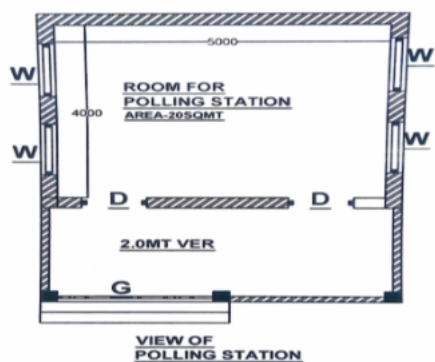

নির্বাচক নিবন্ধন আধিকারিকের স্বাক্ষর

Nazri Naksha

Google Map View

Polling Station Building Front View

Polling Station Front View

Cad View

Key MAP View

|                                                                                                                         |                  |                                                                                                                      |                  |                                                                                                                            |                  |
|-------------------------------------------------------------------------------------------------------------------------|------------------|----------------------------------------------------------------------------------------------------------------------|------------------|----------------------------------------------------------------------------------------------------------------------------|------------------|
| 1<br>নাম : প্রভুরাম কর<br>পিতার নাম: জানকী কর<br>বাড়ির নং : n0003<br>বয়স : 87 লিঙ্গ : পুরুষ<br>ফটো উপলব্ধ             | WB/31/212/198049 | 2<br>নাম : অমল কর<br>পিতার নাম: প্রভুরাম কর<br>বাড়ির নং : n0003<br>বয়স : 56 লিঙ্গ : পুরুষ<br>ফটো উপলব্ধ            | WB/31/212/198127 | 3<br>নাম : সৌভিক কর<br>পিতার নাম: অমল কর<br>বাড়ির নং : n0003<br>বয়স : 27 লিঙ্গ : পুরুষ<br>ফটো উপলব্ধ                     | NNS2006088       |
| 4<br>নাম : হরিশচন্দ্র কর<br>পিতার নাম: শ্রীনাথ কর<br>বাড়ির নং : এন0134<br>বয়স : 90 লিঙ্গ : পুরুষ<br>ফটো উপলব্ধ        | NNS2068211       | 5<br>নাম : গীতা কর<br>স্বামীর নাম: মনোরঞ্জন কর<br>বাড়ির নং : n0068<br>বয়স : 46 লিঙ্গ : মহিলা<br>ফটো উপলব্ধ         | DNT2020550       | 6<br>নাম : মনোরঞ্জন কর<br>পিতার নাম: অনন্ত কর<br>বাড়ির নং : n0068<br>বয়স : 53 লিঙ্গ : পুরুষ<br>ফটো উপলব্ধ                | WB/31/212/198305 |
| 7<br>নাম : ঝর্ণা রাণী কর<br>স্বামীর নাম: গোপালচন্দ্র কর<br>বাড়ির নং : n0006<br>বয়স : 49 লিঙ্গ : মহিলা<br>ফটো উপলব্ধ   | CJD1376649       | 8<br>নাম : মুনালকান্তি কর<br>পিতার নাম: কৃষ্ণচন্দ্র কর<br>বাড়ির নং : n0005<br>বয়স : 34 লিঙ্গ : পুরুষ<br>ফটো উপলব্ধ | NNS1325638       | 9<br>নাম : শ্রাবনী কর<br>স্বামীর নাম: কৃষ্ণচন্দ্র কর<br>বাড়ির নং : n0005<br>বয়স : 64 লিঙ্গ : মহিলা<br>ফটো উপলব্ধ         | WB/31/212/198110 |
| 10<br>নাম : কৃষ্ণচন্দ্র কর<br>পিতার নাম: নারায়ণচন্দ্র কর<br>বাড়ির নং : n0005<br>বয়স : 70 লিঙ্গ : পুরুষ<br>ফটো উপলব্ধ | WB/31/212/198114 | 11<br>নাম : গীতা কর<br>স্বামীর নাম: আশীষ কুমার কর<br>বাড়ির নং : n0003<br>বয়স : 41 লিঙ্গ : মহিলা<br>ফটো উপলব্ধ      | CJD2465714       | 12<br>নাম : জ্যোৎস্নারাণী কর<br>স্বামীর নাম: প্রভুরাম কর<br>বাড়ির নং : n0003<br>বয়স : 80 লিঙ্গ : মহিলা<br>ফটো উপলব্ধ     | WB/31/212/198240 |
| 13<br>নাম : আশীষ কর<br>পিতার নাম: প্রভুরাম কর<br>বাড়ির নং : n0003<br>বয়স : 51 লিঙ্গ : পুরুষ<br>ফটো উপলব্ধ             | WB/31/212/198158 | 14<br>নাম : উমারানী কর<br>স্বামীর নাম: অমল কর<br>বাড়ির নং : n0003<br>বয়স : 45 লিঙ্গ : মহিলা<br>ফটো উপলব্ধ          | CJD2103448       | 15<br>নাম : শ্রাবণী কর<br>পিতার নাম: আশীষ কর<br>বাড়ির নং : উত্তর শিমুলিয়া<br>বয়স : 21 লিঙ্গ : মহিলা<br>ফটো উপলব্ধ       | NNS2554707       |
| 16<br>নাম : বরেন্দ্র কুমার কর<br>মায়ের নাম: বর্না রানী কর<br>বাড়ির নং : 0006<br>বয়স : 29 লিঙ্গ : পুরুষ<br>ফটো উপলব্ধ | NNS1807510       | 17<br>নাম : গোবিন্দ কর<br>পিতার নাম: নারায়ণচন্দ্র কর<br>বাড়ির নং : n0007<br>বয়স : 57 লিঙ্গ : পুরুষ<br>ফটো উপলব্ধ  | NNS2304814       | 18<br>নাম : তাপসী কর<br>স্বামীর নাম: গোবিন্দ কর<br>বাড়ির নং : n0007<br>বয়স : 51 লিঙ্গ : মহিলা<br>ফটো উপলব্ধ              | NNS2302974       |
| 19<br>নাম : কৌশিক খিলা<br>পিতার নাম: অচিন্ত্য খিলা<br>বাড়ির নং : এন0050<br>বয়স : 24 লিঙ্গ : পুরুষ<br>ফটো উপলব্ধ       | NNS2243525       | 20<br>নাম : পৌরহরি খিলা<br>পিতার নাম: কালীচরণ খিলা<br>বাড়ির নং : n0051<br>বয়স : 54 লিঙ্গ : পুরুষ<br>ফটো উপলব্ধ     | WB/31/212/198139 | 21<br>নাম : জন্মোজয় খিলা<br>পিতার নাম: কালীচরণ খিলা<br>বাড়ির নং : n0051<br>বয়স : 67 লিঙ্গ : পুরুষ<br>ফটো উপলব্ধ         | WB/31/212/198307 |
| 22<br>নাম : গীতাজলি খিলা<br>স্বামীর নাম: গোপাল খিলা<br>বাড়ির নং : N0051<br>বয়স : 25 লিঙ্গ : মহিলা<br>ফটো উপলব্ধ       | NNS2173417       | 23<br>নাম : রশমীতা খিলা<br>অন্যান্য: পূর্ণ খিলা<br>বাড়ির নং : এন0050<br>বয়স : 23 লিঙ্গ : মহিলা<br>ফটো উপলব্ধ       | NNS2395101       | 24<br>নাম : জয়দেব খিলা<br>পিতার নাম: জন্মোজয় খিলা<br>বাড়ির নং : n0051<br>বয়স : 28 লিঙ্গ : পুরুষ<br>ফটো উপলব্ধ          | NNS1901636       |
| 25<br>নাম : শ্রীহরি খিলা<br>পিতার নাম: বনবিহারী খিলা<br>বাড়ির নং : n0052<br>বয়স : 28 লিঙ্গ : পুরুষ<br>ফটো উপলব্ধ      | NNS1901701       | 26<br>নাম : সুশান্ত খিলা<br>পিতার নাম: রজনীকান্ত খিলা<br>বাড়ির নং : n0054<br>বয়স : 67 লিঙ্গ : পুরুষ<br>ফটো উপলব্ধ  | WB/31/212/198205 | 27<br>নাম : জ্যোৎস্নারাণী খিলা<br>স্বামীর নাম: অচিন্ত্য খিলা<br>বাড়ির নং : n0053<br>বয়স : 67 লিঙ্গ : মহিলা<br>ফটো উপলব্ধ | WB/31/212/198066 |
| 28<br>নাম : শ্যামলী খিলা<br>স্বামীর নাম: বনবিহারী খিলা<br>বাড়ির নং : n0052<br>বয়স : 45 লিঙ্গ : মহিলা<br>ফটো উপলব্ধ    | CJD1776053       | 29<br>নাম : গোপাল খিলা<br>পিতার নাম: জন্মোজয় খিলা<br>বাড়ির নং : n0051<br>বয়স : 37 লিঙ্গ : পুরুষ<br>ফটো উপলব্ধ     | NNS1247170       | 30<br>নাম : রেখারাণী খিলা<br>স্বামীর নাম: জন্মোজয় খিলা<br>বাড়ির নং : n0051<br>বয়স : 58 লিঙ্গ : মহিলা<br>ফটো উপলব্ধ      | WB/31/212/198086 |