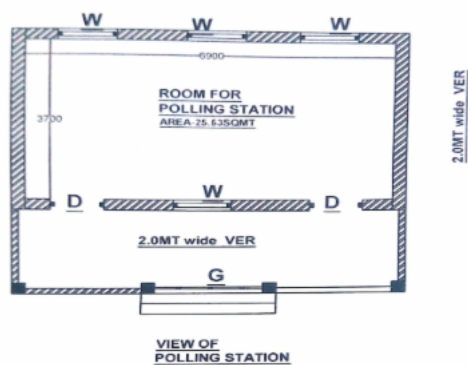

নির্বাচক নিবন্ধন আধিকারিকের স্বাক্ষর

Nazri Naksha

Google Map View

Polling Station Building Front View

Polling Station Front View

Cad View

Key MAP View

1 নাম : চন্দন কুমার কামিলা পিতার নাম: অবন্তী কামিলা বাড়ির নং : n0155 বয়স : 46 লিঙ্গ : পুরুষ	CJD2465847 ফটো উপলব্ধ	2 নাম : গণেশচন্দ্র কামিলা পিতার নাম: অবন্তী কামিলা বাড়ির নং : n0155 বয়স : 56 লিঙ্গ : পুরুষ	WB/31/212/201446 ফটো উপলব্ধ	3 নাম : দীপালি কামিলা স্বামীর নাম: গণেশ কামিলা বাড়ির নং : n0155 বয়স : 52 লিঙ্গ : মহিলা	WB/31/212/201490 ফটো উপলব্ধ
4 নাম : রাজীব কামিলা পিতার নাম: গণেশচন্দ্র কামিলা বাড়ির নং : n0155 বয়স : 35 লিঙ্গ : পুরুষ	NNS1247527 ফটো উপলব্ধ	5 নাম : মানসি মাম্মা(কামিলা) স্বামীর নাম: রাজীব কামিলা বাড়ির নং : n0155 বয়স : 33 লিঙ্গ : মহিলা	NNS1501618 ফটো উপলব্ধ	6 নাম : রবীন্দ্রনাথ কামিলা পিতার নাম: মনুথ কামিলা বাড়ির নং : n0155 বয়স : 37 লিঙ্গ : পুরুষ	NNS0332882 ফটো উপলব্ধ
7 নাম : লক্ষ্মীপ্রিয়া কামিলা স্বামীর নাম: মনুথ কামিলা বাড়ির নং : n0155 বয়স : 60 লিঙ্গ : মহিলা	CJD1377688 ফটো উপলব্ধ	8 নাম : আরজান বিবি স্বামীর নাম: এনায়েৎ হোসেন বাড়ির নং : n0155 বয়স : 68 লিঙ্গ : মহিলা	WB/31/212/201098 ফটো উপলব্ধ	9 নাম : সোমা কামিলা স্বামীর নাম: রবীন্দ্রনাথ কামিলা বাড়ির নং : n0155 বয়স : 33 লিঙ্গ : মহিলা	NNS1501592 ফটো উপলব্ধ
10 নাম : সঞ্জীব কামিলা পিতার নাম: গণেশ চন্দ্র কামিলা বাড়ির নং : n0155 বয়স : 28 লিঙ্গ : পুরুষ	NNS1901750 ফটো উপলব্ধ	11 নাম : রহিমা বিবি স্বামীর নাম: আব্দুল সেক বাড়ির নং : n0060 বয়স : 34 লিঙ্গ : মহিলা	NNS1619287 ফটো উপলব্ধ	12 নাম : মহম্মদ আলি হোসেন পিতার নাম: মহম্মদ এনায়েত আলি বাড়ির নং : n0060 বয়স : 53 লিঙ্গ : পুরুষ	WB/31/212/201009 ফটো উপলব্ধ
13 নাম : নুরবানো বিবি স্বামীর নাম: আলিহোসেন সেক বাড়ির নং : n0060 বয়স : 55 লিঙ্গ : মহিলা	NNS2385383 ফটো উপলব্ধ	14 নাম : সোনালী কর স্বামীর নাম: তিলক কর বাড়ির নং : এন0226 বয়স : 24 লিঙ্গ : মহিলা	NNS2238079 ফটো উপলব্ধ	15 নাম : জ্যোৎস্না দাস(কর) স্বামীর নাম: সমর কর বাড়ির নং : n0026 বয়স : 33 লিঙ্গ : মহিলা	NNS1501675 ফটো উপলব্ধ
16 নাম : পুষ্পাঞ্জলী পাত্র কর স্বামীর নাম: বিমল কুমার কর বাড়ির নং : N0024 বয়স : 25 লিঙ্গ : মহিলা	NNS2173771 ফটো উপলব্ধ	17 নাম : সমর কর পিতার নাম: হৃষিকেশ কর বাড়ির নং : n0026 বয়স : 44 লিঙ্গ : পুরুষ	CJD1776988 ফটো উপলব্ধ	18 নাম : সুকুমার কর পিতার নাম: মুরারী কর বাড়ির নং : n0024 বয়স : 63 লিঙ্গ : পুরুষ	WB/31/212/201528 ফটো উপলব্ধ
19 নাম : ভারতী কর স্বামীর নাম: সুকুমার কর বাড়ির নং : n0024 বয়স : 58 লিঙ্গ : মহিলা	WB/31/212/201530 ফটো উপলব্ধ	20 নাম : বিমল কর পিতার নাম: সুকুমার কর বাড়ির নং : n0024 বয়স : 35 লিঙ্গ : পুরুষ	NNS1402098 ফটো উপলব্ধ	21 নাম : অমল্য কর পিতার নাম: মুরারী কর বাড়ির নং : n0025 বয়স : 68 লিঙ্গ : পুরুষ	WB/31/212/201597 ফটো উপলব্ধ
22 নাম : অঞ্জলী কর স্বামীর নাম: অমল্য কর বাড়ির নং : n0025 বয়স : 63 লিঙ্গ : মহিলা	WB/31/212/201531 ফটো উপলব্ধ	23 নাম : অমর কুমার কর পিতার নাম: অমল্য কর বাড়ির নং : n0025 বয়স : 44 লিঙ্গ : পুরুষ	CJD1776962 ফটো উপলব্ধ	24 নাম : কমল কর পিতার নাম: অমল্য কর বাড়ির নং : n0025 বয়স : 43 লিঙ্গ : পুরুষ	CJD2465821 ফটো উপলব্ধ
25 নাম : সপ্তমী দাস(কর) স্বামীর নাম: অমর কুমার কর বাড়ির নং : n0025 বয়স : 33 লিঙ্গ : মহিলা	NNS1501717 ফটো উপলব্ধ	26 নাম : কম্পনা কর স্বামীর নাম: হৃষিকেশ কর বাড়ির নং : n0026 বয়স : 68 লিঙ্গ : মহিলা	WB/31/212/201529 ফটো উপলব্ধ	27 নাম : রেনুকা কর স্বামীর নাম: অরুণ কুমার কর বাড়ির নং : n0225 বয়স : 56 লিঙ্গ : মহিলা	WB/31/212/198239 ফটো উপলব্ধ
28 নাম : অরুণ কুমার কর পিতার নাম: প্রভুরাম কর বাড়ির নং : n0226 বয়স : 59 লিঙ্গ : পুরুষ	WB/31/212/198097 ফটো উপলব্ধ	29 নাম : তিলক কর পিতার নাম: অরুণ কর বাড়ির নং : n0226 বয়স : 32 লিঙ্গ : পুরুষ	NNS1501279 ফটো উপলব্ধ	30 নাম : দিব্যেন্দু কর পিতার নাম: অভিরাম কর বাড়ির নং : n0232 বয়স : 32 লিঙ্গ : পুরুষ	NNS1691195 ফটো উপলব্ধ