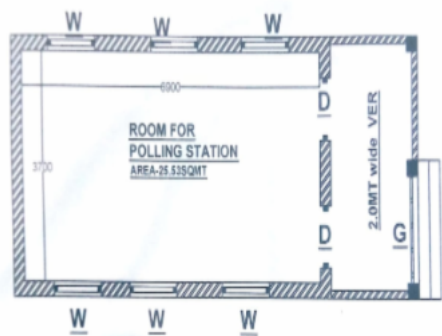

নির্বাচক নিবন্ধন আধিকারিকের স্বাক্ষর

Nazri Naksha

Google Map View

Polling Station Building Front View

Polling Station Front View

Cad View

Key MAP View

1 নাম : য়াশো বিবি স্বামীর নাম: মুশরেফ সাহা বাড়ির নং : n0208 বয়স : 33 লিঙ্গ : মহিলা	NNS1502327 ফটো উপলব্ধ	2 নাম : রাজেশ সাহা পিতার নাম: লতিব সাহা বাড়ির নং : n0208 বয়স : 39 লিঙ্গ : পুরুষ	NNS1719137 ফটো উপলব্ধ	3 নাম : সাবেদা খাতুন (বিবি) স্বামীর নাম: রাজেশ সাহা বাড়ির নং : n0208 বয়স : 35 লিঙ্গ : মহিলা	NNS1326156 ফটো উপলব্ধ
4 নাম : আবেদা বিবি স্বামীর নাম: সঞ্জীব খাঁ বাড়ির নং : n0208 বয়স : 37 লিঙ্গ : মহিলা	NNS1247824 ফটো উপলব্ধ	5 নাম : সঞ্জীব খাঁ পিতার নাম: জলিল খাঁ বাড়ির নং : n0208 বয়স : 37 লিঙ্গ : পুরুষ	NNS1502426 ফটো উপলব্ধ	6 নাম : সেক মাহবুব পিতার নাম: সেক গোলাম রশূল বাড়ির নং : n0210 বয়স : 33 লিঙ্গ : পুরুষ	NNS1326172 ফটো উপলব্ধ
7 নাম : সেক মাহবুব পিতার নাম: সেক গোলাম রশূল বাড়ির নং : n0210 বয়স : 33 লিঙ্গ : পুরুষ	NNS1402544 ফটো উপলব্ধ	8 নাম : সেক মনিরুদ্দিন পিতার নাম: রহমান সেক বাড়ির নং : n0216 বয়স : 78 লিঙ্গ : পুরুষ	NNS2322139 ফটো উপলব্ধ	9 নাম : সেক আবুহোসেন পিতার নাম: সেক মনিরুদ্দিন বাড়ির নং : n0216 বয়স : 42 লিঙ্গ : পুরুষ	CJD2907541 ফটো উপলব্ধ
10 নাম : মরিয়ম বিবি স্বামীর নাম: সেক আবু হোসেন বাড়ির নং : n0216 বয়স : 38 লিঙ্গ : মহিলা	NNS1326255 ফটো উপলব্ধ	11 নাম : হাসিনা খাতুন পিতার নাম: সেক মনিরুদ্দিন বাড়ির নং : n0216 বয়স : 35 লিঙ্গ : মহিলা	NNS1502509 ফটো উপলব্ধ	12 নাম : সানোয়ারা বিবি স্বামীর নাম: সেক মহম্মদ বাড়ির নং : n0216 বয়স : 34 লিঙ্গ : মহিলা	NNS1403005 ফটো উপলব্ধ
13 নাম : জিন্নাদ বিবি স্বামীর নাম: আসিরুদ্দিন সেক বাড়ির নং : n0230 বয়স : 78 লিঙ্গ : মহিলা	WB/31/212/204362 ফটো উপলব্ধ	14 নাম : হালিমন বিবি স্বামীর নাম: সেক রহিনু বাড়ির নং : n0230 বয়স : 54 লিঙ্গ : মহিলা	WB/31/212/204040 ফটো উপলব্ধ	15 নাম : সালেমা খাতুন পিতার নাম: সেক রহিনু বাড়ির নং : n0230 বয়স : 37 লিঙ্গ : মহিলা	NNS1326057 ফটো উপলব্ধ
16 নাম : আয়েষা বিবি স্বামীর নাম: মুসলিম সেক বাড়ির নং : n0147 বয়স : 63 লিঙ্গ : মহিলা	WB/31/212/204130 ফটো উপলব্ধ	17 নাম : আবুবক্কর সেক পিতার নাম: মুসলিম সেক বাড়ির নং : n0147 বয়স : 52 লিঙ্গ : পুরুষ	WB/31/212/204624 ফটো উপলব্ধ	18 নাম : রাবেতুন বিবি স্বামীর নাম: আবুবক্কর সেক বাড়ির নং : n0147 বয়স : 44 লিঙ্গ : মহিলা	CJD2107837 ফটো উপলব্ধ
19 নাম : জানেবা বিবি স্বামীর নাম: এরুম সাহা বাড়ির নং : n0147 বয়স : 40 লিঙ্গ : মহিলা	NNS1619964 ফটো উপলব্ধ	20 নাম : আরজান বিবি পিতার নাম: সেক মুসলিম বাড়ির নং : n0147 বয়স : 39 লিঙ্গ : মহিলা	NNS1619956 ফটো উপলব্ধ	21 নাম : সেক জামসেদ পিতার নাম: সেক মুসলিম বাড়ির নং : n0147 বয়স : 37 লিঙ্গ : পুরুষ	NNS1502632 ফটো উপলব্ধ
22 নাম : পচি বিবি স্বামীর নাম: হিঙ্গন খাঁ বাড়ির নং : n0154 বয়স : 63 লিঙ্গ : মহিলা	WB/31/212/204103 ফটো উপলব্ধ	23 নাম : রহিম খাঁ পিতার নাম: হিঙ্গন খাঁ বাড়ির নং : n0154 বয়স : 50 লিঙ্গ : পুরুষ	NNS1402536 ফটো উপলব্ধ	24 নাম : আনুয়ার বিবি স্বামীর নাম: আবুবক্কর সাহা বাড়ির নং : n0208 বয়স : 58 লিঙ্গ : মহিলা	WB/31/212/204241 ফটো উপলব্ধ
25 নাম : মুশরেফ সাহা পিতার নাম: মোস্তফা সাহা বাড়ির নং : n0208 বয়স : 39 লিঙ্গ : পুরুষ	CJD2469302 ফটো উপলব্ধ	26 নাম : শীলারানী ব্রহ্ম স্বামীর নাম: সুকুমার ব্রহ্ম বাড়ির নং : n0230 বয়স : 51 লিঙ্গ : মহিলা	CJD2469351 ফটো উপলব্ধ	27 নাম : মরজিনা বিবি স্বামীর নাম: শেরআলি সাহা বাড়ির নং : n0232 বয়স : 44 লিঙ্গ : মহিলা	CJD1775527 ফটো উপলব্ধ
28 নাম : সুরজান বিবি স্বামীর নাম: রহিম খাঁ বাড়ির নং : n0241 বয়স : 41 লিঙ্গ : মহিলা	CJD2919488 ফটো উপলব্ধ	29 নাম : ফুলসার বিবি স্বামীর নাম: ইসলাম খান বাড়ির নং : n0242 বয়স : 34 লিঙ্গ : মহিলা	NNS1502715 ফটো উপলব্ধ	30 নাম : পয়রাজ খাঁ পিতার নাম: হিঙ্গন খাঁ বাড়ির নং : n0154 বয়স : 47 লিঙ্গ : পুরুষ	CJD1377357 ফটো উপলব্ধ