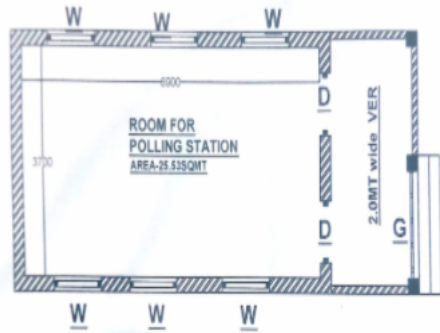

নির্বাচক নিবন্ধন আধিকারিকের স্বাক্ষর

Nazri Naksha

Google Map View

Polling Station Building Front View

Polling Station Front View

Cad View

Key MAP View

1 নাম : রহিদ খাঁন পিতার নাম: ফরিদ খাঁন বাড়ির নং : এন0209 বয়স : 23 লিঙ্গ : পুরুষ	NNS2439909	ফটো উপলব্ধ	2 নাম : সঞ্জিদা খাতুন পিতার নাম: হাতিম সাহা বাড়ির নং : এন0173 বয়স : 22 লিঙ্গ : মহিলা	NNS2439925	ফটো উপলব্ধ	3 নাম : অসমিনা খাতুন পিতার নাম: জমিল সাহা বাড়ির নং : এন0150 বয়স : 23 লিঙ্গ : মহিলা	NNS2439982	ফটো উপলব্ধ
4 নাম : রুবিনা বিবি স্বামীর নাম: সেক সাজেদ বাড়ির নং : এন0210 বয়স : 23 লিঙ্গ : মহিলা	NNS2440030	ফটো উপলব্ধ	5 নাম : সাইরাবানু বিবি স্বামীর নাম: সেক মজীদ বাড়ির নং : এন0210 বয়স : 24 লিঙ্গ : মহিলা	NNS2440055	ফটো উপলব্ধ	6 নাম : রূপা খাতুন পিতার নাম: ইসলাম খান বাড়ির নং : এন0149 বয়স : 22 লিঙ্গ : মহিলা	NNS2440576	ফটো উপলব্ধ
7 নাম : লাজেমা বিবি স্বামীর নাম: জাকির খান বাড়ির নং : এন0171 বয়স : 22 লিঙ্গ : মহিলা	NNS2440626	ফটো উপলব্ধ	8 নাম : সাহেজাত সাহা পিতার নাম: তাজা সাহা বাড়ির নং : 0000 বয়স : 23 লিঙ্গ : পুরুষ	NNS2440352	ফটো উপলব্ধ	9 নাম : সেক সাবির পিতার নাম: সেক ফরিত বাড়ির নং : 101 বয়স : 23 লিঙ্গ : পুরুষ	NNS2487197	ফটো উপলব্ধ
10 নাম : সেক ওসমান পিতার নাম: সেক ময়জর বাড়ির নং : n0169 বয়স : 77 লিঙ্গ : পুরুষ	NNS2475176	ফটো উপলব্ধ	11 নাম : ময়রুম বিবি স্বামীর নাম: ওশমান সেক বাড়ির নং : n0169 বয়স : 63 লিঙ্গ : মহিলা	WB/31/212/204480	ফটো উপলব্ধ	12 নাম : ফরিত সেক পিতার নাম: ওশমান সেক বাড়ির নং : n0169 বয়স : 49 লিঙ্গ : পুরুষ	CJD1774249	ফটো উপলব্ধ
13 নাম : রফিক সেক পিতার নাম: ওশমান সেক বাড়ির নং : n0169 বয়স : 43 লিঙ্গ : পুরুষ	CJD2468866	ফটো উপলব্ধ	14 নাম : সাকেরুন বিবি স্বামীর নাম: ফরিৎ সেক বাড়ির নং : n0169 বয়স : 43 লিঙ্গ : মহিলা	CJD2107829	ফটো উপলব্ধ	15 নাম : সেক বাসেদ পিতার নাম: সেক ওসমান বাড়ির নং : n0169 বয়স : 35 লিঙ্গ : পুরুষ	NNS1247873	ফটো উপলব্ধ
16 নাম : গোলেনুর বিবি স্বামীর নাম: সেক রফিক বাড়ির নং : n0169 বয়স : 34 লিঙ্গ : মহিলা	NNS1402924	ফটো উপলব্ধ	17 নাম : সেক রাসেদ পিতার নাম: সেক ওসমান বাড়ির নং : n0169 বয়স : 27 লিঙ্গ : পুরুষ	NNS1968494	ফটো উপলব্ধ	18 নাম : তমেনা বিবি স্বামীর নাম: সেক বাসেদ বাড়ির নং : n0169 বয়স : 31 লিঙ্গ : মহিলা	NNS1620087	ফটো উপলব্ধ
19 নাম : সেক আবুল পিতার নাম: সেক জমিল বাড়ির নং : n0212 বয়স : 23 লিঙ্গ : পুরুষ	NNS2405314	ফটো উপলব্ধ	20 নাম : কাঞ্চন খাটুয়া স্বামীর নাম: তপন খাটুয়া বাড়ির নং : এন0051 বয়স : 22 লিঙ্গ : মহিলা	NNS2411890	ফটো উপলব্ধ	21 নাম : শীউলী খাটুয়া পিতার নাম: রবীন্দ্র খাটুয়া বাড়ির নং : এন0049 বয়স : 24 লিঙ্গ : মহিলা	NNS2411999	ফটো উপলব্ধ
22 নাম : সুমি খাটুয়া স্বামীর নাম: উৎপল খাটুয়া বাড়ির নং : এন0047 বয়স : 23 লিঙ্গ : মহিলা	NNS2412062	ফটো উপলব্ধ	23 নাম : সুলতানা খাতুন মায়ের নাম: রানু বিবি বাড়ির নং : মোজা - কাবরা বয়স : 24 লিঙ্গ : মহিলা	NNS2394575	ফটো উপলব্ধ	24 নাম : রমা জানা পিতার নাম: মানস জানা বাড়ির নং : এন0120 বয়স : 24 লিঙ্গ : মহিলা	NNS2412450	ফটো উপলব্ধ
25 নাম : সুভাষ চন্দ্র জানা পিতার নাম: সৌতম জানা বাড়ির নং : গোবরা বয়স : 31 লিঙ্গ : পুরুষ	NNS1612183	ফটো উপলব্ধ	26 নাম : দিব্যেন্দু দাস পিতার নাম: বিশ্বনুপদ দাস বাড়ির নং : এন0063 বয়স : 24 লিঙ্গ : পুরুষ	NNS2412054	ফটো উপলব্ধ	27 নাম : অঙ্কিতা দে পিতার নাম: স্বপনকুমার দে বাড়ির নং : এন0182 বয়স : 22 লিঙ্গ : মহিলা	NNS2412476	ফটো উপলব্ধ
28 নাম : অর্পিতা প্রধান জানা স্বামীর নাম: তপন জানা বাড়ির নং : এন0130 বয়স : 25 লিঙ্গ : মহিলা	NNS2412419	ফটো উপলব্ধ	29 নাম : কানাই বন পিতার নাম: নির্মল বন বাড়ির নং : এন0057 বয়স : 23 লিঙ্গ : পুরুষ	NNS2440436	ফটো উপলব্ধ	30 নাম : বলাই বন পিতার নাম: মনোরঞ্জন বন বাড়ির নং : এন0057 বয়স : 22 লিঙ্গ : পুরুষ	NNS2440493	ফটো উপলব্ধ