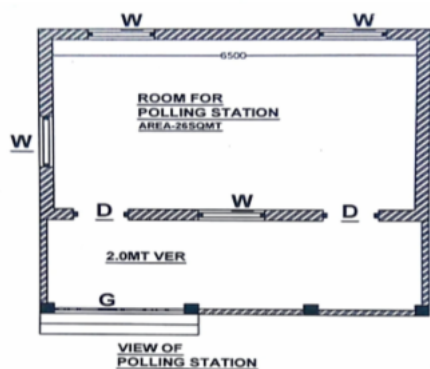

নির্বাচক নিবন্ধন আধিকারিকের স্বাক্ষর

Nazri Naksha

Google Map View

Polling Station Building Front View

Polling Station Front View

Cad View

Key MAP View

|                                                                                                               |                                |                                                                                                                |                                |                                                                                                               |                                |
|---------------------------------------------------------------------------------------------------------------|--------------------------------|----------------------------------------------------------------------------------------------------------------|--------------------------------|---------------------------------------------------------------------------------------------------------------|--------------------------------|
| 1<br>নাম : সাহিদা বিবি<br>স্বামীর নাম: সেক সফিয়ার রহমান<br>বাড়ির নং : n0098<br>বয়স : 64 লিঙ্গ : মহিলা      | CJD1376367<br>ফটো উপলব্ধ       | 2<br>নাম : সেক আফসার<br>পিতার নাম: সেক মকবুল<br>বাড়ির নং : n0098<br>বয়স : 54 লিঙ্গ : পুরুষ                   | CJD1376383<br>ফটো উপলব্ধ       | 3<br>নাম : আমিনা বিবি<br>স্বামীর নাম: সেক আফসার<br>বাড়ির নং : n0098<br>বয়স : 45 লিঙ্গ : মহিলা               | CJD2107878<br>ফটো উপলব্ধ       |
| 4<br>নাম : সেক আসরেফ<br>পিতার নাম: সেক সোরাপ<br>বাড়ির নং : N001<br>বয়স : 37 লিঙ্গ : পুরুষ                   | NNS1219617<br>ফটো উপলব্ধ       | 5<br>নাম : জওসান বিবি<br>স্বামীর নাম: সেক সৈদুল ইসলাম<br>বাড়ির নং : n0098<br>বয়স : 41 লিঙ্গ : মহিলা          | NNS0344580<br>ফটো উপলব্ধ       | 6<br>নাম : মসদন বিবি<br>স্বামীর নাম: সেক মইদুল ইসলাম<br>বাড়ির নং : n0098<br>বয়স : 37 লিঙ্গ : মহিলা          | NNS1175710<br>ফটো উপলব্ধ       |
| 7<br>নাম : সেক মুহম্মদ ইসলাম<br>পিতার নাম: সেক সফিয়ার রহমান<br>বাড়ির নং : n0098<br>বয়স : 42 লিঙ্গ : পুরুষ  | CJD2471282<br>ফটো উপলব্ধ       | 8<br>নাম : সেক সইদুল ইসলাম<br>পিতার নাম: সেক সফিয়ার রহমান<br>বাড়ির নং : n0098<br>বয়স : 45 লিঙ্গ : পুরুষ     | CJD2107894<br>ফটো উপলব্ধ       | 9<br>নাম : সেক বাডু<br>পিতার নাম: সেক মকবুল<br>বাড়ির নং : n0098<br>বয়স : 63 লিঙ্গ : পুরুষ                   | WB/31/212/204527<br>ফটো উপলব্ধ |
| 10<br>নাম : সেক রসিবুল<br>পিতার নাম: সেক বাডু<br>বাড়ির নং : 0098<br>বয়স : 29 লিঙ্গ : পুরুষ                  | NNS1808864<br>ফটো উপলব্ধ       | 11<br>নাম : জৈষ্যা বিবি<br>স্বামীর নাম: সেক বাডু<br>বাড়ির নং : এন0098<br>বয়স : 40 লিঙ্গ : মহিলা              | NNS2277747<br>ফটো উপলব্ধ       | 12<br>নাম : রাজু সেক<br>পিতার নাম: সেক আফসার<br>বাড়ির নং : এন0098<br>বয়স : 24 লিঙ্গ : পুরুষ                 | NNS2334514<br>ফটো উপলব্ধ       |
| 13<br>নাম : কমলা বেরা<br>স্বামীর নাম: প্রভাত বেরা<br>বাড়ির নং : 30<br>বয়স : 76 লিঙ্গ : মহিলা                | NNS2381622<br>ফটো উপলব্ধ       | 14<br>নাম : সেক জাহির<br>পিতার নাম: সেক সইদুল ইসলাম<br>বাড়ির নং : এন0098<br>বয়স : 22 লিঙ্গ : পুরুষ           | NNS2429504<br>ফটো উপলব্ধ       | 15<br>নাম : সেক মুস্তাক<br>পিতার নাম: সেক মইদুল ইসলাম<br>বাড়ির নং : এন0098<br>বয়স : 21 লিঙ্গ : পুরুষ        | NNS2513794<br>ফটো উপলব্ধ       |
| 16<br>নাম : মিঠু জানা<br>স্বামীর নাম: সোমনাথ জানা<br>বাড়ির নং : 0084<br>বয়স : 31 লিঙ্গ : মহিলা              | ZCO1946284<br>ফটো উপলব্ধ       | 17<br>নাম : সুবর্ণ জানা<br>পিতার নাম: রঞ্জন জানা<br>বাড়ির নং : n0084<br>বয়স : 31 লিঙ্গ : পুরুষ               | NNS1620368<br>ফটো উপলব্ধ       | 18<br>নাম : ছবিরানী জানা<br>স্বামীর নাম: রঞ্জন জানা<br>বাড়ির নং : n0084<br>বয়স : 53 লিঙ্গ : মহিলা           | WB/31/212/207158<br>ফটো উপলব্ধ |
| 19<br>নাম : রঞ্জন জানা<br>পিতার নাম: হরিপদ জানা<br>বাড়ির নং : n0084<br>বয়স : 59 লিঙ্গ : পুরুষ               | WB/31/212/207567<br>ফটো উপলব্ধ | 20<br>নাম : শান্তি রানী জানা<br>স্বামীর নাম: স্বপন কুমার জানা<br>বাড়ির নং : n0084<br>বয়স : 68 লিঙ্গ : মহিলা  | NNS2379485<br>ফটো উপলব্ধ       | 21<br>নাম : সোমনাথ জানা<br>পিতার নাম: স্বপন কুমার জানা<br>বাড়ির নং : 101<br>বয়স : 45 লিঙ্গ : পুরুষ          | CJD1376938<br>ফটো উপলব্ধ       |
| 22<br>নাম : চিন্ময় গুচ্ছাইং<br>পিতার নাম: গৌরাজ গুচ্ছাইং<br>বাড়ির নং : n0021<br>বয়স : 38 লিঙ্গ : পুরুষ     | CJD2908069<br>ফটো উপলব্ধ       | 23<br>নাম : রূপালী গুচ্ছাইং<br>স্বামীর নাম: মুনায় গুচ্ছাইং<br>বাড়ির নং : ত্রন0021<br>বয়স : 29 লিঙ্গ : মহিলা | NNS1786607<br>ফটো উপলব্ধ       | 24<br>নাম : প্রমীলা গুচ্ছাইং<br>স্বামীর নাম: চিন্ময় গুচ্ছাইং<br>বাড়ির নং : n0135<br>বয়স : 36 লিঙ্গ : মহিলা | NNS1273705<br>ফটো উপলব্ধ       |
| 25<br>নাম : কল্পনা গুচ্ছাইং<br>স্বামীর নাম: শিবশঙ্কর গুচ্ছাইং<br>বাড়ির নং : n0105<br>বয়স : 45 লিঙ্গ : মহিলা | CJD2518801<br>ফটো উপলব্ধ       | 26<br>নাম : শিবশঙ্কর গুচ্ছাইং<br>পিতার নাম: বসন্ত গুচ্ছাইং<br>বাড়ির নং : n0104<br>বয়স : 58 লিঙ্গ : পুরুষ     | CJD2518819<br>ফটো উপলব্ধ       | 27<br>নাম : আরতি গুচ্ছাইং<br>স্বামীর নাম: দুর্গাশংকর গুচ্ছাইং<br>বাড়ির নং : n0021<br>বয়স : 39 লিঙ্গ : মহিলা | NNS1247923<br>ফটো উপলব্ধ       |
| 28<br>নাম : দুর্গাশংকর গুচ্ছাইং<br>পিতার নাম: বসন্ত গুচ্ছাইং<br>বাড়ির নং : n0021<br>বয়স : 46 লিঙ্গ : পুরুষ  | NNS1247998<br>ফটো উপলব্ধ       | 29<br>নাম : সন্ধ্যা গুচ্ছাইং<br>স্বামীর নাম: গৌরাজ গুচ্ছাইং<br>বাড়ির নং : ত্রন0021<br>বয়স : 59 লিঙ্গ : মহিলা | WB/31/212/207351<br>ফটো উপলব্ধ | 30<br>নাম : মুনায় গুচ্ছাইং<br>পিতার নাম: গৌরাজ গুচ্ছাইং<br>বাড়ির নং : n0021<br>বয়স : 32 লিঙ্গ : পুরুষ      | NNS1620418<br>ফটো উপলব্ধ       |