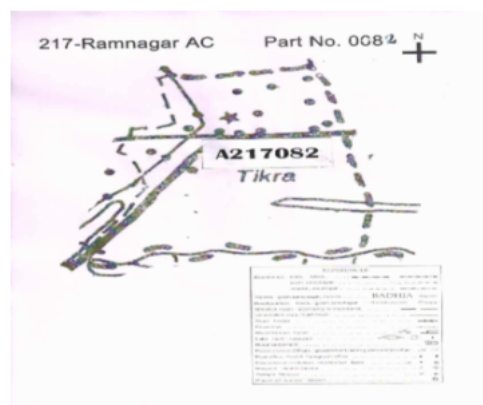

নির্বাচক নিবন্ধন আধিকারিকের স্বাক্ষর

Nazri Naksha

Google Map View

Polling Station Building Front View

Polling Station Front View

Cad View

Key MAP View

|                                                                                                               |                                |                                                                                                                |                                |                                                                                                               |                                |
|---------------------------------------------------------------------------------------------------------------|--------------------------------|----------------------------------------------------------------------------------------------------------------|--------------------------------|---------------------------------------------------------------------------------------------------------------|--------------------------------|
| 1<br>নাম : সাহিদা বিবি<br>স্বামীর নাম: সেক সফিয়ার রহমান<br>বাড়ির নং : n0098<br>বয়স : 64 লিঙ্গ : মহিলা      | CJD1376367<br>ফটো উপলব্ধ       | 2<br>নাম : সেক আফসার<br>পিতার নাম: সেক মকবুল<br>বাড়ির নং : n0098<br>বয়স : 54 লিঙ্গ : পুরুষ                   | CJD1376383<br>ফটো উপলব্ধ       | 3<br>নাম : আমিনা বিবি<br>স্বামীর নাম: সেক আফসার<br>বাড়ির নং : n0098<br>বয়স : 45 লিঙ্গ : মহিলা               | CJD2107878<br>ফটো উপলব্ধ       |
| 4<br>নাম : সেক আসরেফ<br>পিতার নাম: সেক সোরাপ<br>বাড়ির নং : N001<br>বয়স : 37 লিঙ্গ : পুরুষ                   | NNS1219617<br>ফটো উপলব্ধ       | 5<br>নাম : জওসান বিবি<br>স্বামীর নাম: সেক সৈদুল ইসলাম<br>বাড়ির নং : n0098<br>বয়স : 41 লিঙ্গ : মহিলা          | NNS0344580<br>ফটো উপলব্ধ       | 6<br>নাম : মসদন বিবি<br>স্বামীর নাম: সেক মইদুল ইসলাম<br>বাড়ির নং : n0098<br>বয়স : 37 লিঙ্গ : মহিলা          | NNS1175710<br>ফটো উপলব্ধ       |
| 7<br>নাম : সেক মুহম্মদ ইসলাম<br>পিতার নাম: সেক সফিয়ার রহমান<br>বাড়ির নং : n0098<br>বয়স : 42 লিঙ্গ : পুরুষ  | CJD2471282<br>ফটো উপলব্ধ       | 8<br>নাম : সেক সইদুল ইসলাম<br>পিতার নাম: সেক সফিয়ার রহমান<br>বাড়ির নং : n0098<br>বয়স : 45 লিঙ্গ : পুরুষ     | CJD2107894<br>ফটো উপলব্ধ       | 9<br>নাম : সেক বাডু<br>পিতার নাম: সেক মকবুল<br>বাড়ির নং : n0098<br>বয়স : 63 লিঙ্গ : পুরুষ                   | WB/31/212/204527<br>ফটো উপলব্ধ |
| 10<br>নাম : সেক রসিবুল<br>পিতার নাম: সেক বাডু<br>বাড়ির নং : 0098<br>বয়স : 29 লিঙ্গ : পুরুষ                  | NNS1808864<br>ফটো উপলব্ধ       | 11<br>নাম : জৈষ্যা বিবি<br>স্বামীর নাম: সেক বাডু<br>বাড়ির নং : এন0098<br>বয়স : 40 লিঙ্গ : মহিলা              | NNS2277747<br>ফটো উপলব্ধ       | 12<br>নাম : রাজু সেক<br>পিতার নাম: সেক আফসার<br>বাড়ির নং : এন0098<br>বয়স : 24 লিঙ্গ : পুরুষ                 | NNS2334514<br>ফটো উপলব্ধ       |
| 13<br>নাম : কমলা বেরা<br>স্বামীর নাম: প্রভাত বেরা<br>বাড়ির নং : 30<br>বয়স : 76 লিঙ্গ : মহিলা                | NNS2381622<br>ফটো উপলব্ধ       | 14<br>নাম : সেক জাহির<br>পিতার নাম: সেক সইদুল ইসলাম<br>বাড়ির নং : এন0098<br>বয়স : 22 লিঙ্গ : পুরুষ           | NNS2429504<br>ফটো উপলব্ধ       | 15<br>নাম : সেক মুস্তাক<br>পিতার নাম: সেক মইদুল ইসলাম<br>বাড়ির নং : এন0098<br>বয়স : 21 লিঙ্গ : পুরুষ        | NNS2513794<br>ফটো উপলব্ধ       |
| 16<br>নাম : মিঠু জানা<br>স্বামীর নাম: সোমনাথ জানা<br>বাড়ির নং : 0084<br>বয়স : 31 লিঙ্গ : মহিলা              | ZCO1946284<br>ফটো উপলব্ধ       | 17<br>নাম : সুবর্ণ জানা<br>পিতার নাম: রঞ্জন জানা<br>বাড়ির নং : n0084<br>বয়স : 31 লিঙ্গ : পুরুষ               | NNS1620368<br>ফটো উপলব্ধ       | 18<br>নাম : ছবিরানী জানা<br>স্বামীর নাম: রঞ্জন জানা<br>বাড়ির নং : n0084<br>বয়স : 53 লিঙ্গ : মহিলা           | WB/31/212/207158<br>ফটো উপলব্ধ |
| 19<br>নাম : রঞ্জন জানা<br>পিতার নাম: হরিপদ জানা<br>বাড়ির নং : n0084<br>বয়স : 59 লিঙ্গ : পুরুষ               | WB/31/212/207567<br>ফটো উপলব্ধ | 20<br>নাম : শান্তি রানী জানা<br>স্বামীর নাম: স্বপন কুমার জানা<br>বাড়ির নং : n0084<br>বয়স : 68 লিঙ্গ : মহিলা  | NNS2379485<br>ফটো উপলব্ধ       | 21<br>নাম : সোমনাথ জানা<br>পিতার নাম: স্বপন কুমার জানা<br>বাড়ির নং : 101<br>বয়স : 45 লিঙ্গ : পুরুষ          | CJD1376938<br>ফটো উপলব্ধ       |
| 22<br>নাম : চিন্ময় গুচ্ছাইং<br>পিতার নাম: গৌরাজ গুচ্ছাইং<br>বাড়ির নং : n0021<br>বয়স : 38 লিঙ্গ : পুরুষ     | CJD2908069<br>ফটো উপলব্ধ       | 23<br>নাম : রূপালী গুচ্ছাইং<br>স্বামীর নাম: মুনায় গুচ্ছাইং<br>বাড়ির নং : ত্রন0021<br>বয়স : 29 লিঙ্গ : মহিলা | NNS1786607<br>ফটো উপলব্ধ       | 24<br>নাম : প্রমীলা গুচ্ছাইং<br>স্বামীর নাম: চিন্ময় গুচ্ছাইং<br>বাড়ির নং : n0135<br>বয়স : 36 লিঙ্গ : মহিলা | NNS1273705<br>ফটো উপলব্ধ       |
| 25<br>নাম : কল্পনা গুচ্ছাইং<br>স্বামীর নাম: শিবশঙ্কর গুচ্ছাইং<br>বাড়ির নং : n0105<br>বয়স : 45 লিঙ্গ : মহিলা | CJD2518801<br>ফটো উপলব্ধ       | 26<br>নাম : শিবশঙ্কর গুচ্ছাইং<br>পিতার নাম: বসন্ত গুচ্ছাইং<br>বাড়ির নং : n0104<br>বয়স : 58 লিঙ্গ : পুরুষ     | CJD2518819<br>ফটো উপলব্ধ       | 27<br>নাম : আরতি গুচ্ছাইং<br>স্বামীর নাম: দুর্গাশংকর গুচ্ছাইং<br>বাড়ির নং : n0021<br>বয়স : 39 লিঙ্গ : মহিলা | NNS1247923<br>ফটো উপলব্ধ       |
| 28<br>নাম : দুর্গাশংকর গুচ্ছাইং<br>পিতার নাম: বসন্ত গুচ্ছাইং<br>বাড়ির নং : n0021<br>বয়স : 46 লিঙ্গ : পুরুষ  | NNS1247998<br>ফটো উপলব্ধ       | 29<br>নাম : সন্ধ্যা গুচ্ছাইং<br>স্বামীর নাম: গৌরাজ গুচ্ছাইং<br>বাড়ির নং : ত্রন0021<br>বয়স : 59 লিঙ্গ : মহিলা | WB/31/212/207351<br>ফটো উপলব্ধ | 30<br>নাম : মুনায় গুচ্ছাইং<br>পিতার নাম: গৌরাজ গুচ্ছাইং<br>বাড়ির নং : n0021<br>বয়স : 32 লিঙ্গ : পুরুষ      | NNS1620418<br>ফটো উপলব্ধ       |