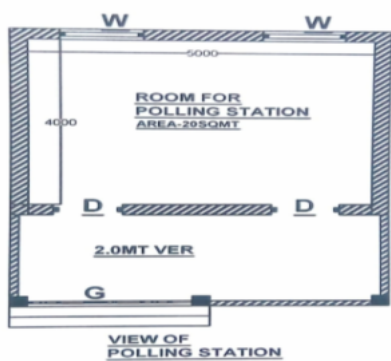

নির্বাচক নিবন্ধন আধিকারিকের স্বাক্ষর

Nazri Naksha

Google Map View

Polling Station Building Front View

Polling Station Front View

Cad View

Key MAP View

1 নাম : নন্দিতা কর চন্দ স্বামীর নাম: শিবশংকর চন্দ বাড়ির নং : n0132 বয়স : 31 লিঙ্গ : মহিলা	NNS1640879	ফটো উপলব্ধ	2 নাম : স্বপ্না গিরি স্বামীর নাম: গোপাল গিরি বাড়ির নং : n0002 বয়স : 40 লিঙ্গ : মহিলা	CJD2908176	ফটো উপলব্ধ	3 নাম : গোপাল গিরি পিতার নাম: অভিমু্য গিরি বাড়ির নং : n0002 বয়স : 43 লিঙ্গ : পুরুষ	CJD2342848	ফটো উপলব্ধ
4 নাম : সঞ্জু গিরি স্বামীর নাম: প্রবোধ গিরি বাড়ির নং : n0002 বয়স : 49 লিঙ্গ : মহিলা	CJD2470227	ফটো উপলব্ধ	5 নাম : প্রবোধচন্দ্র গিরি পিতার নাম: অভিমু্য গিরি বাড়ির নং : n0002 বয়স : 52 লিঙ্গ : পুরুষ	CJD2108918	ফটো উপলব্ধ	6 নাম : বুনা গিরি স্বামীর নাম: সুধাংশু গিরি বাড়ির নং : n0002 বয়স : 45 লিঙ্গ : মহিলা	CJD2470219	ফটো উপলব্ধ
7 নাম : সুধাংশু গিরি পিতার নাম: অভিমু্য গিরি বাড়ির নং : n0002 বয়স : 59 লিঙ্গ : পুরুষ	WB/31/212/207323	ফটো উপলব্ধ	8 নাম : সন্ধ্যা গিরি স্বামীর নাম: রতন গিরি বাড়ির নং : n0002 বয়স : 32 লিঙ্গ : মহিলা	NNS1620574	ফটো উপলব্ধ	9 নাম : রতন গিরি পিতার নাম: সুবল গিরি বাড়ির নং : n0002 বয়স : 34 লিঙ্গ : পুরুষ	NNS1403310	ফটো উপলব্ধ
10 নাম : সবিতা গিরি স্বামীর নাম: তপন গিরি বাড়ির নং : n0002 বয়স : 34 লিঙ্গ : মহিলা	NNS1403328	ফটো উপলব্ধ	11 নাম : তপন গিরি পিতার নাম: সুবল গিরি বাড়ির নং : n0002 বয়স : 39 লিঙ্গ : পুরুষ	CJD2908275	ফটো উপলব্ধ	12 নাম : অর্চনা গিরি স্বামীর নাম: সুবল গিরি বাড়ির নং : n0002 বয়স : 58 লিঙ্গ : মহিলা	WB/31/212/207174	ফটো উপলব্ধ
13 নাম : সরস্বতী গিরি স্বামীর নাম: অভিমু্য গিরি বাড়ির নং : n0002 বয়স : 78 লিঙ্গ : মহিলা	WB/31/212/207439	ফটো উপলব্ধ	14 নাম : সুবল গিরি পিতার নাম: অভিমু্য গিরি বাড়ির নং : n0002 বয়স : 68 লিঙ্গ : পুরুষ	WB/31/212/207673	ফটো উপলব্ধ	15 নাম : অপু গিরি পিতার নাম: সুধাংশু গিরি বাড়ির নং : এন0002 বয়স : 22 লিঙ্গ : পুরুষ	NNS2437911	ফটো উপলব্ধ
16 নাম : বর্নালী ঘোষ পিতার নাম: অশোক ঘোষ বাড়ির নং : 00 বয়স : 23 লিঙ্গ : মহিলা	NNS2342525	ফটো উপলব্ধ	17 নাম : সঙ্কিতা বেরা ঘোষ স্বামীর নাম: কল্যানময় ঘোষ বাড়ির নং : এন0039 বয়স : 24 লিঙ্গ : মহিলা	NNS2248631	ফটো উপলব্ধ	18 নাম : বিভূতি ভূষণ ঘোষ পিতার নাম: হরেকৃষ্ণ ঘোষ বাড়ির নং : n0039 বয়স : 45 লিঙ্গ : পুরুষ	CJD1773365	ফটো উপলব্ধ
19 নাম : সবিতা রানী ঘোষ স্বামীর নাম: অশোক ঘোষ বাড়ির নং : n0039 বয়স : 44 লিঙ্গ : মহিলা	NNS1326545	ফটো উপলব্ধ	20 নাম : মমতা ঘোষ স্বামীর নাম: বিভূতি ভূষণ ঘোষ বাড়ির নং : n0039 বয়স : 36 লিঙ্গ : মহিলা	NNS1326511	ফটো উপলব্ধ	21 নাম : নন্দিতা ঘোষ স্বামীর নাম: আশিশ কুমার ঘোষ বাড়ির নং : n0118 বয়স : 43 লিঙ্গ : মহিলা	NNS0348011	ফটো উপলব্ধ
22 নাম : অশোক ঘোষ পিতার নাম: হরেকৃষ্ণ ঘোষ বাড়ির নং : n0039 বয়স : 51 লিঙ্গ : পুরুষ	WB/31/212/207423	ফটো উপলব্ধ	23 নাম : কল্যানময় ঘোষ পিতার নাম: সঞ্জয় ঘোষ বাড়ির নং : n0039 বয়স : 30 লিঙ্গ : পুরুষ	NNS1719467	ফটো উপলব্ধ	24 নাম : কৃষ্ণা ঘোষ স্বামীর নাম: সঞ্জয় ঘোষ বাড়ির নং : n0039 বয়স : 56 লিঙ্গ : মহিলা	WB/31/212/207771	ফটো উপলব্ধ
25 নাম : সঞ্জয় ঘোষ পিতার নাম: হরেকৃষ্ণ ঘোষ বাড়ির নং : n0039 বয়স : 59 লিঙ্গ : পুরুষ	WB/31/212/207761	ফটো উপলব্ধ	26 নাম : আশিশকুমার ঘোষ পিতার নাম: নারায়ন ঘোষ বাড়ির নং : n0038 বয়স : 53 লিঙ্গ : পুরুষ	WB/31/212/207658	ফটো উপলব্ধ	27 নাম : হরিপ্রিয়া ঘোষ স্বামীর নাম: নারায়ন ঘোষ বাড়ির নং : n0038 বয়স : 74 লিঙ্গ : মহিলা	WB/31/212/207595	ফটো উপলব্ধ
28 নাম : মনিমালা ঘোষ স্বামীর নাম: ননীগোপাল ঘোষ বাড়ির নং : n0037 বয়স : 32 লিঙ্গ : মহিলা	NNS1503036	ফটো উপলব্ধ	29 নাম : ননীগোপাল ঘোষ পিতার নাম: দিলীপ ঘোষ বাড়ির নং : n0037 বয়স : 38 লিঙ্গ : পুরুষ	CJD2908143	ফটো উপলব্ধ	30 নাম : তিলোত্তমা ঘোষ স্বামীর নাম: দিলীপ ঘোষ বাড়ির নং : n0037 বয়স : 58 লিঙ্গ : মহিলা	WB/31/212/207357	ফটো উপলব্ধ