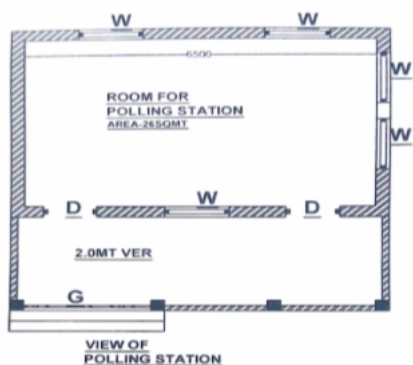

নির্বাচক নিবন্ধন আধিকারিকের স্বাক্ষর

Nazri Naksha

Google Map View

Polling Station Building Front View

Polling Station Front View

Cad View

Key MAP View

1 নাম : কবিতারানী গিরি স্বামীর নাম: অনন্ত গিরি বাড়ির নং : n0001 বয়স : 65 লিঙ্গ : মহিলা	WB/31/212/210459	2 নাম : অসিত কুমার গিরি পিতার নাম: অজিত গিরি বাড়ির নং : n0002 বয়স : 39 লিঙ্গ : পুরুষ	CJD2712529	3 নাম : অচিত্য গিরি পিতার নাম: পদালোচন গিরি বাড়ির নং : n0004 বয়স : 63 লিঙ্গ : পুরুষ	WB/31/212/210035
4 নাম : শংকরী পণ্ডা স্বামীর নাম: মনোরঞ্জন পণ্ডা বাড়ির নং : n0011 বয়স : 53 লিঙ্গ : মহিলা	WB/31/212/210577	5 নাম : শক্তিপদ পন্ডা পিতার নাম: মনোরঞ্জন পন্ডা বাড়ির নং : n0011 বয়স : 38 লিঙ্গ : পুরুষ	NNS1248871	6 নাম : সোমাস্রী পন্ডা স্বামীর নাম: শক্তিপদ পন্ডা বাড়ির নং : n0011 বয়স : 31 লিঙ্গ : মহিলা	NNS1621234
7 নাম : মনোরঞ্জন পণ্ডা পিতার নাম: যজ্ঞেশ্বর পণ্ডা বাড়ির নং : n0011 বয়স : 59 লিঙ্গ : পুরুষ	WB/31/212/210515	8 নাম : হিমাদ্রী গিরি পিতার নাম: সুনীল কুমার গিরি বাড়ির নং : n0011 বয়স : 32 লিঙ্গ : পুরুষ	NNS1503572	9 নাম : সুনীল কুমার গিরি পিতার নাম: প্রসন্ন গিরি বাড়ির নং : n0011 বয়স : 69 লিঙ্গ : পুরুষ	WB/31/212/210016
10 নাম : মিনতী গিরি স্বামীর নাম: অশোক গিরি বাড়ির নং : n0004 বয়স : 45 লিঙ্গ : মহিলা	CJD2472371	11 নাম : অশোক গিরি পিতার নাম: পদালোচন গিরি বাড়ির নং : n0004 বয়স : 61 লিঙ্গ : পুরুষ	WB/31/212/210235	12 নাম : কবিতা গিরি স্বামীর নাম: অচিত্য গিরি বাড়ির নং : n0004 বয়স : 45 লিঙ্গ : মহিলা	CJD2472363
13 নাম : কল্পনা গিরি স্বামীর নাম: অজিত গিরি বাড়ির নং : n0002 বয়স : 61 লিঙ্গ : মহিলা	WB/31/212/210143	14 নাম : অজিতকুমার গিরি পিতার নাম: পদালোচন গিরি বাড়ির নং : n0002 বয়স : 78 লিঙ্গ : পুরুষ	WB/31/212/210011	15 নাম : অনিল গিরি পিতার নাম: প্রসন্ন গিরি বাড়ির নং : n0112 বয়স : 75 লিঙ্গ : পুরুষ	WB/31/212/210717
16 নাম : রঞ্জন গিরি পিতার নাম: তপন কুমার গিরি বাড়ির নং : n0098 বয়স : 31 লিঙ্গ : পুরুষ	NNS1621002	17 নাম : রীনা সাহু (গিরি) স্বামীর নাম: তরুণ কুমার গিরি বাড়ির নং : n0098 বয়স : 44 লিঙ্গ : মহিলা	NNS1307800	18 নাম : তরুণ কুমার গিরি পিতার নাম: অমল্য কুমার গিরি বাড়ির নং : n0098 বয়স : 51 লিঙ্গ : পুরুষ	CJD0376145
19 নাম : রজনী গিরি পিতার নাম: স্বপন গিরি বাড়ির নং : n0098 বয়স : 33 লিঙ্গ : পুরুষ	NNS1503697	20 নাম : কাজল গিরি স্বামীর নাম: স্বপন গিরি বাড়ির নং : n0098 বয়স : 53 লিঙ্গ : মহিলা	WB/31/212/210144	21 নাম : হরিপ্রিয়া গিরি স্বামীর নাম: তপন গিরি বাড়ির নং : n0098 বয়স : 55 লিঙ্গ : মহিলা	WB/31/212/210145
22 নাম : তপন গিরি পিতার নাম: অমল্য গিরি বাড়ির নং : n0098 বয়স : 61 লিঙ্গ : পুরুষ	WB/31/212/210482	23 নাম : অর্চনা গিরি স্বামীর নাম: ভৃগুরাম গিরি বাড়ির নং : n0096 বয়স : 46 লিঙ্গ : মহিলা	CJD2111110	24 নাম : ভৃগুরাম গিরি পিতার নাম: অনন্ত গিরি বাড়ির নং : n0096 বয়স : 51 লিঙ্গ : পুরুষ	WB/31/212/210080
25 নাম : নবকুমার গিরি পিতার নাম: রামচন্দ্র গিরি বাড়ির নং : n0094 বয়স : 55 লিঙ্গ : পুরুষ	WB/31/212/210301	26 নাম : সীতারানী গিরি স্বামীর নাম: রামচন্দ্র গিরি বাড়ির নং : n0094 বয়স : 69 লিঙ্গ : মহিলা	WB/31/212/210479	27 নাম : বিনতা গিরি স্বামীর নাম: হৃষিকেশ গিরি বাড়ির নং : n0094 বয়স : 37 লিঙ্গ : মহিলা	NNS1248897
28 নাম : লক্ষ্মনচন্দ্র গিরি পিতার নাম: হরিনারায়ন গিরি বাড়ির নং : n0094 বয়স : 75 লিঙ্গ : পুরুষ	WB/31/212/210102	29 নাম : মামনি গিরি পিতার নাম: রবীন্দ্র নাথ গিরি বাড়ির নং : n0030 বয়স : 39 লিঙ্গ : মহিলা	NNS1403948	30 নাম : শর্মিষ্ঠা গিরি স্বামীর নাম: দীপক গিরি বাড়ির নং : n0030 বয়স : 43 লিঙ্গ : মহিলা	NNS1503804