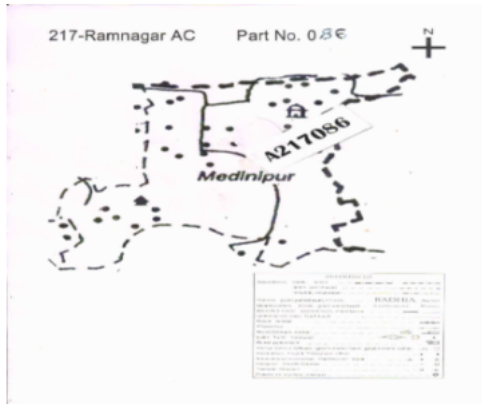

Nazri Naksha