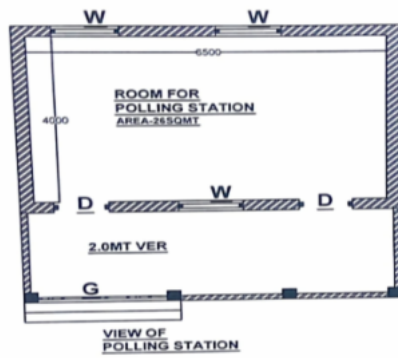

নির্বাচক নিবন্ধন আধিকারিকের স্বাক্ষর

Nazri Naksha

Google Map View

Polling Station Building Front View

Polling Station Front View

Cad View

Key MAP View

1 নাম : সরস্বতী আইচ স্বামীর নাম: বঙ্কিম আইচ বাড়ির নং : n0114 বয়স : 85 লিঙ্গ : মহিলা ফটো উপলব্ধ	WB/31/212/213357	2 নাম : অনিল আইচ পিতার নাম: বঙ্কিম আইচ বাড়ির নং : n0114 বয়স : 68 লিঙ্গ : পুরুষ ফটো উপলব্ধ	WB/31/212/213385	3 নাম : আল্পনা আইচ স্বামীর নাম: নির্মালা আইচ বাড়ির নং : n0121 বয়স : 44 লিঙ্গ : মহিলা ফটো উপলব্ধ	CJD1781210
4 নাম : কমল আইচ পিতার নাম: দুলাল আইচ বাড়ির নং : n0125 বয়স : 28 লিঙ্গ : পুরুষ ফটো উপলব্ধ	NNS1902972	5 নাম : মোমিতা আইচ স্বামীর নাম: গোপাল আইচ বাড়ির নং : n0172 বয়স : 37 লিঙ্গ : মহিলা ফটো উপলব্ধ	NNS1242650	6 নাম : গোপাল আইচ পিতার নাম: বাচস্পতি আইচ বাড়ির নং : n0127 বয়স : 48 লিঙ্গ : পুরুষ ফটো উপলব্ধ	CJD1386861
7 নাম : রমা আইচ স্বামীর নাম: বাচস্পতি আইচ বাড়ির নং : n0127 বয়স : 65 লিঙ্গ : মহিলা ফটো উপলব্ধ	WB/31/212/213103	8 নাম : আশালতা আইচ পিতার নাম: গৌরহরি আইচ বাড়ির নং : n0126 বয়স : 83 লিঙ্গ : মহিলা ফটো উপলব্ধ	WB/31/212/213252	9 নাম : আল্পনা আইচ স্বামীর নাম: দুলাল আইচ বাড়ির নং : n0125 বয়স : 49 লিঙ্গ : মহিলা ফটো উপলব্ধ	CJD1387562
10 নাম : সোনালী আইচ স্বামীর নাম: নিমাই আইচ বাড়ির নং : n0121 বয়স : 39 লিঙ্গ : মহিলা ফটো উপলব্ধ	CJD2843332	11 নাম : নিমাই আইচ পিতার নাম: রমাপতি আইচ বাড়ির নং : n0121 বয়স : 46 লিঙ্গ : পুরুষ ফটো উপলব্ধ	CJD1780998	12 নাম : অদ্বৈত আইচ পিতার নাম: মধু আইচ বাড়ির নং : n0126 বয়স : 69 লিঙ্গ : পুরুষ ফটো উপলব্ধ	WB/31/212/213347
13 নাম : নির্মালা আইচ পিতার নাম: রমাপতি আইচ বাড়ির নং : n0121 বয়স : 54 লিঙ্গ : পুরুষ ফটো উপলব্ধ	WB/31/212/213109	14 নাম : স্নেহলতা আইচ স্বামীর নাম: রমাপতি আইচ বাড়ির নং : n0121 বয়স : 70 লিঙ্গ : মহিলা ফটো উপলব্ধ	WB/31/212/213374	15 নাম : লক্ষ্মীপ্রিয়া আইচ স্বামীর নাম: তরুণ আইচ বাড়ির নং : n0117 বয়স : 41 লিঙ্গ : মহিলা ফটো উপলব্ধ	CJD2474567
16 নাম : রেণুকা আইচ স্বামীর নাম: অদ্বৈত আইচ বাড়ির নং : n0117 বয়স : 64 লিঙ্গ : মহিলা ফটো উপলব্ধ	WB/31/212/213292	17 নাম : বাসন্তী আইচ স্বামীর নাম: শ্রীপতি আইচ বাড়ির নং : n0116 বয়স : 75 লিঙ্গ : মহিলা ফটো উপলব্ধ	WB/31/212/213377	18 নাম : শ্রীপতি আইচ পিতার নাম: সুরেন্দ্র আইচ বাড়ির নং : n0116 বয়স : 83 লিঙ্গ : পুরুষ ফটো উপলব্ধ	WB/31/212/213338
19 নাম : অর্চনা আইচ স্বামীর নাম: উমাশংকর আইচ বাড়ির নং : n0115 বয়স : 34 লিঙ্গ : মহিলা ফটো উপলব্ধ	NNS1720010	20 নাম : সুস্মিতা আইচ স্বামীর নাম: গৌরীশংকর আইচ বাড়ির নং : n0115 বয়স : 42 লিঙ্গ : মহিলা ফটো উপলব্ধ	NNS1720077	21 নাম : গৌরীশংকর আইচ পিতার নাম: নিতাই আইচ বাড়ির নং : n0115 বয়স : 51 লিঙ্গ : পুরুষ ফটো উপলব্ধ	CJD1387323
22 নাম : রাসমণি আইচ স্বামীর নাম: নিতাই আইচ বাড়ির নং : n0115 বয়স : 68 লিঙ্গ : মহিলা ফটো উপলব্ধ	WB/31/212/213293	23 নাম : নিতাই আইচ পিতার নাম: মধু আইচ বাড়ির নং : n0115 বয়স : 76 লিঙ্গ : পুরুষ ফটো উপলব্ধ	WB/31/212/213235	24 নাম : আরতি আইচ স্বামীর নাম: অনিল আইচ বাড়ির নং : n0114 বয়স : 63 লিঙ্গ : মহিলা ফটো উপলব্ধ	WB/31/212/213380
25 নাম : বিনয় গিরি পিতার নাম: ০০০০ ০০০০০০০০ ০০০০ বাড়ির নং : এন0126 বয়স : 26 লিঙ্গ : পুরুষ ফটো উপলব্ধ	NNS2084390	26 নাম : তাপসী আইচ পিতার নাম: নির্মালা আইচ বাড়ির নং : N0121 বয়স : 25 লিঙ্গ : পুরুষ ফটো উপলব্ধ	NNS2174563	27 নাম : উমাশংকর আইচ পিতার নাম: নিতাই আইচ বাড়ির নং : n0115 বয়স : 43 লিঙ্গ : পুরুষ ফটো উপলব্ধ	CJD2473791
28 নাম : কমলেশ আইচ পিতার নাম: নির্মালা আইচ বাড়ির নং : এন000 বয়স : 23 লিঙ্গ : পুরুষ ফটো উপলব্ধ	NNS2341469	29 নাম : মামনী আইচ পিতার নাম: নিমাই আইচ বাড়ির নং : এন0121 বয়স : 23 লিঙ্গ : মহিলা ফটো উপলব্ধ	NNS2361996	30 নাম : দেবদুলাল আচার্য্য পিতার নাম: ফনিভূষণ আচার্য্য বাড়ির নং : n0075 বয়স : 49 লিঙ্গ : পুরুষ ফটো উপলব্ধ	CJD1386747