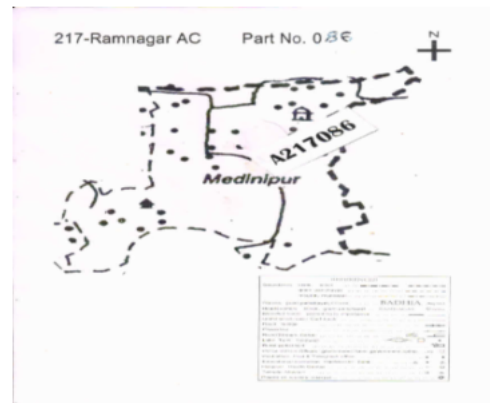

নির্বাচক নিবন্ধন আধিকারিকের স্বাক্ষর

Nazri Naksha

Google Map View

Polling Station Building Front View

Polling Station Front View

Cad View

Key MAP View

1 নাম : সরস্বতী আইচ স্বামীর নাম: বঙ্কিম আইচ বাড়ির নং : n0114 বয়স : 85 লিঙ্গ : মহিলা ফটো উপলব্ধ	WB/31/212/213357	2 নাম : অনিল আইচ পিতার নাম: বঙ্কিম আইচ বাড়ির নং : n0114 বয়স : 68 লিঙ্গ : পুরুষ ফটো উপলব্ধ	WB/31/212/213385	3 নাম : আল্পনা আইচ স্বামীর নাম: নির্মালা আইচ বাড়ির নং : n0121 বয়স : 44 লিঙ্গ : মহিলা ফটো উপলব্ধ	CJD1781210
4 নাম : কমল আইচ পিতার নাম: দুলাল আইচ বাড়ির নং : n0125 বয়স : 28 লিঙ্গ : পুরুষ ফটো উপলব্ধ	NNS1902972	5 নাম : মোমিতা আইচ স্বামীর নাম: গোপাল আইচ বাড়ির নং : n0172 বয়স : 37 লিঙ্গ : মহিলা ফটো উপলব্ধ	NNS1242650	6 নাম : গোপাল আইচ পিতার নাম: বাচস্পতি আইচ বাড়ির নং : n0127 বয়স : 48 লিঙ্গ : পুরুষ ফটো উপলব্ধ	CJD1386861
7 নাম : রমা আইচ স্বামীর নাম: বাচস্পতি আইচ বাড়ির নং : n0127 বয়স : 65 লিঙ্গ : মহিলা ফটো উপলব্ধ	WB/31/212/213103	8 নাম : আশালতা আইচ পিতার নাম: গৌরহরি আইচ বাড়ির নং : n0126 বয়স : 83 লিঙ্গ : মহিলা ফটো উপলব্ধ	WB/31/212/213252	9 নাম : আল্পনা আইচ স্বামীর নাম: দুলাল আইচ বাড়ির নং : n0125 বয়স : 49 লিঙ্গ : মহিলা ফটো উপলব্ধ	CJD1387562
10 নাম : সোনালী আইচ স্বামীর নাম: নিমাই আইচ বাড়ির নং : n0121 বয়স : 39 লিঙ্গ : মহিলা ফটো উপলব্ধ	CJD2843332	11 নাম : নিমাই আইচ পিতার নাম: রমাপতি আইচ বাড়ির নং : n0121 বয়স : 46 লিঙ্গ : পুরুষ ফটো উপলব্ধ	CJD1780998	12 নাম : অদ্বৈত আইচ পিতার নাম: মধু আইচ বাড়ির নং : n0126 বয়স : 69 লিঙ্গ : পুরুষ ফটো উপলব্ধ	WB/31/212/213347
13 নাম : নির্মালা আইচ পিতার নাম: রমাপতি আইচ বাড়ির নং : n0121 বয়স : 54 লিঙ্গ : পুরুষ ফটো উপলব্ধ	WB/31/212/213109	14 নাম : স্নেহলতা আইচ স্বামীর নাম: রমাপতি আইচ বাড়ির নং : n0121 বয়স : 70 লিঙ্গ : মহিলা ফটো উপলব্ধ	WB/31/212/213374	15 নাম : লক্ষ্মীপ্রিয়া আইচ স্বামীর নাম: তরুণ আইচ বাড়ির নং : n0117 বয়স : 41 লিঙ্গ : মহিলা ফটো উপলব্ধ	CJD2474567
16 নাম : রেণুকা আইচ স্বামীর নাম: অদ্বৈত আইচ বাড়ির নং : n0117 বয়স : 64 লিঙ্গ : মহিলা ফটো উপলব্ধ	WB/31/212/213292	17 নাম : বাসন্তী আইচ স্বামীর নাম: শ্রীপতি আইচ বাড়ির নং : n0116 বয়স : 75 লিঙ্গ : মহিলা ফটো উপলব্ধ	WB/31/212/213377	18 নাম : শ্রীপতি আইচ পিতার নাম: সুরেন্দ্র আইচ বাড়ির নং : n0116 বয়স : 83 লিঙ্গ : পুরুষ ফটো উপলব্ধ	WB/31/212/213338
19 নাম : অর্চনা আইচ স্বামীর নাম: উমাশংকর আইচ বাড়ির নং : n0115 বয়স : 34 লিঙ্গ : মহিলা ফটো উপলব্ধ	NNS1720010	20 নাম : সুস্মিতা আইচ স্বামীর নাম: গৌরীশংকর আইচ বাড়ির নং : n0115 বয়স : 42 লিঙ্গ : মহিলা ফটো উপলব্ধ	NNS1720077	21 নাম : গৌরীশংকর আইচ পিতার নাম: নিতাই আইচ বাড়ির নং : n0115 বয়স : 51 লিঙ্গ : পুরুষ ফটো উপলব্ধ	CJD1387323
22 নাম : রাসমণি আইচ স্বামীর নাম: নিতাই আইচ বাড়ির নং : n0115 বয়স : 68 লিঙ্গ : মহিলা ফটো উপলব্ধ	WB/31/212/213293	23 নাম : নিতাই আইচ পিতার নাম: মধু আইচ বাড়ির নং : n0115 বয়স : 76 লিঙ্গ : পুরুষ ফটো উপলব্ধ	WB/31/212/213235	24 নাম : আরতি আইচ স্বামীর নাম: অনিল আইচ বাড়ির নং : n0114 বয়স : 63 লিঙ্গ : মহিলা ফটো উপলব্ধ	WB/31/212/213380
25 নাম : বিনয় গিরি পিতার নাম: ০০০০ ০০০০০০০০ ০০০০ বাড়ির নং : এন0126 বয়স : 26 লিঙ্গ : পুরুষ ফটো উপলব্ধ	NNS2084390	26 নাম : তাপসী আইচ পিতার নাম: নির্মালা আইচ বাড়ির নং : N0121 বয়স : 25 লিঙ্গ : পুরুষ ফটো উপলব্ধ	NNS2174563	27 নাম : উমাশংকর আইচ পিতার নাম: নিতাই আইচ বাড়ির নং : n0115 বয়স : 43 লিঙ্গ : পুরুষ ফটো উপলব্ধ	CJD2473791
28 নাম : কমলেশ আইচ পিতার নাম: নির্মালা আইচ বাড়ির নং : এন000 বয়স : 23 লিঙ্গ : পুরুষ ফটো উপলব্ধ	NNS2341469	29 নাম : মামনী আইচ পিতার নাম: নিমাই আইচ বাড়ির নং : এন0121 বয়স : 23 লিঙ্গ : মহিলা ফটো উপলব্ধ	NNS2361996	30 নাম : দেবদুলাল আচার্য্য পিতার নাম: ফনিভূষণ আচার্য্য বাড়ির নং : n0075 বয়স : 49 লিঙ্গ : পুরুষ ফটো উপলব্ধ	CJD1386747