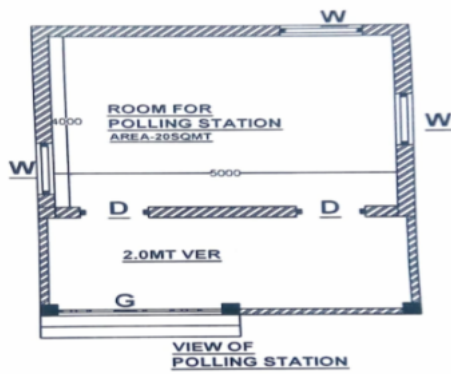

নির্বাচক নিবন্ধন আধিকারিকের স্বাক্ষর

Nazri Naksha

Google Map View

Polling Station Building Front View

Polling Station Front View

Cad View

Key MAP View

1 নাম : অমল্য গিরি পিতার নাম: নিত্যানন্দ গিরি বাড়ির নং : n0094 বয়স : 85 লিঙ্গ : পুরুষ	CJD1781483 ফটো উপলব্ধ	2 নাম : অমল গিরি পিতার নাম: নিত্যানন্দ গিরি বাড়ির নং : n0095 বয়স : 68 লিঙ্গ : পুরুষ	WB/31/212/216029 ফটো উপলব্ধ	3 নাম : আরতি গিরি স্বামীর নাম: অমল গিরি বাড়ির নং : n0095 বয়স : 63 লিঙ্গ : মহিলা	WB/31/212/216457 ফটো উপলব্ধ
4 নাম : বিমল গিরি পিতার নাম: নিত্যানন্দ গিরি বাড়ির নং : n0096 বয়স : 78 লিঙ্গ : পুরুষ	WB/31/212/216006 ফটো উপলব্ধ	5 নাম : সুশান্ত গিরি পিতার নাম: বিমল গিরি বাড়ির নং : n0096 বয়স : 54 লিঙ্গ : পুরুষ	WB/31/212/216031 ফটো উপলব্ধ	6 নাম : বাসুদেব গিরি পিতার নাম: সুকমল গিরি বাড়ির নং : n0133 বয়স : 34 লিঙ্গ : পুরুষ	NNS1327089 ফটো উপলব্ধ
7 নাম : পুষ্পলতা মহরী স্বামীর নাম: শ্রীহরি মহরী বাড়ির নং : n0133 বয়স : 55 লিঙ্গ : মহিলা	WB/31/212/216205 ফটো উপলব্ধ	8 নাম : কম্পনা গিরি স্বামীর নাম: সুকোমল গিরি বাড়ির নং : n0133 বয়স : 63 লিঙ্গ : মহিলা	WB/31/212/216434 ফটো উপলব্ধ	9 নাম : সুকোমল গিরি পিতার নাম: নিত্যানন্দ গিরি বাড়ির নং : n0133 বয়স : 68 লিঙ্গ : পুরুষ	WB/31/212/216069 ফটো উপলব্ধ
10 নাম : ফুলেশ্বরী গিরি স্বামীর নাম: বিমল গিরি বাড়ির নং : n0096 বয়স : 68 লিঙ্গ : মহিলা	WB/31/212/216095 ফটো উপলব্ধ	11 নাম : জিতেন গিরি পিতার নাম: অমল গিরি বাড়ির নং : n0095 বয়স : 32 লিঙ্গ : পুরুষ	NNS1504323 ফটো উপলব্ধ	12 নাম : দীপেন গিরি পিতার নাম: অমল গিরি বাড়ির নং : n0095 বয়স : 36 লিঙ্গ : পুরুষ	NNS1327071 ফটো উপলব্ধ
13 নাম : পরেশ গিরি পিতার নাম: অমল্য গিরি বাড়ির নং : n0094 বয়স : 55 লিঙ্গ : পুরুষ	WB/31/212/216005 ফটো উপলব্ধ	14 নাম : হারাধন গিরি পিতার নাম: অমল্য গিরি বাড়ির নং : n0094 বয়স : 61 লিঙ্গ : পুরুষ	CJD2474823 ফটো উপলব্ধ	15 নাম : ছবি গিরি স্বামীর নাম: অমল্য গিরি বাড়ির নং : n0094 বয়স : 78 লিঙ্গ : মহিলা	WB/31/212/216015 ফটো উপলব্ধ
16 নাম : পূর্ণিমা গিরি স্বামীর নাম: পরেশ গিরি বাড়ির নং : n0094 বয়স : 41 লিঙ্গ : মহিলা	CJD2843506 ফটো উপলব্ধ	17 নাম : মোনালিসা গিরি পিতার নাম: হারাধন গিরি বাড়ির নং : n0094 বয়স : 28 লিঙ্গ : মহিলা	NNS1903061 ফটো উপলব্ধ	18 নাম : সুদাম চন্দ্র ঘড়াই পিতার নাম: দেবকান্ত ঘড়াই বাড়ির নং : n0041 বয়স : 28 লিঙ্গ : পুরুষ	NNS1903053 ফটো উপলব্ধ
19 নাম : প্রিয়াকা ঘড়াই পিতার নাম: স্বপন ঘড়াই বাড়ির নং : n0043 বয়স : 29 লিঙ্গ : পুরুষ	NNS1903111 ফটো উপলব্ধ	20 নাম : তপই ঘড়াই স্বামীর নাম: সুকুমার ঘড়াই বাড়ির নং : 0058 বয়স : 29 লিঙ্গ : মহিলা	NNS1969518 ফটো উপলব্ধ	21 নাম : কানাই ঘড়াই পিতার নাম: রাজেন্দ্র ঘড়াই বাড়ির নং : n0039 বয়স : 29 লিঙ্গ : পুরুষ	NNS1809912 ফটো উপলব্ধ
22 নাম : বাবলু ঘড়াই পিতার নাম: সুশান্ত ঘড়াই বাড়ির নং : n0143 বয়স : 31 লিঙ্গ : পুরুষ	NNS1809979 ফটো উপলব্ধ	23 নাম : সন্তোষ ঘড়াই পিতার নাম: পুলিন ঘড়াই বাড়ির নং : 0058 বয়স : 28 লিঙ্গ : পুরুষ	NNS1969625 ফটো উপলব্ধ	24 নাম : মিনতী ঘড়াই স্বামীর নাম: শ্রীমন্ত ঘড়াই বাড়ির নং : n0041 বয়স : 55 লিঙ্গ : মহিলা	WB/31/212/216153 ফটো উপলব্ধ
25 নাম : রাজীব ঘড়াই পিতার নাম: বিমল চন্দ্র ঘড়াই বাড়ির নং : এন0137 বয়স : 30 লিঙ্গ : পুরুষ	NNS2070969 ফটো উপলব্ধ	26 নাম : সঞ্জয় ঘড়াই পিতার নাম: আচিন্ত ঘড়াই বাড়ির নং : 0144 বয়স : 28 লিঙ্গ : পুরুষ	NNS2071074 ফটো উপলব্ধ	27 নাম : বুনা ঘড়াই পিতার নাম: নাগেন্দ্রনাথ ঘড়াই বাড়ির নং : n0058 বয়স : 37 লিঙ্গ : মহিলা	NNS0363226 ফটো উপলব্ধ
28 নাম : নাগেন্দ্রনাথ ঘড়াই পিতার নাম: মহেন্দ্র ঘড়াই বাড়ির নং : 0058 বয়স : 69 লিঙ্গ : পুরুষ	WB/31/212/216143 ফটো উপলব্ধ	29 নাম : সুশান্ত ঘড়াই পিতার নাম: লক্ষ্মণ ঘড়াই বাড়ির নং : 0143 বয়স : 55 লিঙ্গ : পুরুষ	NNS2301265 ফটো উপলব্ধ	30 নাম : টুনা ঘড়াই স্বামীর নাম: সুশান্ত ঘড়াই বাড়ির নং : n0143 বয়স : 52 লিঙ্গ : মহিলা	NNS2301190 ফটো উপলব্ধ