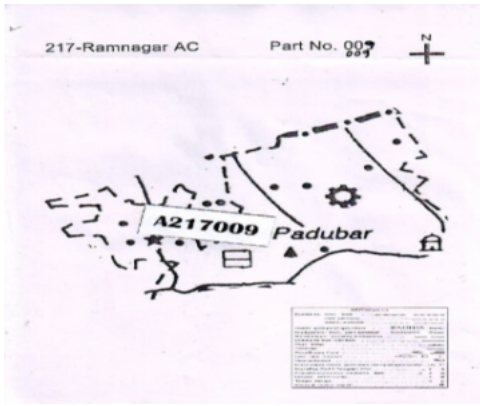

Nazri Naksha