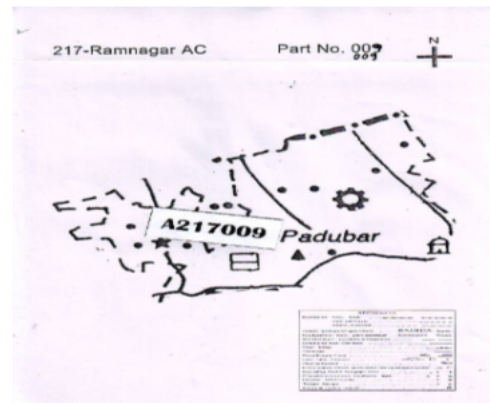

Key MAP View