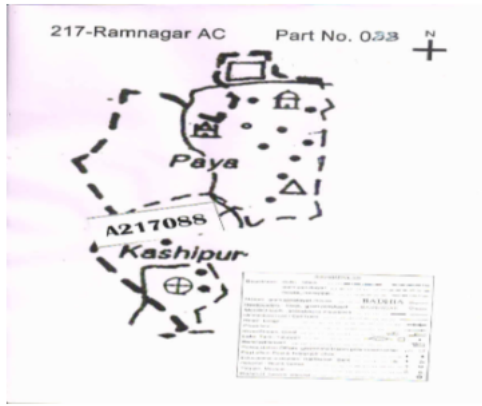

Nazri Naksha