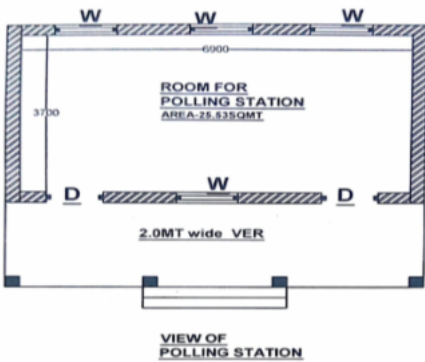

নির্বাচক নিবন্ধন আধিকারিকের স্বাক্ষর

Nazri Naksha

Google Map View

Polling Station Building Front View

Polling Station Front View

Cad View

Key MAP View

1 নাম : সূর্যকান্ত চন্দ পিতার নাম: হিমাংশু চন্দ বাড়ির নং : n0036 বয়স : 37 লিঙ্গ : পুরুষ	CJD2909398 ফটো উপলব্ধ	2 নাম : সুমিতা চন্দ স্বামীর নাম: তাপস চন্দ বাড়ির নং : 0066 বয়স : 27 লিঙ্গ : মহিলা	NNS1969732 ফটো উপলব্ধ	3 নাম : অমৃতা চন্দ পিতার নাম: চিত্তরঞ্জন চন্দ বাড়ির নং : N0087 বয়স : 25 লিঙ্গ : মহিলা	NNS2174860 ফটো উপলব্ধ
4 নাম : অল্লান চন্দ পিতার নাম: অসিত চন্দ বাড়ির নং : এন0087 বয়স : 24 লিঙ্গ : পুরুষ	NNS2337020 ফটো উপলব্ধ	5 নাম : হিমংগু চন্দ পিতার নাম: শ্রীমন্ত চন্দ বাড়ির নং : n0036 বয়স : 69 লিঙ্গ : পুরুষ	WB/31/212/219009 ফটো উপলব্ধ	6 নাম : অলকা চন্দ স্বামীর নাম: হিমংগু চন্দ বাড়ির নং : n0036 বয়স : 58 লিঙ্গ : মহিলা	WB/31/212/219128 ফটো উপলব্ধ
7 নাম : প্রভাকর চন্দ পিতার নাম: শ্রীমন্ত চন্দ বাড়ির নং : n0036 বয়স : 63 লিঙ্গ : পুরুষ	WB/31/212/219543 ফটো উপলব্ধ	8 নাম : স্নেহলতা চন্দ স্বামীর নাম: প্রভাকর চন্দ বাড়ির নং : n0036 বয়স : 56 লিঙ্গ : মহিলা	WB/31/212/219500 ফটো উপলব্ধ	9 নাম : পৌলমী চন্দ স্বামীর নাম: রবিশংকর চন্দ বাড়ির নং : n0036 বয়স : 38 লিঙ্গ : মহিলা	NNS0367136 ফটো উপলব্ধ
10 নাম : মনিশঙ্কর চন্দ পিতার নাম: শ্রীমন্ত চন্দ বাড়ির নং : n0036 বয়স : 55 লিঙ্গ : পুরুষ	WB/31/212/219014 ফটো উপলব্ধ	11 নাম : আরতি চন্দ স্বামীর নাম: উমাকান্ত চন্দ বাড়ির নং : n0066 বয়স : 69 লিঙ্গ : মহিলা	WB/31/212/219136 ফটো উপলব্ধ	12 নাম : সীতংগু চন্দ পিতার নাম: উমাকান্ত চন্দ বাড়ির নং : n0066 বয়স : 67 লিঙ্গ : পুরুষ	WB/31/212/219430 ফটো উপলব্ধ
13 নাম : কমলা চন্দ স্বামীর নাম: সীতংগু চন্দ বাড়ির নং : n0066 বয়স : 52 লিঙ্গ : মহিলা	WB/31/212/219492 ফটো উপলব্ধ	14 নাম : কবিরঞ্জন চন্দ পিতার নাম: উমাকান্ত চন্দ বাড়ির নং : n0066 বয়স : 64 লিঙ্গ : পুরুষ	WB/31/212/219431 ফটো উপলব্ধ	15 নাম : রঞ্জনা চন্দ স্বামীর নাম: কবিরঞ্জন চন্দ বাড়ির নং : n0066 বয়স : 52 লিঙ্গ : মহিলা	WB/31/212/219490 ফটো উপলব্ধ
16 নাম : মানস চন্দ পিতার নাম: কবিরঞ্জন চন্দ বাড়ির নং : n0066 বয়স : 38 লিঙ্গ : পুরুষ	NNS1176429 ফটো উপলব্ধ	17 নাম : প্রীতিরঞ্জন চন্দ পিতার নাম: উমাকান্ত চন্দ বাড়ির নং : n0066 বয়স : 60 লিঙ্গ : পুরুষ	WB/31/212/219144 ফটো উপলব্ধ	18 নাম : ভারতী চন্দ স্বামীর নাম: প্রীতিরঞ্জন চন্দ বাড়ির নং : n0066 বয়স : 41 লিঙ্গ : মহিলা	CJD2476414 ফটো উপলব্ধ
19 নাম : সত্যরঞ্জন চন্দ পিতার নাম: উমাকান্ত চন্দ বাড়ির নং : n0066 বয়স : 47 লিঙ্গ : পুরুষ	CJD1386721 ফটো উপলব্ধ	20 নাম : নমিতা চন্দ স্বামীর নাম: সত্যরঞ্জন চন্দ বাড়ির নং : n0066 বয়স : 36 লিঙ্গ : মহিলা	NNS1176437 ফটো উপলব্ধ	21 নাম : রবীন্দ্র চন্দ পিতার নাম: উমাকান্ত চন্দ বাড়ির নং : n0066 বয়স : 45 লিঙ্গ : পুরুষ	CJD2475648 ফটো উপলব্ধ
22 নাম : বাসন্তী চন্দ স্বামীর নাম: রবীন্দ্র চন্দ বাড়ির নং : n0066 বয়স : 37 লিঙ্গ : মহিলা	NNS1327238 ফটো উপলব্ধ	23 নাম : তাপস চন্দ পিতার নাম: সিতাংগু চন্দ বাড়ির নং : n0066 বয়স : 38 লিঙ্গ : পুরুষ	NNS1176411 ফটো উপলব্ধ	24 নাম : দীনেশ চন্দ পিতার নাম: কবিরঞ্জন চন্দ বাড়ির নং : n0066 বয়স : 35 লিঙ্গ : পুরুষ	NNS1404599 ফটো উপলব্ধ
25 নাম : প্রীতম চন্দ পিতার নাম: প্রীতিরঞ্জন চন্দ বাড়ির নং : এন0066 বয়স : 22 লিঙ্গ : পুরুষ	NNS2510808 ফটো উপলব্ধ	26 নাম : বীণাপানি চন্দ স্বামীর নাম: লক্ষ্মীকান্ত চন্দ বাড়ির নং : n0067 বয়স : 72 লিঙ্গ : মহিলা	WB/31/212/219135 ফটো উপলব্ধ	27 নাম : কাজলরানী চন্দ স্বামীর নাম: মনোরঞ্জন চন্দ বাড়ির নং : n0067 বয়স : 61 লিঙ্গ : মহিলা	WB/31/212/219401 ফটো উপলব্ধ
28 নাম : চিত্তরঞ্জন চন্দ পিতার নাম: লক্ষ্মীকান্ত চন্দ বাড়ির নং : n0087 বয়স : 59 লিঙ্গ : পুরুষ	WB/31/212/219380 ফটো উপলব্ধ	29 নাম : লক্ষ্মীপ্রিয়া চন্দ স্বামীর নাম: লক্ষ্মীকান্ত চন্দ বাড়ির নং : n0087 বয়স : 72 লিঙ্গ : মহিলা	WB/31/212/219312 ফটো উপলব্ধ	30 নাম : অসিত চন্দ পিতার নাম: লক্ষ্মীকান্ত চন্দ বাড়ির নং : n0087 বয়স : 47 লিঙ্গ : পুরুষ	CJD2114239 ফটো উপলব্ধ