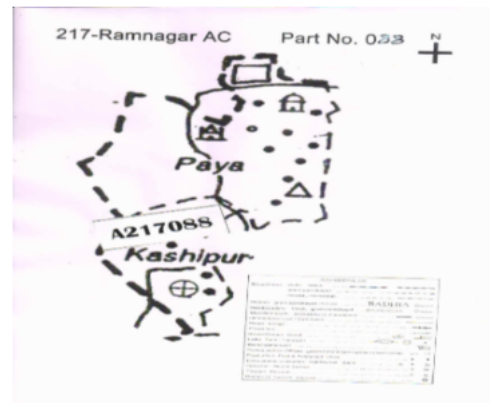

Key MAP View