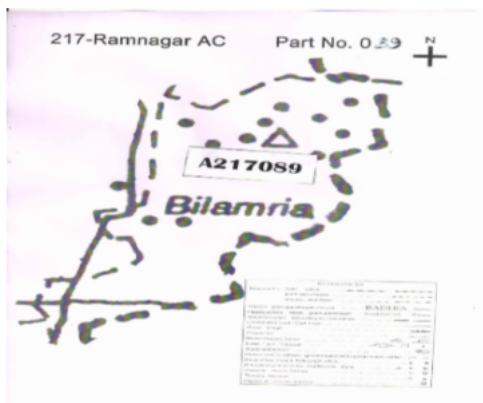

Nazri Naksha