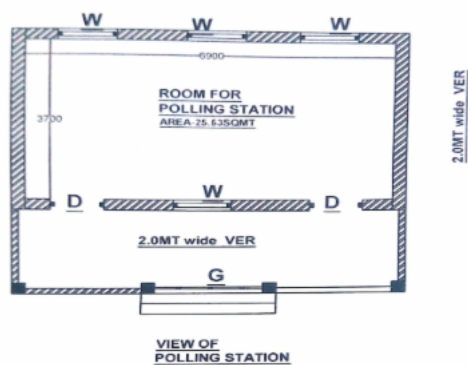

নির্বাচক নিবন্ধন আধিকারিকের স্বাক্ষর

Nazri Naksha

Google Map View

Polling Station Building Front View

Polling Station Front View

Cad View

Key MAP View

1 নাম : মানসী আইচ স্বামীর নাম: দেবেন্দ্র আইচ বাড়ির নং : n0025 বয়স : 42 লিঙ্গ : মহিলা	CJD2479202	ফটো উপলব্ধ	2 নাম : দেবেন্দ্র আইচ পিতার নাম: রামচন্দ্র আইচ বাড়ির নং : n0025 বয়স : 52 লিঙ্গ : পুরুষ	WB/31/212/225408	ফটো উপলব্ধ	3 নাম : গঙ্গামনি আইচ স্বামীর নাম: রামচন্দ্র আইচ বাড়ির নং : n0025 বয়স : 75 লিঙ্গ : মহিলা	WB/31/212/225471	ফটো উপলব্ধ
4 নাম : আরতি দাস স্বামীর নাম: জয়দেব দাস বাড়ির নং : এন0025 বয়স : 43 লিঙ্গ : মহিলা	NNS2328961	ফটো উপলব্ধ	Q 5 নাম : জয়দেব দাস পিতার নাম: ভুগুরাম দাস বাড়ির নং : এন0025 বয়স : 44 লিঙ্গ : পুরুষ	UCB1635051	ফটো উপলব্ধ	6 নাম : বাসন্তী আইচ স্বামীর নাম: নরহরি আইচ বাড়ির নং : n0025 বয়স : 62 লিঙ্গ : মহিলা	NNS2482545	ফটো উপলব্ধ
7 নাম : পায়েল আইচ পিতার নাম: দেবেন্দ্র আইচ বাড়ির নং : এন0025 বয়স : 21 লিঙ্গ : মহিলা	NNS2564870	ফটো উপলব্ধ	8 নাম : অরুণ আদক পিতার নাম: বসন্ত আদক বাড়ির নং : n0148 বয়স : 48 লিঙ্গ : পুরুষ	CJD1779933	ফটো উপলব্ধ	9 নাম : বর্ষা আদক পিতার নাম: অরুণ আদক বাড়ির নং : এন0148 বয়স : 24 লিঙ্গ : মহিলা	NNS2233062	ফটো উপলব্ধ
10 নাম : সুমিতা আদক স্বামীর নাম: অরবিন্দ আদক বাড়ির নং : এন0149 বয়স : 32 লিঙ্গ : মহিলা	NNS1649581	ফটো উপলব্ধ	11 নাম : অরবিন্দ আদক পিতার নাম: পূর্ণচন্দ্র আদক বাড়ির নং : n0149 বয়স : 42 লিঙ্গ : পুরুষ	CJD2910305	ফটো উপলব্ধ	12 নাম : ভারতী আদক স্বামীর নাম: পূর্ণচন্দ্র আদক বাড়ির নং : n0149 বয়স : 68 লিঙ্গ : মহিলা	WB/31/212/225491	ফটো উপলব্ধ
13 নাম : সীতারানী আদক স্বামীর নাম: অরুণ আদক বাড়ির নং : n0148 বয়স : 43 লিঙ্গ : মহিলা	CJD2117133	ফটো উপলব্ধ	14 নাম : প্রীতিলতা আদক স্বামীর নাম: তরুণ আদক বাড়ির নং : n0148 বয়স : 37 লিঙ্গ : মহিলা	NNS1176890	ফটো উপলব্ধ	15 নাম : তরুণ আদক পিতার নাম: বসন্ত আদক বাড়ির নং : n0148 বয়স : 46 লিঙ্গ : পুরুষ	CJD2117125	ফটো উপলব্ধ
16 নাম : মুক্তি আদক স্বামীর নাম: বসন্ত আদক বাড়ির নং : n0148 বয়স : 78 লিঙ্গ : মহিলা	WB/31/212/225071	ফটো উপলব্ধ	17 নাম : পরিমল কর পিতার নাম: মনুথ কর বাড়ির নং : n0116 বয়স : 47 লিঙ্গ : পুরুষ	CJD2477701	ফটো উপলব্ধ	18 নাম : সন্ধ্যারাণী কর স্বামীর নাম: নির্মল কুমার কর বাড়ির নং : n0116 বয়স : 60 লিঙ্গ : মহিলা	NNS2561546	ফটো উপলব্ধ
19 নাম : নিয়তি কর স্বামীর নাম: কমললোচন কর বাড়ির নং : n0116 বয়স : 46 লিঙ্গ : মহিলা	CJD2477693	ফটো উপলব্ধ	20 নাম : কমললোচন কর পিতার নাম: মনুথ কুমার কর বাড়ির নং : n0116 বয়স : 53 লিঙ্গ : পুরুষ	NNS2561579	ফটো উপলব্ধ	21 নাম : নির্মল কুমার কর পিতার নাম: মনুথ কুমার কর বাড়ির নং : n0116 বয়স : 70 লিঙ্গ : পুরুষ	NNS2561553	ফটো উপলব্ধ
22 নাম : সৌদামিনী কর স্বামীর নাম: মনুথ কুমার কর বাড়ির নং : n0116 বয়স : 95 লিঙ্গ : মহিলা	WB/31/212/225388	ফটো উপলব্ধ	23 নাম : পিয়ালি কর পিতার নাম: নির্মল কুমার কর বাড়ির নং : এন0116 বয়স : 26 লিঙ্গ : মহিলা	NNS2028058	ফটো উপলব্ধ	24 নাম : সুমি কর পিতার নাম: কমল লোচন কর বাড়ির নং : 0116 বয়স : 27 লিঙ্গ : মহিলা	NNS1970110	ফটো উপলব্ধ
25 নাম : অপূর্ব কর পিতার নাম: পরিমল কর বাড়ির নং : এন0116 বয়স : 22 লিঙ্গ : পুরুষ	NNS2473601	ফটো উপলব্ধ	26 নাম : সুধীর করণ পিতার নাম: প্রফুল্ল করণ বাড়ির নং : n0110 বয়স : 68 লিঙ্গ : পুরুষ	NNS2210375	ফটো উপলব্ধ	27 নাম : রতন করণ পিতার নাম: অধীর করণ বাড়ির নং : n0110 বয়স : 28 লিঙ্গ : পুরুষ	NNS1903582	ফটো উপলব্ধ
28 নাম : রঞ্জন করন পিতার নাম: সুধীর করন বাড়ির নং : n0110 বয়স : 41 লিঙ্গ : পুরুষ	CJD2910164	ফটো উপলব্ধ	29 নাম : সন্ধ্যারাণী করণ স্বামীর নাম: সুধীর করণ বাড়ির নং : n0110 বয়স : 60 লিঙ্গ : মহিলা	NNS2210383	ফটো উপলব্ধ	30 নাম : সিমরন করণ পিতার নাম: প্রদীপ কুমার করণ বাড়ির নং : এন0110 বয়স : 24 লিঙ্গ : মহিলা	NNS2233278	ফটো উপলব্ধ