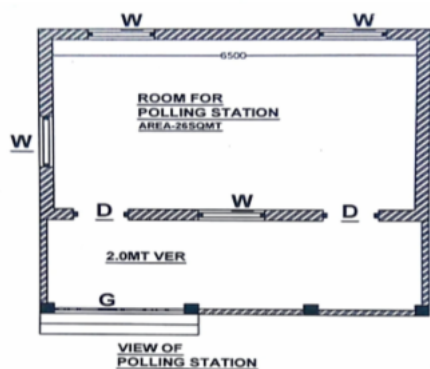

নির্বাচক নিবন্ধন আধিকারিকের স্বাক্ষর

Nazri Naksha

Google Map View

Polling Station Building Front View

Polling Station Front View

Cad View

Key MAP View

| | | | | | |
|---|--------------------------------|---|--------------------------------|---|--------------------------------|
| 1 নাম : জে সখীশ কুমার পিতার নাম: এন জয়রামন বাড়ির নং : 0111 বয়স : 46 লিঙ্গ : পুরুষ | CJD2713832 ফটো উপলব্ধ | 2 নাম : এস রুথ স্বামীর নাম: জে সখীশ কুমার বাড়ির নং : 0111 বয়স : 45 লিঙ্গ : মহিলা | NNS1506096 ফটো উপলব্ধ | 3 নাম : সুনন্দা বর্মণ পিতার নাম: নকুলচন্দ্র বর্মণ বাড়ির নং : n0160 বয়স : 33 লিঙ্গ : মহিলা | NNS1371178 ফটো উপলব্ধ |
| 4 নাম : তপতী রানী (শৌন্ড)বর্মণ স্বামীর নাম: নকুল চন্দ্র বর্মণ বাড়ির নং : n0160 বয়স : 69 লিঙ্গ : মহিলা | NNS1368554 ফটো উপলব্ধ | 5 নাম : লক্ষী বর্মণ স্বামীর নাম: সৌরকান্তি বর্মণ বাড়ির নং : 0160 বয়স : 31 লিঙ্গ : মহিলা | NNS1811330 ফটো উপলব্ধ | 6 নাম : অশোক কুমার আদক পিতার নাম: চৈতন্য আদক বাড়ির নং : 0021 বয়স : 67 লিঙ্গ : পুরুষ | WB/31/212/228151 ফটো উপলব্ধ |
| 7 নাম : অঞ্জলী আদক স্বামীর নাম: অশোক কুমার আদক বাড়ির নং : 0021 বয়স : 63 লিঙ্গ : মহিলা | WB/31/212/228187 ফটো উপলব্ধ | 8 নাম : উত্তম কুমার আদক পিতার নাম: মুরারী মোহন আদক বাড়ির নং : 0018 বয়স : 65 লিঙ্গ : পুরুষ | NNS2582054 ফটো উপলব্ধ | 9 নাম : রবীন্দ্র আদক পিতার নাম: ভরত চন্দ্র আদক বাড়ির নং : 0057 বয়স : 27 লিঙ্গ : পুরুষ | NNS1970573 ফটো উপলব্ধ |
| 10 নাম : স্নাত্তী আদক পিতার নাম: তুষার কান্তি আদক বাড়ির নং : n0013 বয়স : 38 লিঙ্গ : মহিলা | CJD2844116 ফটো উপলব্ধ | 11 নাম : সুচিত্রা আদক পিতার নাম: হিমাত্রী নন্দন আদক বাড়ির নং : n0017 বয়স : 48 লিঙ্গ : মহিলা | CJD1394196 ফটো উপলব্ধ | 12 নাম : সুমন আদক পিতার নাম: কমল আদক বাড়ির নং : এন0058 বয়স : 26 লিঙ্গ : পুরুষ | NNS2028306 ফটো উপলব্ধ |
| 13 নাম : তনুশ্রী আদক পিতার নাম: প্রশান্ত আদক বাড়ির নং : এন0150 বয়স : 26 লিঙ্গ : মহিলা | NNS2028371 ফটো উপলব্ধ | 14 নাম : লক্ষ্মনচন্দ্র আদক পিতার নাম: দামোদর আদক বাড়ির নং : n0033 বয়স : 78 লিঙ্গ : পুরুষ | WB/31/212/228170 ফটো উপলব্ধ | 15 নাম : মমিতা আদক স্বামীর নাম: পুষ্পেন্দ্র আদক বাড়ির নং : n0029 বয়স : 41 লিঙ্গ : মহিলা | CJD2844124 ফটো উপলব্ধ |
| 16 নাম : পুষ্পেন্দ্র আদক পিতার নাম: কল্যান আদক বাড়ির নং : n0029 বয়স : 47 লিঙ্গ : পুরুষ | CJD2479558 ফটো উপলব্ধ | 17 নাম : পূর্ণিমা আদক স্বামীর নাম: দিব্যেন্দ্র আদক বাড়ির নং : n0029 বয়স : 35 লিঙ্গ : মহিলা | NNS1721398 ফটো উপলব্ধ | 18 নাম : জ্যোৎস্না আদক স্বামীর নাম: সঞ্জয় আদক বাড়ির নং : n0026 বয়স : 40 লিঙ্গ : মহিলা | NNS0385526 ফটো উপলব্ধ |
| 19 নাম : সঞ্জয় আদক পিতার নাম: সুধীর আদক বাড়ির নং : n0026 বয়স : 48 লিঙ্গ : পুরুষ | CJD2119733 ফটো উপলব্ধ | 20 নাম : রুমা আদক পিতার নাম: সুধীর আদক বাড়ির নং : n0026 বয়স : 68 লিঙ্গ : মহিলা | WB/31/212/228617 ফটো উপলব্ধ | 21 নাম : বরুণ কুমার আদক পিতার নাম: সুবল চন্দ্র আদক বাড়ির নং : n0025 বয়স : 42 লিঙ্গ : পুরুষ | CJD2788412 ফটো উপলব্ধ |
| 22 নাম : সুজাতা আদক স্বামীর নাম: অরুণ আদক বাড়ির নং : n0025 বয়স : 38 লিঙ্গ : মহিলা | CJD2910438 ফটো উপলব্ধ | 23 নাম : উষারানী আদক স্বামীর নাম: মুগাল আদক বাড়ির নং : এন0001 বয়স : 79 লিঙ্গ : মহিলা | WB/31/212/228759 ফটো উপলব্ধ | 24 নাম : কৌশিক আদক পিতার নাম: প্রবীর আদক বাড়ির নং : N0033 বয়স : 25 লিঙ্গ : পুরুষ | NNS2175560 ফটো উপলব্ধ |
| 25 নাম : সুস্মিতা আদক পিতার নাম: শৈলেন আদক বাড়ির নং : N0029 বয়স : 26 লিঙ্গ : মহিলা | NNS2028447 ফটো উপলব্ধ | 26 নাম : বহিঃশিখা দাস মাইতি স্বামীর নাম: সোমনাথ মাইতি বাড়ির নং : n0055 বয়স : 29 লিঙ্গ : মহিলা | ZCO2020824 ফটো উপলব্ধ | 27 নাম : সুচন্দ্রা আদক গিরি স্বামীর নাম: বিষ্ণুপ্রসাদ গিরি বাড়ির নং : এন0167 বয়স : 28 লিঙ্গ : মহিলা | NNS1945930 ফটো উপলব্ধ |
| 28 নাম : মিনতী আদক স্বামীর নাম: তপন আদক বাড়ির নং : n0028 বয়স : 53 লিঙ্গ : মহিলা | WB/31/212/228186 ফটো উপলব্ধ | 29 নাম : কবিতা যাদব পিতার নাম: হেমন্ত বেরা বাড়ির নং : n0028 বয়স : 39 লিঙ্গ : মহিলা | NNS1405844 ফটো উপলব্ধ | 30 নাম : সবিতা নাটুয়া পিতার নাম: হেমন্ত বেরা বাড়ির নং : n0028 বয়স : 37 লিঙ্গ : মহিলা | NNS1405836 ফটো উপলব্ধ |