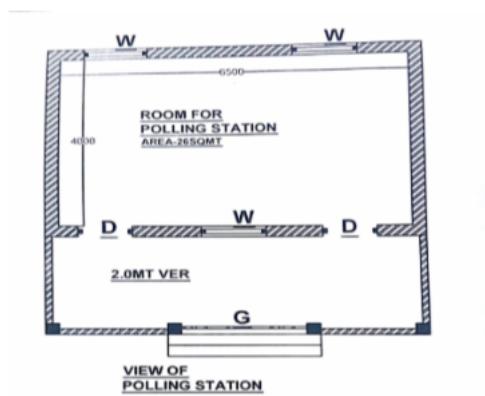

নির্বাচক নিবন্ধন আধিকারিকের স্বাক্ষর

Nazri Naksha

Google Map View

Polling Station Building Front View

Polling Station Front View

Cad View

Key MAP View

বিধানসভা নির্বাচনক্ষেত্রের নং, নাম : 217-রামনগর  
ভাগ নং, নাম : 1-জাতিমাটি (আংশিক) গ্রাম্যরাস্তার পূর্বপার্শ্বে, জে.এল.নং.৮৯