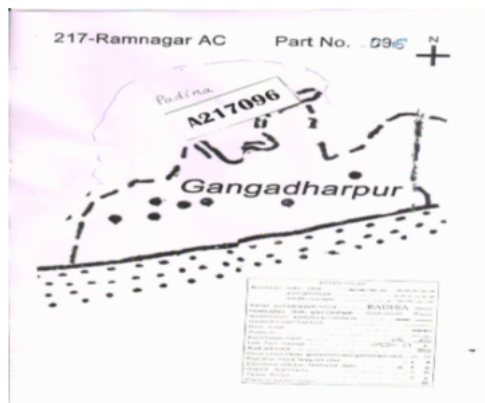

Nazri Naksha