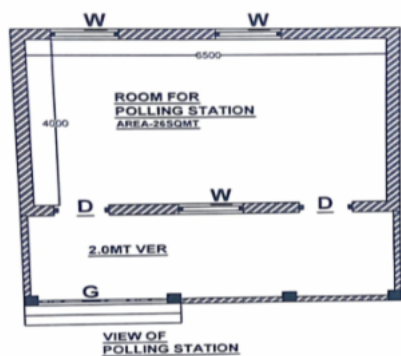

নির্বাচক নিবন্ধন আধিকারিকের স্বাক্ষর

Nazri Naksha

Google Map View

Polling Station Building Front View

Polling Station Front View

Cad View

Key MAP View

বিধানসভা নির্বাচনক্ষেত্রের নং, নাম : 217-রামনগর  
ভাগ নং, নাম : 1-পদিমা(সম্পূর্ণ),জে.এল.নং.৭৬