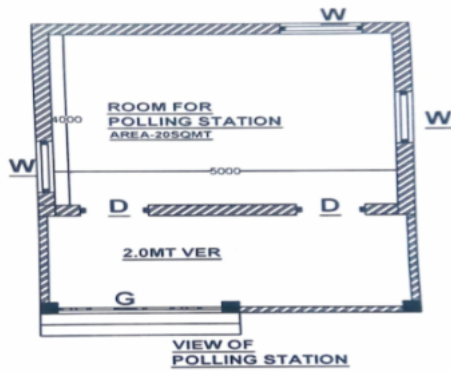

নির্বাচক নিবন্ধন আধিকারিকের স্বাক্ষর

Nazri Naksha

Google Map View

Polling Station Building Front View

Polling Station Front View

Cad View

Key MAP View

1 নাম : সীতা কিস্কু স্বামীর নাম: কালীচরন কিস্কু বাড়ির নং : N0002 বয়স : 26 লিঙ্গ : মহিলা	NNS2176303 ফটো উপলব্ধ	2 নাম : নারায়ন কিস্কু পিতার নাম: কুনা কিস্কু বাড়ির নং : n0002 বয়স : 34 লিঙ্গ : পুরুষ	NNS1770718 ফটো উপলব্ধ	3 নাম : কালীচরন কিস্কু পিতার নাম: কুনা কিস্কু বাড়ির নং : n0002 বয়স : 35 লিঙ্গ : পুরুষ	NNS1407527 ফটো উপলব্ধ
4 নাম : শাশ্বতী কিস্কু স্বামীর নাম: নারায়ন কিস্কু বাড়ির নং : 0002 বয়স : 33 লিঙ্গ : মহিলা	NNS1813229 ফটো উপলব্ধ	5 নাম : রবীন্দ্র কিস্কু পিতার নাম: কুনা কিস্কু বাড়ির নং : n0002 বয়স : 38 লিঙ্গ : পুরুষ	CJD2911964 ফটো উপলব্ধ	6 নাম : ফুল কিস্কু স্বামীর নাম: কুনা কিস্কু বাড়ির নং : n0002 বয়স : 51 লিঙ্গ : মহিলা	NNS2317410 ফটো উপলব্ধ
7 নাম : সৌরভ কিস্কু পিতার নাম: কারু কিস্কু বাড়ির নং : দত্তাপুর বয়স : 24 লিঙ্গ : পুরুষ	NNS2385243 ফটো উপলব্ধ	8 নাম : রবীন্দ্র গিরি পিতার নাম: শংকর গিরি বাড়ির নং : n0006 বয়স : 28 লিঙ্গ : পুরুষ	NNS1905173 ফটো উপলব্ধ	9 নাম : সোমা গিরি স্বামীর নাম: শংকর গিরি বাড়ির নং : n0006 বয়স : 48 লিঙ্গ : মহিলা	CJD2127637 ফটো উপলব্ধ
10 নাম : শংকর গিরি পিতার নাম: নারায়ণচন্দ্র গিরি বাড়ির নং : n0006 বয়স : 55 লিঙ্গ : পুরুষ	WB/31/212/240427 ফটো উপলব্ধ	11 নাম : বিশ্বজিৎ বেরা পিতার নাম: প্রসান্ত বেরা বাড়ির নং : n0082 বয়স : 28 লিঙ্গ : পুরুষ	NNS1905025 ফটো উপলব্ধ	12 নাম : কুমা বেরা পিতার নাম: প্রসান্ত বেরা বাড়ির নং : n0082 বয়স : 28 লিঙ্গ : মহিলা	NNS1905033 ফটো উপলব্ধ
13 নাম : প্রদীপ জানা পিতার নাম: লক্ষ্মণ জানা বাড়ির নং : n0081 বয়স : 68 লিঙ্গ : পুরুষ	WB/31/212/240146 ফটো উপলব্ধ	14 নাম : জ্যোৎস্না জানা স্বামীর নাম: তাপস জানা বাড়ির নং : n0084 বয়স : 28 লিঙ্গ : মহিলা	NNS1946094 ফটো উপলব্ধ	15 নাম : অনন্ত জানা পিতার নাম: অভিমন্যু জানা বাড়ির নং : n0087 বয়স : 50 লিঙ্গ : পুরুষ	CJD1389873 ফটো উপলব্ধ
16 নাম : সুদেষ্ণা জানা পিতার নাম: প্রশান্ত জানা বাড়ির নং : এন0098 বয়স : 24 লিঙ্গ : মহিলা	NNS2264950 ফটো উপলব্ধ	17 নাম : সুকুমার জানা পিতার নাম: উমাকান্ত জানা বাড়ির নং : এন0076 বয়স : 25 লিঙ্গ : পুরুষ	NNS2243921 ফটো উপলব্ধ	18 নাম : দেবলীন জানা পিতার নাম: সুধাংশু জানা বাড়ির নং : n0086 বয়স : 28 লিঙ্গ : পুরুষ	NNS1905140 ফটো উপলব্ধ
19 নাম : জগন বেরা মায়ের নাম: নয়না বেরা বাড়ির নং : 109 বয়স : 26 লিঙ্গ : পুরুষ	NNS2381853 ফটো উপলব্ধ	20 নাম : বর্না জানা স্বামীর নাম: রবীন্দ্র জানা বাড়ির নং : n0085 বয়স : 46 লিঙ্গ : মহিলা	CJD1781376 ফটো উপলব্ধ	21 নাম : মমতা জানা পিতার নাম: ধনঞ্জয় জানা বাড়ির নং : এন0081 বয়স : 22 লিঙ্গ : মহিলা	NNS2447761 ফটো উপলব্ধ
22 নাম : সাগরিকা জানা স্বামীর নাম: রাজু জানা বাড়ির নং : এন0081 বয়স : 22 লিঙ্গ : মহিলা	NNS2452779 ফটো উপলব্ধ	23 নাম : চন্দন জানা পিতার নাম: অজয় জানা বাড়ির নং : এন0001 বয়স : 22 লিঙ্গ : পুরুষ	NNS2422202 ফটো উপলব্ধ	24 নাম : জ্যোৎস্না জানা স্বামীর নাম: প্রশান্ত জানা বাড়ির নং : n0098 বয়স : 53 লিঙ্গ : মহিলা	CJD2127710 ফটো উপলব্ধ
25 নাম : অতনু জানা পিতার নাম: ধীরেন্দ্র নাথ জানা বাড়ির নং : এন0117 বয়স : 23 লিঙ্গ : পুরুষ	NNS2337111 ফটো উপলব্ধ	26 নাম : নন্দন জানা পিতার নাম: মৃত্যঞ্জয় জানা বাড়ির নং : এন0081 বয়স : 23 লিঙ্গ : পুরুষ	NNS2351732 ফটো উপলব্ধ	27 নাম : সুভদ্রা জানা স্বামীর নাম: উমাকান্ত জানা বাড়ির নং : দত্তাপুর বয়স : 44 লিঙ্গ : মহিলা	CJD1389402 ফটো উপলব্ধ
28 নাম : প্রশান্ত জানা পিতার নাম: সুধীর জানা বাড়ির নং : n0098 বয়স : 54 লিঙ্গ : পুরুষ	NNS2488476 ফটো উপলব্ধ	29 নাম : ছবিরানী জানা স্বামীর নাম: অধীর জানা বাড়ির নং : n0083 বয়স : 56 লিঙ্গ : মহিলা	NNS2488641 ফটো উপলব্ধ	30 নাম : মদন পট্টায়েত পিতার নাম: কালীচরণ পট্টায়েত বাড়ির নং : এন0083 বয়স : 29 লিঙ্গ : পুরুষ	NNS2083277 ফটো উপলব্ধ