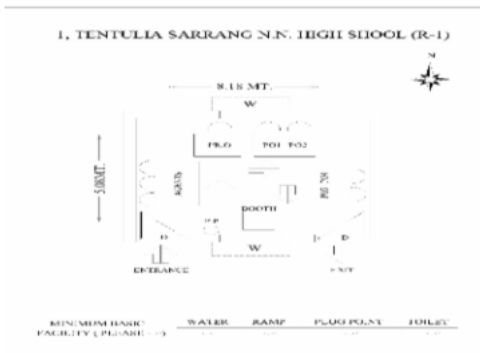

নির্বাচক নিবন্ধন আধিকারিকের স্বাক্ষর

Nazri Naksha

Google Map View

Polling Station Building Front View

Polling Station Front View

Cad View

Key MAP View

1 নাম : হেমন্ত ওবা পিতার নাম: বানেশ্বর ওবা বাড়ির নং : n0136 বয়স : 66 লিঙ্গ : পুরুষ	ZCO2443844 ফটো উপলব্ধ	2 নাম : মিনতী ওবা স্বামীর নাম: হেমন্ত ওবা বাড়ির নং : n0136 বয়স : 56 লিঙ্গ : মহিলা	ZCO2448397 ফটো উপলব্ধ	3 নাম : জয়ন্ত কুমার ওবা পিতার নাম: হেমন্ত কুমার ওবা বাড়ির নং : n0136 বয়স : 38 লিঙ্গ : পুরুষ	ZCO1323484 ফটো উপলব্ধ
4 নাম : স্মন্ত কুমার ওবা পিতার নাম: হেমন্ত কুমার ওবা বাড়ির নং : n0136 বয়স : 35 লিঙ্গ : পুরুষ	ZCO1323476 ফটো উপলব্ধ	5 নাম : বন্দনা ওবা স্বামীর নাম: জয়ন্ত কুমার ওবা বাড়ির নং : n0136 বয়স : 34 লিঙ্গ : মহিলা	ZCO2491124 ফটো উপলব্ধ	6 নাম : শুভম কর পিতার নাম: গৌতম কর বাড়ির নং : n0200 বয়স : 27 লিঙ্গ : পুরুষ	ZCO2216273 ফটো উপলব্ধ
7 নাম : নিতাই চরণ কর পিতার নাম: বেনু চরণ কর বাড়ির নং : n0029 বয়স : 47 লিঙ্গ : পুরুষ	KQH1324672 ফটো উপলব্ধ	8 নাম : হরিপ্রিয়া কর স্বামীর নাম: বেনু কর বাড়ির নং : n0029 বয়স : 78 লিঙ্গ : মহিলা	WB/31/213/000468 ফটো উপলব্ধ	9 নাম : বেনুচরণ কর পিতার নাম: রাধাকৃষ্ণ কর বাড়ির নং : n0029 বয়স : 81 লিঙ্গ : পুরুষ	ZCO2341071 ফটো উপলব্ধ
10 নাম : কিশোরী কর স্বামীর নাম: কানাইলাল কর বাড়ির নং : n0026 বয়স : 75 লিঙ্গ : মহিলা	WB/31/213/000232 ফটো উপলব্ধ	11 নাম : বৃন্দাবন কর পিতার নাম: সুকুমার কর বাড়ির নং : n0025 বয়স : 36 লিঙ্গ : পুরুষ	ZCO1765692 ফটো উপলব্ধ	12 নাম : বীণাপানী কর স্বামীর নাম: সুকুমার কর বাড়ির নং : n0025 বয়স : 58 লিঙ্গ : মহিলা	WB/31/213/000377 ফটো উপলব্ধ
13 নাম : সুকুমার কর পিতার নাম: ভানু কর বাড়ির নং : n0025 বয়স : 63 লিঙ্গ : পুরুষ	ZCO2341022 ফটো উপলব্ধ	14 নাম : সুমিত্রা কর স্বামীর নাম: ভানু কর বাড়ির নং : n0025 বয়স : 83 লিঙ্গ : মহিলা	ZCO2341055 ফটো উপলব্ধ	15 নাম : নমিতা কর স্বামীর নাম: উত্তম কর বাড়ির নং : n0024 বয়স : 41 লিঙ্গ : মহিলা	KQH2614873 ফটো উপলব্ধ
16 নাম : উত্তম কর পিতার নাম: রেনু কর বাড়ির নং : n0024 বয়স : 51 লিঙ্গ : পুরুষ	KQH1326362 ফটো উপলব্ধ	17 নাম : উমা কর স্বামীর নাম: গৌতম কর বাড়ির নং : n0024 বয়স : 46 লিঙ্গ : মহিলা	KQH1326446 ফটো উপলব্ধ	18 নাম : গৌতম কর পিতার নাম: রেনু কর বাড়ির নং : n0024 বয়স : 55 লিঙ্গ : পুরুষ	WB/31/213/000555 ফটো উপলব্ধ
19 নাম : অঞ্জলি কর স্বামীর নাম: রেনু কর বাড়ির নং : n0024 বয়স : 66 লিঙ্গ : মহিলা	ZCO3011541 ফটো উপলব্ধ	20 নাম : রেনুচরণ কর পিতার নাম: রাধাকৃষ্ণ কর বাড়ির নং : n0024 বয়স : 74 লিঙ্গ : পুরুষ	ZCO2674620 ফটো উপলব্ধ	21 নাম : শ্রাবণী কর পিতার নাম: নিতাই চরণ কর বাড়ির নং : এন0029 বয়স : 23 লিঙ্গ : মহিলা	ZCO2737716 ফটো উপলব্ধ
22 নাম : টুম্পা দাস কর স্বামীর নাম: বৃন্দাবন কর বাড়ির নং : n0025 বয়স : 30 লিঙ্গ : মহিলা	ZCO1998285 ফটো উপলব্ধ	23 নাম : শকুন্তলা গিরি স্বামীর নাম: নির্মল কুমার গিরি বাড়ির নং : n0175 বয়স : 54 লিঙ্গ : মহিলা	ZCO2339133 ফটো উপলব্ধ	24 নাম : দেবাজ্ঞান গিরি পিতার নাম: স্বপন গিরি বাড়ির নং : এন0055 বয়স : 27 লিঙ্গ : পুরুষ	ZCO2260362 ফটো উপলব্ধ
25 নাম : বিপুল গিরি পিতার নাম: বিবেকানন্দ গিরি বাড়ির নং : এন0066 বয়স : 23 লিঙ্গ : পুরুষ	ZCO2721280 ফটো উপলব্ধ	26 নাম : গোলক গিরি অন্যান্য: নারায়ণ গিরি বাড়ির নং : 991 বয়স : 43 লিঙ্গ : পুরুষ	ZCO2742344 ফটো উপলব্ধ	27 নাম : নিশা গিরি স্বামীর নাম: গোলক গিরি বাড়ির নং : সারঙ্গ বয়স : 41 লিঙ্গ : মহিলা	ZCO2765782 ফটো উপলব্ধ
28 নাম : দুর্গা গিরি স্বামীর নাম: পরিমল গিরি বাড়ির নং : এন0132 বয়স : 41 লিঙ্গ : মহিলা	ZCO2830321 ফটো উপলব্ধ	29 নাম : বাপন গিরি পিতার নাম: কেদার চন্দ্র গিরি বাড়ির নং : n0132 বয়স : 33 লিঙ্গ : পুরুষ	ZCO1630326 ফটো উপলব্ধ	30 নাম : সাহেব গিরি পিতার নাম: নির্মল কুমার গিরি বাড়ির নং : n0132 বয়স : 28 লিঙ্গ : পুরুষ	ZCO2104412 ফটো উপলব্ধ