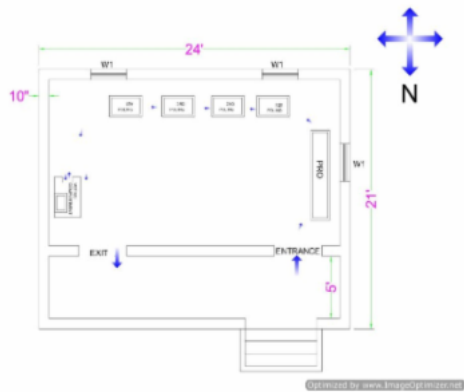

নির্বাচক নিবন্ধন আধিকারিকের স্বাক্ষর

Nazri Naksha

Google Map View

Polling Station Building Front View

Polling Station Front View

Cad View

Key MAP View

1 নাম : সিদ্ধেশ্বর মন্ডল পিতার নাম: সুকুমার মন্ডল বাড়ির নং : n0073 বয়স : 34 লিঙ্গ : পুরুষ	ZCO1668243 ফটো উপলব্ধ	2 নাম : মিতা মন্ডল স্বামীর নাম: পরমেশ্বর মন্ডল বাড়ির নং : n0073 বয়স : 32 লিঙ্গ : মহিলা	ZCO1668292 ফটো উপলব্ধ	3 নাম : পরমেশ্বর মন্ডল পিতার নাম: সুকুমার মন্ডল বাড়ির নং : n0073 বয়স : 42 লিঙ্গ : পুরুষ	KQH2656023 ফটো উপলব্ধ
4 নাম : গৌরি মণ্ডল স্বামীর নাম: সুকুমার মণ্ডল বাড়ির নং : n0073 বয়স : 61 লিঙ্গ : মহিলা	ZCO2349116 ফটো উপলব্ধ	5 নাম : সুকুমার মণ্ডল পিতার নাম: ভাকু মণ্ডল বাড়ির নং : n0073 বয়স : 68 লিঙ্গ : পুরুষ	ZCO2348506 ফটো উপলব্ধ	6 নাম : অঞ্জনা কড়াই মন্ডল স্বামীর নাম: ঈশ্বর চন্দ্র মণ্ডল বাড়ির নং : N0073 বয়স : 32 লিঙ্গ : মহিলা	ZCO1868603 ফটো উপলব্ধ
7 নাম : সুসমা মন্ডল স্বামীর নাম: সিদ্ধেশ্বর মন্ডল বাড়ির নং : এন0073 বয়স : 31 লিঙ্গ : মহিলা	ZCO2282283 ফটো উপলব্ধ	8 নাম : ঈশ্বর চন্দ্র মণ্ডল পিতার নাম: সুকুমার মণ্ডল বাড়ির নং : n0073 বয়স : 40 লিঙ্গ : পুরুষ	KQH2543247 ফটো উপলব্ধ	9 নাম : বাদল চন্দ্র গিরি পিতার নাম: সুবল গিরি বাড়ির নং : n0163 বয়স : 58 লিঙ্গ : পুরুষ	ZCO2493518 ফটো উপলব্ধ
10 নাম : প্রগতি গিরি পিতার নাম: বাদল চন্দ্র গিরি বাড়ির নং : এন0163 বয়স : 23 লিঙ্গ : মহিলা	ZCO2694800 ফটো উপলব্ধ	11 নাম : কিশোর ভূঞা পিতার নাম: তপন ভূঞা বাড়ির নং : এন0163 বয়স : 28 লিঙ্গ : পুরুষ	ZCO2282226 ফটো উপলব্ধ	12 নাম : বাসন্তী ভূঞা স্বামীর নাম: কিশোর ভূঞা বাড়ির নং : এন0163 বয়স : 32 লিঙ্গ : মহিলা	ZCO2821866 ফটো উপলব্ধ
13 নাম : উৎপল গিরি পিতার নাম: বরুণ গিরি বাড়ির নং : n0140 বয়স : 27 লিঙ্গ : পুরুষ	ZCO2491462 ফটো উপলব্ধ	14 নাম : রিমি গিরি পিতার নাম: বাদল চন্দ্র গিরি বাড়ির নং : n0161 বয়স : 28 লিঙ্গ : মহিলা	ZCO2128775 ফটো উপলব্ধ	15 নাম : বাবাই গিরি পিতার নাম: সমীর গিরি বাড়ির নং : N0141 বয়স : 26 লিঙ্গ : পুরুষ	ZCO2282077 ফটো উপলব্ধ
16 নাম : তপন গিরি পিতার নাম: দুলাল গিরি বাড়ির নং : n0096 বয়স : 26 লিঙ্গ : পুরুষ	ZCO2282119 ফটো উপলব্ধ	17 নাম : মনোরমা গিরি স্বামীর নাম: বন্দন গিরি বাড়ির নং : n0097 বয়স : 28 লিঙ্গ : মহিলা	ZCO2282028 ফটো উপলব্ধ	18 নাম : সুমি গিরি পিতার নাম: দেবকুমার গিরি বাড়ির নং : এন0154 বয়স : 23 লিঙ্গ : মহিলা	ZCO2718690 ফটো উপলব্ধ
19 নাম : রাণু গিরি স্বামীর নাম: বাদল চন্দ্র গিরি বাড়ির নং : n0162 বয়স : 51 লিঙ্গ : মহিলা	KQH1691344 ফটো উপলব্ধ	20 নাম : সোমা জানা স্বামীর নাম: অমিত কুমার জানা বাড়ির নং : n0014 বয়স : 32 লিঙ্গ : মহিলা	ZCO1924729 ফটো উপলব্ধ	21 নাম : কার্তিক জানা পিতার নাম: সুরেন্দ্র জানা বাড়ির নং : n0014 বয়স : 73 লিঙ্গ : পুরুষ	WB/31/213/480069 ফটো উপলব্ধ
22 নাম : রেখারানী জানা স্বামীর নাম: কার্তিক জানা বাড়ির নং : n0014 বয়স : 61 লিঙ্গ : মহিলা	WB/31/213/480066 ফটো উপলব্ধ	23 নাম : সুমিতা কুমার জানা পিতার নাম: কার্তিক চন্দ্র জানা বাড়ির নং : n0014 বয়স : 34 লিঙ্গ : পুরুষ	ZCO1668227 ফটো উপলব্ধ	24 নাম : রত্না জানা স্বামীর নাম: রবীন্দ্র জানা বাড়ির নং : n0014 বয়স : 70 লিঙ্গ : মহিলা	WB/31/213/480392 ফটো উপলব্ধ
25 নাম : রবীন্দ্র নাথ জানা পিতার নাম: সুরেন্দ্র নাথ জানা বাড়ির নং : n0014 বয়স : 73 লিঙ্গ : পুরুষ	KQH2793305 ফটো উপলব্ধ	26 নাম : মঞ্জু জানা স্বামীর নাম: অমল্যা জানা বাড়ির নং : n0014 বয়স : 56 লিঙ্গ : মহিলা	ZCO0395186 ফটো উপলব্ধ	27 নাম : অমিত কুমার জানা পিতার নাম: কার্তিক জানা বাড়ির নং : n0014 বয়স : 39 লিঙ্গ : পুরুষ	KQH2655850 ফটো উপলব্ধ
28 নাম : কল্পনা জেনা স্বামীর নাম: তারাকান্ত জেনা বাড়ির নং : n0006 বয়স : 52 লিঙ্গ : মহিলা	ZCO2094043 ফটো উপলব্ধ	29 নাম : পুনম জেনা মায়ের নাম: কল্পনা জেনা বাড়ির নং : এন0006 বয়স : 24 লিঙ্গ : মহিলা	ZCO2730125 ফটো উপলব্ধ	30 নাম : সনম জেনা মায়ের নাম: কল্পনা জেনা বাড়ির নং : N0006 বয়স : 27 লিঙ্গ : মহিলা	ZCO2247633 ফটো উপলব্ধ