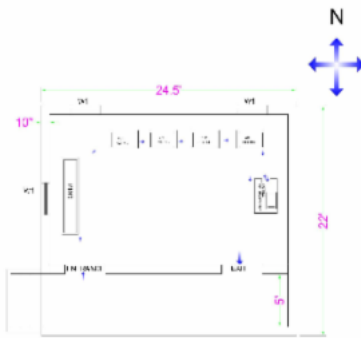

নির্বাচক নিবন্ধন আধিকারিকের স্বাক্ষর

Nazri Naksha

Google Map View

Polling Station Building Front View

Polling Station Front View

Cad View

Key MAP View

বিধানসভা নির্বাচনক্ষেত্রের নং, নাম : 218-এগরা
ভাগ নং, নাম : 1-মল্লিকপুর (উত্তর) পাকা রাস্তার উত্তরাংশ