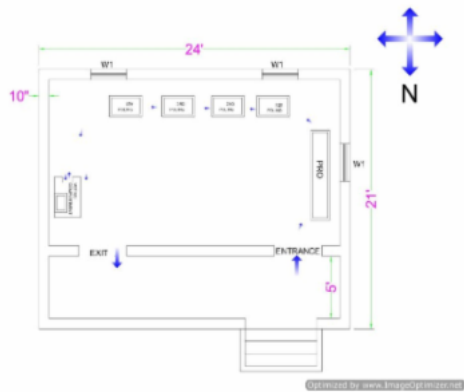

নির্বাচক নিবন্ধন আধিকারিকের স্বাক্ষর

Nazri Naksha

Google Map View

Polling Station Building Front View

Polling Station Front View

Cad View

Key MAP View

1 নাম : কার্তিক শ্যামল পিতার নাম: ভগবান শ্যামল বাড়ির নং : n0063 বয়স : 44 লিঙ্গ : পুরুষ	KQH2213049 ফটো উপলব্ধ	2 নাম : পিউ শ্যামল স্বামীর নাম: কার্তিক শ্যামল বাড়ির নং : n0063 বয়স : 39 লিঙ্গ : মহিলা	ZCO1671569 ফটো উপলব্ধ	3 নাম : কৌশিক শ্যামল পিতার নাম: কার্তিক শ্যামল বাড়ির নং : এন0063 বয়স : 23 লিঙ্গ : পুরুষ	ZCO2695872 ফটো উপলব্ধ
4 নাম : মালতী করণ স্বামীর নাম: পূর্ণচন্দ্র করণ বাড়ির নং : n0055 বয়স : 52 লিঙ্গ : মহিলা	ZCO2411411 ফটো উপলব্ধ	5 নাম : দীপক করণ পিতার নাম: পূর্ণচন্দ্র করণ বাড়ির নং : n0055 বয়স : 35 লিঙ্গ : পুরুষ	ZCO1561737 ফটো উপলব্ধ	6 নাম : সোনালী করণ পিতার নাম: পূর্ণচন্দ্র করণ বাড়ির নং : n0055 বয়স : 36 লিঙ্গ : মহিলা	ZCO1671585 ফটো উপলব্ধ
7 নাম : বিশ্বজিৎ সাউ পিতার নাম: বাসুদেব সাউ বাড়ির নং : n0055 বয়স : 39 লিঙ্গ : পুরুষ	KQH2793917 ফটো উপলব্ধ	8 নাম : বনশ্রী সাউ স্বামীর নাম: বিশ্বজিৎ সাউ বাড়ির নং : এন0055 বয়স : 26 লিঙ্গ : মহিলা	ZCO2722809 ফটো উপলব্ধ	9 নাম : পূর্ণচন্দ্র করণ পিতার নাম: বাড়েস্বর করণ বাড়ির নং : n0055 বয়স : 68 লিঙ্গ : পুরুষ	KQH1697689 ফটো উপলব্ধ
10 নাম : সম্পা গায়ন (সাউ) স্বামীর নাম: তাপস সাউ বাড়ির নং : n0137 বয়স : 32 লিঙ্গ : মহিলা	ZCO1823384 ফটো উপলব্ধ	11 নাম : রেখা গিরি স্বামীর নাম: সুভাষ গিরি বাড়ির নং : n0041 বয়স : 44 লিঙ্গ : মহিলা	KQH1786797 ফটো উপলব্ধ	12 নাম : সন্ধ্যা গিরি স্বামীর নাম: সুকুমার গিরি বাড়ির নং : n0071 বয়স : 50 লিঙ্গ : মহিলা	ZCO2519932 ফটো উপলব্ধ
13 নাম : শাশুতী গিরি স্বামীর নাম: সোমনাথ গিরি বাড়ির নং : N0070 বয়স : 30 লিঙ্গ : মহিলা	WRJ1653781 ফটো উপলব্ধ	14 নাম : দেবশীষ গিরি পিতার নাম: সুকুমার গিরি বাড়ির নং : n0071 বয়স : 28 লিঙ্গ : পুরুষ	ZCO2218006 ফটো উপলব্ধ	15 নাম : রঞ্জন গিরি পিতার নাম: সুভাষ চন্দ্র গিরি বাড়ির নং : এন0041 বয়স : 27 লিঙ্গ : পুরুষ	ZCO2284164 ফটো উপলব্ধ
16 নাম : শিউলী গিরি পিতার নাম: শংকর গিরি বাড়ির নং : এন0042 বয়স : 23 লিঙ্গ : মহিলা	ZCO2711182 ফটো উপলব্ধ	17 নাম : সোমনাথ গিরি মায়ের নাম: মিনুবালা গিরি বাড়ির নং : n0070 বয়স : 37 লিঙ্গ : পুরুষ	ZCO1303908 ফটো উপলব্ধ	18 নাম : শোভন গিরি পিতার নাম: গোপাল গিরি বাড়ির নং : n0043 বয়স : 25 লিঙ্গ : পুরুষ	ZCO2492452 ফটো উপলব্ধ
19 নাম : খোকন গিরি পিতার নাম: ত্রৈলোক্য গিরি বাড়ির নং : n0042 বয়স : 64 লিঙ্গ : পুরুষ	ZCO2669968 ফটো উপলব্ধ	20 নাম : সুভাষ চন্দ্র গিরি পিতার নাম: নিত্যানন্দ গিরি বাড়ির নং : n0041 বয়স : 52 লিঙ্গ : পুরুষ	WB/31/213/489113 ফটো উপলব্ধ	21 নাম : শৈলবালা গিরি স্বামীর নাম: নিত্যানন্দ গিরি বাড়ির নং : n0041 বয়স : 76 লিঙ্গ : মহিলা	WB/31/213/489170 ফটো উপলব্ধ
22 নাম : বন্দনা সাউ স্বামীর নাম: মদন সাউ বাড়ির নং : n0071 বয়স : 43 লিঙ্গ : মহিলা	KQH2793891 ফটো উপলব্ধ	23 নাম : শেফালী সাউ স্বামীর নাম: কৃষ্ণপ্রসাদ সাউ বাড়ির নং : n0070 বয়স : 39 লিঙ্গ : মহিলা	KQH2793925 ফটো উপলব্ধ	24 নাম : লোকনাথ গিরি মায়ের নাম: মিনুবালা গিরি বাড়ির নং : n0070 বয়স : 34 লিঙ্গ : পুরুষ	ZCO1671601 ফটো উপলব্ধ
25 নাম : মিনুবালা গিরি স্বামীর নাম: জগদীশ গিরি বাড়ির নং : n0070 বয়স : 59 লিঙ্গ : মহিলা	WB/31/213/489276 ফটো উপলব্ধ	26 নাম : রীতা রানী গিরি স্বামীর নাম: গোপাল গিরি বাড়ির নং : n0043 বয়স : 47 লিঙ্গ : মহিলা	KQH2212694 ফটো উপলব্ধ	27 নাম : গোপাল চন্দ্র গিরি পিতার নাম: আশুতোষ গিরি বাড়ির নং : n0043 বয়স : 51 লিঙ্গ : পুরুষ	KQH2806081 ফটো উপলব্ধ
28 নাম : ভগবতী গিরি স্বামীর নাম: গৌরান্দ গিরি বাড়ির নং : n0043 বয়স : 51 লিঙ্গ : মহিলা	KQH1699354 ফটো উপলব্ধ	29 নাম : গৌরান্দ গিরি পিতার নাম: আশুতোষ গিরি বাড়ির নং : n0043 বয়স : 54 লিঙ্গ : পুরুষ	WB/31/213/489422 ফটো উপলব্ধ	30 নাম : জ্যোৎস্নাবালা গিরি স্বামীর নাম: আশুতোষ গিরি বাড়ির নং : n0043 বয়স : 91 লিঙ্গ : মহিলা	WB/31/213/489481 ফটো উপলব্ধ