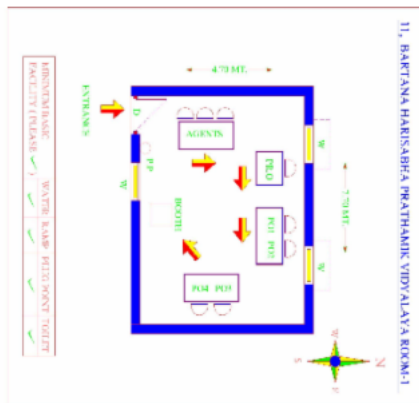

নির্বাচক নিবন্ধন আধিকারিকের স্বাক্ষর

Nazri Naksha

Google Map View

Polling Station Building Front View

Polling Station Front View

Cad View

Key MAP View

1 নাম : কামরুল আলি সাহা পিতার নাম: জেহাত আলি সাহা বাড়ির নং : n0477 বয়স : 37 লিঙ্গ : পুরুষ	ZCO1232453 ফটো উপলব্ধ	2 নাম : সইদুলআলি সাহা পিতার নাম: জলিলআলি সাহা বাড়ির নং : n0472 বয়স : 36 লিঙ্গ : পুরুষ	ZCO1326461 ফটো উপলব্ধ	3 নাম : সামিনা বিবি স্বামীর নাম: জাকির আলি সাহা বাড়ির নং : n0472 বয়স : 39 লিঙ্গ : মহিলা	ZCO1433903 ফটো উপলব্ধ
4 নাম : আফরোজা বিবি স্বামীর নাম: হারেশ আলি সাহা বাড়ির নং : n0017 বয়স : 41 লিঙ্গ : মহিলা	ZCO1326081 ফটো উপলব্ধ	5 নাম : আলি সাহামুকতেজা পিতার নাম: ইনসান আলিসাহা বাড়ির নং : n0016 বয়স : 53 লিঙ্গ : পুরুষ	KQH1731371 ফটো উপলব্ধ	6 নাম : সেক ফিরোজ পিতার নাম: সেক রহিম বাড়ির নং : n0010 বয়স : 37 লিঙ্গ : পুরুষ	ZCO1326305 ফটো উপলব্ধ
7 নাম : সেক রহিম পিতার নাম: বরকত বাড়ির নং : n0010 বয়স : 64 লিঙ্গ : পুরুষ	ZCO2456085 ফটো উপলব্ধ	8 নাম : সেক আশিন পিতার নাম: আব্দুল সেক বাড়ির নং : n0007 বয়স : 51 লিঙ্গ : পুরুষ	WB/31/213/018347 ফটো উপলব্ধ	9 নাম : বিবি মেহসুন্নেশা স্বামীর নাম: আব্দুল আলিসাহা বাড়ির নং : n0006 বয়স : 71 লিঙ্গ : মহিলা	WB/31/213/018265 ফটো উপলব্ধ
10 নাম : আসমিনা বিবি স্বামীর নাম: লোকমান আলি সাহা বাড়ির নং : n0462 বয়স : 36 লিঙ্গ : মহিলা	ZCO1434190 ফটো উপলব্ধ	11 নাম : আলিমুদ্দিন আলি সাহা পিতার নাম: খালেক আলি সাহা বাড়ির নং : n0460 বয়স : 40 লিঙ্গ : পুরুষ	KQH2809135 ফটো উপলব্ধ	12 নাম : বিবি মুসিদাম্বেশা স্বামীর নাম: মকসেদ আলি বাড়ির নং : n0012 বয়স : 45 লিঙ্গ : মহিলা	KQH2012508 ফটো উপলব্ধ
13 নাম : বিবি তনুরগম্বেশা স্বামীর নাম: সাহাজান আলিসাহা বাড়ির নং : n0452 বয়স : 53 লিঙ্গ : মহিলা	WB/31/213/018274 ফটো উপলব্ধ	14 নাম : মজিবুর আলি সাহা পিতার নাম: সোলেমান আলি সাহা বাড়ির নং : n0447 বয়স : 44 লিঙ্গ : পুরুষ	KQH2013712 ফটো উপলব্ধ	15 নাম : জালালউদ্দিন আলি সাহা পিতার নাম: সওকত আলি সাহা বাড়ির নং : n0389 বয়স : 60 লিঙ্গ : পুরুষ	ZCO2356616 ফটো উপলব্ধ
16 নাম : খায়বর আলি সাহা পিতার নাম: হোসেন সাহা বাড়ির নং : n0215 বয়স : 54 লিঙ্গ : পুরুষ	ZCO3030426 ফটো উপলব্ধ	17 নাম : রবেদন নেশা বিবি স্বামীর নাম: রওসন আলি সাহা বাড়ির নং : n0201 বয়স : 73 লিঙ্গ : মহিলা	WB/31/213/018192 ফটো উপলব্ধ	18 নাম : বিবি জায়দাম্বেশা স্বামীর নাম: আসতার আলি সাহা বাড়ির নং : n0142 বয়স : 55 লিঙ্গ : মহিলা	WB/31/213/018165 ফটো উপলব্ধ
19 নাম : বিবি মালেকাম্বেশা স্বামীর নাম: হোসেন আলি সাহা বাড়ির নং : n0140 বয়স : 75 লিঙ্গ : মহিলা	WB/31/213/018164 ফটো উপলব্ধ	20 নাম : সানুয়ারী খাতুন স্বামীর নাম: উকিল আলি সাহা বাড়ির নং : n0078 বয়স : 32 লিঙ্গ : মহিলা	ZCO1903533 ফটো উপলব্ধ	21 নাম : উকিল আলি সাহা পিতার নাম: ইউনুস আলি সাহা বাড়ির নং : n0078 বয়স : 41 লিঙ্গ : পুরুষ	KQH2014314 ফটো উপলব্ধ
22 নাম : আলি সাহাইউনুস পিতার নাম: নিয়ামত আলি সাহা বাড়ির নং : n0073 বয়স : 78 লিঙ্গ : পুরুষ	KQH2668481 ফটো উপলব্ধ	23 নাম : কামরুল সেক পিতার নাম: করিম সেক বাড়ির নং : n0032 বয়স : 32 লিঙ্গ : পুরুষ	ZCO1633957 ফটো উপলব্ধ	24 নাম : সালেমা বিবি স্বামীর নাম: কামরুল সেক বাড়ির নং : n0032 বয়স : 32 লিঙ্গ : মহিলা	ZCO1633965 ফটো উপলব্ধ
25 নাম : সেক করিম পিতার নাম: সেক বরকত বাড়ির নং : n0032 বয়স : 75 লিঙ্গ : পুরুষ	WB/31/213/018127 ফটো উপলব্ধ	26 নাম : সুপর্ণা মাইতি পিতার নাম: প্রদ্যোত মাইতি বাড়ির নং : এন0012 বয়স : 26 লিঙ্গ : মহিলা	ZCO2262475 ফটো উপলব্ধ	27 নাম : জিয়াউল আলি সাহা পিতার নাম: জুমান আলি সাহা বাড়ির নং : এন0012 বয়স : 27 লিঙ্গ : পুরুষ	ZCO2262095 ফটো উপলব্ধ
28 নাম : রাজেশ আলি সাহা পিতার নাম: রমজান আলি সাহা বাড়ির নং : এন0012 বয়স : 27 লিঙ্গ : পুরুষ	ZCO2262111 ফটো উপলব্ধ	29 নাম : নামাজী খান পিতার নাম: আসলাউদ্দিন খান বাড়ির নং : এন0017 বয়স : 27 লিঙ্গ : পুরুষ	ZCO2262129 ফটো উপলব্ধ	30 নাম : রঞ্জিত প্রধান পিতার নাম: বিমল প্রধান বাড়ির নং : এন0017 বয়স : 26 লিঙ্গ : পুরুষ	ZCO2262152 ফটো উপলব্ধ