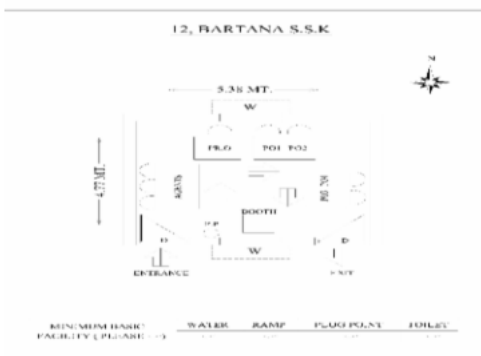

নির্বাচক নিবন্ধন আধিকারিকের স্বাক্ষর

Nazri Naksha

Google Map View

Polling Station Building Front View

Polling Station Front View

Cad View

Key MAP View

1 নাম : ইন্দা দুল রহ মান সেক পিতার নাম: আব্দুল রেজাক সেক বাড়ির নং : Baritana Bazar বয়স : 36 লিঙ্গ : পুরুষ	WC11282268 ফটো উপলব্ধ	2 নাম : সুমিতা দাস (জানা) স্বামীর নাম: শক্ত জানা বাড়ির নং : n0207 বয়স : 29 লিঙ্গ : মহিলা	ZCO2176683 ফটো উপলব্ধ	3 নাম : প্রকাশ গিরি পিতার নাম: বিজয় গিরি বাড়ির নং : এন0018 বয়স : 23 লিঙ্গ : পুরুষ	ZCO2814457 ফটো উপলব্ধ
4 নাম : বিকাশ গিরি পিতার নাম: বিজয় গিরি বাড়ির নং : n0210 বয়স : 27 লিঙ্গ : পুরুষ	ZCO2205425 ফটো উপলব্ধ	5 নাম : শতাকী গিরি মাইতি স্বামীর নাম: রঞ্জিত গিরি বাড়ির নং : এন0108 বয়স : 35 লিঙ্গ : মহিলা	ZCO1615061 ফটো উপলব্ধ	6 নাম : সত্যজিৎ গিরি পিতার নাম: নগেন গিরি বাড়ির নং : এন0003 বয়স : 23 লিঙ্গ : পুরুষ	ZCO2736544 ফটো উপলব্ধ
7 নাম : চিরঞ্জিৎ গিরি পিতার নাম: ননীগোপাল গিরি বাড়ির নং : n0108 বয়স : 31 লিঙ্গ : পুরুষ	ZCO1769165 ফটো উপলব্ধ	8 নাম : নমিতা গিরি স্বামীর নাম: পরশুরাম গিরি বাড়ির নং : উবলয়/ও পরশুরাম গিরি বয়স : 29 লিঙ্গ : মহিলা	ZCO2035335 ফটো উপলব্ধ	9 নাম : পরশুরাম গিরি পিতার নাম: রজনী গিরি বাড়ির নং : n0115 বয়স : 34 লিঙ্গ : পুরুষ	ZCO1634492 ফটো উপলব্ধ
10 নাম : বিজয় গিরি পিতার নাম: রাধাবিনোদ গিরি বাড়ির নং : n0107 বয়স : 64 লিঙ্গ : পুরুষ	ZCO2390847 ফটো উপলব্ধ	11 নাম : জ্যোৎস্না গিরি স্বামীর নাম: কেদার গিরি বাড়ির নং : n0105 বয়স : 51 লিঙ্গ : মহিলা	ZCO2656528 ফটো উপলব্ধ	12 নাম : অর্চনা গিরি প্রধান স্বামীর নাম: দেবাশিস প্রধান বাড়ির নং : এন0012 বয়স : 26 লিঙ্গ : মহিলা	ZCO2262558 ফটো উপলব্ধ
13 নাম : সুভাষ চন্দ্র গিরি পিতার নাম: যজ্ঞেশ্বর গিরি বাড়ির নং : n0157 বয়স : 25 লিঙ্গ : পুরুষ	ZCO2521839 ফটো উপলব্ধ	14 নাম : নীলিমা বেরা স্বামীর নাম: দেবু বেরা বাড়ির নং : n0052 বয়স : 34 লিঙ্গ : মহিলা	ZCO1634120 ফটো উপলব্ধ	15 নাম : রাধাবিনোদ গিরি পিতার নাম: মধুসূদন গিরি বাড়ির নং : n0106 বয়স : 92 লিঙ্গ : পুরুষ	WB/31/213/015004 ফটো উপলব্ধ
16 নাম : মনিকাঞ্চন (বেরা) গিরি স্বামীর নাম: ভুবন গিরি বাড়ির নং : n0109 বয়স : 37 লিঙ্গ : মহিলা	ZCO1434125 ফটো উপলব্ধ	17 নাম : অনন্ত গিরি পিতার নাম: রাধাশ্যাম গিরি বাড়ির নং : n0109 বয়স : 28 লিঙ্গ : পুরুষ	ZCO2001980 ফটো উপলব্ধ	18 নাম : সরোজিনী গিরি পিতার নাম: যজ্ঞেশ্বর গিরি বাড়ির নং : n0157 বয়স : 29 লিঙ্গ : মহিলা	ZCO2002046 ফটো উপলব্ধ
19 নাম : বিবেকানন্দ গিরি পিতার নাম: চৈতন্য গিরি বাড়ির নং : n0112 বয়স : 30 লিঙ্গ : পুরুষ	ZCO2002079 ফটো উপলব্ধ	20 নাম : টোকন গিরি পিতার নাম: অবন্তী গিরি বাড়ির নং : n0111 বয়স : 30 লিঙ্গ : পুরুষ	ZCO2002210 ফটো উপলব্ধ	21 নাম : চন্দন জানা পিতার নাম: সুবোধ জানা বাড়ির নং : এন0001 বয়স : 27 লিঙ্গ : পুরুষ	ZCO2262657 ফটো উপলব্ধ
22 নাম : রিয়াঙ্কা জানা স্বামীর নাম: দেবাশিস জানা বাড়ির নং : এন0001 বয়স : 29 লিঙ্গ : মহিলা	ZCO2262665 ফটো উপলব্ধ	23 নাম : বনলতা বেরা স্বামীর নাম: কাদম্বিনী বেরা বাড়ির নং : এন0001 বয়স : 38 লিঙ্গ : মহিলা	ZCO2262681 ফটো উপলব্ধ	24 নাম : অনিমা নন্দী গিরি স্বামীর নাম: দেবব্রত গিরি বাড়ির নং : এন0001 বয়স : 29 লিঙ্গ : মহিলা	ZCO2262699 ফটো উপলব্ধ
25 নাম : টুসি গিরি স্বামীর নাম: বাচ্চু গিরি বাড়ির নং : এন0017 বয়স : 26 লিঙ্গ : মহিলা	ZCO2262590 ফটো উপলব্ধ	26 নাম : ননীগোপাল গিরি পিতার নাম: রাম গিরি বাড়ির নং : n0108 বয়স : 66 লিঙ্গ : পুরুষ	ZCO2663755 ফটো উপলব্ধ	27 নাম : আশুতোষ গিরি পিতার নাম: প্রফুল্ল গিরি বাড়ির নং : n0114 বয়স : 37 লিঙ্গ : পুরুষ	ZCO1326339 ফটো উপলব্ধ
28 নাম : কণিকা জানা গিরি স্বামীর নাম: চিরঞ্জিৎ গিরি বাড়ির নং : এন0108 বয়স : 26 লিঙ্গ : মহিলা	ZCO2730000 ফটো উপলব্ধ	29 নাম : কৃষ্ণা গিরি স্বামীর নাম: সৌরাস্ত্র গিরি বাড়ির নং : এন0123 বয়স : 23 লিঙ্গ : মহিলা	ZCO2737765 ফটো উপলব্ধ	30 নাম : বিউটি গিরি পিতার নাম: অচিন্ত্য গিরি বাড়ির নং : এন0012 বয়স : 22 লিঙ্গ : মহিলা	ZCO2821957 ফটো উপলব্ধ