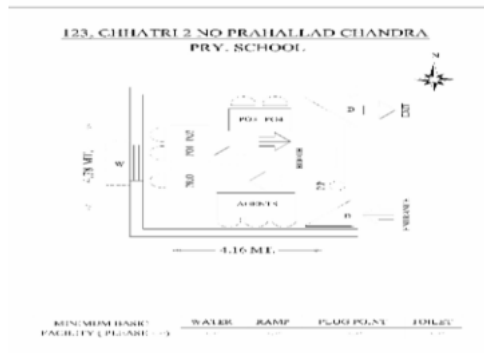

নির্বাচক নিবন্ধন আধিকারিকের স্বাক্ষর

Nazri Naksha

Google Map View

Polling Station Building Front View

Polling Station Front View

Cad View

Key MAP View

1 নাম : পূর্ণিমা জানা স্বামীর নাম: সতীশ জানা বাড়ির নং : n0003 বয়স : 33 লিঙ্গ : মহিলা	ZCO1814292 ফটো উপলব্ধ	2 নাম : সতীশ জানা পিতার নাম: নগেন্দ্রনাথ জানা বাড়ির নং : n0003 বয়স : 37 লিঙ্গ : পুরুষ	ZCO1371418 ফটো উপলব্ধ	3 নাম : মালতী জানা স্বামীর নাম: শিবপ্রসাদ জানা বাড়ির নং : n0073 বয়স : 44 লিঙ্গ : মহিলা	KQH2084036 ফটো উপলব্ধ
4 নাম : রবীন্দ্রনাথ জানা পিতার নাম: নারায়ণ জানা বাড়ির নং : n0073 বয়স : 42 লিঙ্গ : পুরুষ	KQH2281541 ফটো উপলব্ধ	5 নাম : নমিতা জানা স্বামীর নাম: রবীন্দ্রনাথ জানা বাড়ির নং : n0073 বয়স : 32 লিঙ্গ : মহিলা	ZCO1814599 ফটো উপলব্ধ	6 নাম : শিবপ্রসাদ জানা পিতার নাম: নারায়ণচন্দ্র জানা বাড়ির নং : n0073 বয়স : 51 লিঙ্গ : পুরুষ	ZCO2768026 ফটো উপলব্ধ
7 নাম : অনুপমা জানা পিতার নাম: শিবপ্রসাদ জানা বাড়ির নং : এন0010 বয়স : 24 লিঙ্গ : মহিলা	ZCO2912624 ফটো উপলব্ধ	8 নাম : নাগেন্দ্রনাথ জানা পিতার নাম: কার্তিক জানা বাড়ির নং : n0003 বয়স : 76 লিঙ্গ : পুরুষ	KQH2681849 ফটো উপলব্ধ	9 নাম : অক্ষয় জানা পিতার নাম: নবীন চন্দ্র জানা বাড়ির নং : n0146 বয়স : 28 লিঙ্গ : পুরুষ	ZCO2224525 ফটো উপলব্ধ
10 নাম : জ্যোন্তিনা খাণ্ডা পিতার নাম: কেনরাম খাণ্ডা বাড়ির নং : এন0090 বয়স : 68 লিঙ্গ : মহিলা	ZCO2701985 ফটো উপলব্ধ	11 নাম : গুনাধর খাণ্ডা পিতার নাম: কেনরাম খাণ্ডা বাড়ির নং : n0090 বয়স : 56 লিঙ্গ : পুরুষ	WB/31/213/123592 ফটো উপলব্ধ	12 নাম : বর্নালী খাণ্ডা স্বামীর নাম: গুনাধর খাণ্ডা বাড়ির নং : n0090 বয়স : 51 লিঙ্গ : মহিলা	WB/31/213/123132 ফটো উপলব্ধ
13 নাম : শেফালী খান্ডা স্বামীর নাম: বনমালী খান্ডা বাড়ির নং : n0090 বয়স : 41 লিঙ্গ : মহিলা	ZCO1814441 ফটো উপলব্ধ	14 নাম : বনমালী খাণ্ডা পিতার নাম: কেনরাম খাণ্ডা বাড়ির নং : n0090 বয়স : 45 লিঙ্গ : পুরুষ	KQH2082618 ফটো উপলব্ধ	15 নাম : কল্যাণী খাণ্ডা স্বামীর নাম: কানাই খাণ্ডা বাড়ির নং : n0089 বয়স : 53 লিঙ্গ : মহিলা	WB/31/213/123775 ফটো উপলব্ধ
16 নাম : উজ্জল খান্ডা পিতার নাম: কানাইলাল খান্ডা বাড়ির নং : n0089 বয়স : 32 লিঙ্গ : পুরুষ	ZCO1678689 ফটো উপলব্ধ	17 নাম : কানাইলাল খান্ডা পিতার নাম: বাটু চরন খান্ডা বাড়ির নং : n0089 বয়স : 61 লিঙ্গ : পুরুষ	ZCO1678697 ফটো উপলব্ধ	18 নাম : ছবি খাণ্ডা স্বামীর নাম: সদানন্দ খাণ্ডা বাড়ির নং : n0089 বয়স : 43 লিঙ্গ : মহিলা	KQH2082584 ফটো উপলব্ধ
19 নাম : সদানন্দ খাণ্ডা পিতার নাম: বাটু খাণ্ডা বাড়ির নং : n0089 বয়স : 51 লিঙ্গ : পুরুষ	WB/31/213/123540 ফটো উপলব্ধ	20 নাম : আরতি খাণ্ডা স্বামীর নাম: রাধাশ্যাম খাণ্ডা বাড়ির নং : n0089 বয়স : 58 লিঙ্গ : মহিলা	WB/31/213/123754 ফটো উপলব্ধ	21 নাম : রাধাশ্যাম খাণ্ডা পিতার নাম: বাটু খাণ্ডা বাড়ির নং : n0089 বয়স : 65 লিঙ্গ : পুরুষ	WB/31/213/123789 ফটো উপলব্ধ
22 নাম : রুবিনী খাণ্ডা স্বামীর নাম: বাটু খাণ্ডা বাড়ির নং : n0089 বয়স : 80 লিঙ্গ : মহিলা	WB/31/213/123772 ফটো উপলব্ধ	23 নাম : অনুপম খাণ্ডা পিতার নাম: রাধাশ্যাম খাণ্ডা বাড়ির নং : এন0089 বয়স : 24 লিঙ্গ : পুরুষ	ZCO2627438 ফটো উপলব্ধ	24 নাম : উত্তম খাণ্ডা পিতার নাম: সদানন্দ খাণ্ডা বাড়ির নং : এন0089 বয়স : 22 লিঙ্গ : পুরুষ	ZCO2777548 ফটো উপলব্ধ
25 নাম : মানসী মাইতি স্বামীর নাম: কিশোর কুমার মাইতি বাড়ির নং : এন0031 বয়স : 25 লিঙ্গ : মহিলা	ZCO2635357 ফটো উপলব্ধ	26 নাম : রঞ্জন খামারী পিতার নাম: বিষ্ণুপদ খামারী বাড়ির নং : n0031 বয়স : 31 লিঙ্গ : পুরুষ	ZCO1814276 ফটো উপলব্ধ	27 নাম : সীতা খামারী স্বামীর নাম: রাধাকৃষ্ণ খামারী বাড়ির নং : n0031 বয়স : 63 লিঙ্গ : মহিলা	ZCO1984301 ফটো উপলব্ধ
28 নাম : সুমিতা খামারী স্বামীর নাম: স্বপন কুমার খামারী বাড়ির নং : n0097 বয়স : 34 লিঙ্গ : মহিলা	ZCO1814227 ফটো উপলব্ধ	29 নাম : মানসী খামারী স্বামীর নাম: দুলাল খামারী বাড়ির নং : n0097 বয়স : 43 লিঙ্গ : মহিলা	KQH2082725 ফটো উপলব্ধ	30 নাম : দুলালচন্দ্র খামারী পিতার নাম: রামচন্দ্র খামারী বাড়ির নং : n0097 বয়স : 54 লিঙ্গ : পুরুষ	WB/31/213/123815 ফটো উপলব্ধ