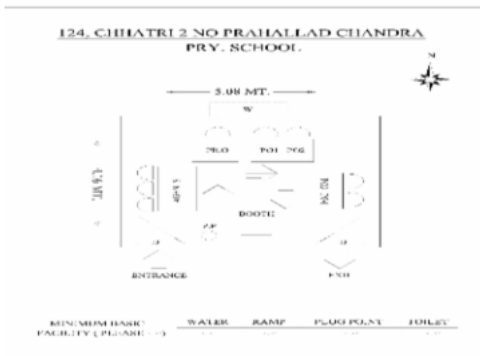

নির্বাচক নিবন্ধন আধিকারিকের স্বাক্ষর

Nazri Naksha

Google Map View

Polling Station Building Front View

Polling Station Front View

Cad View

Key MAP View

1 নাম : আনন্দী খামারী স্বামীর নাম: রাধানাথ খামারী বাড়ির নং : n0076 বয়স : 80 লিঙ্গ : মহিলা	KQH1275585 ফটো উপলব্ধ	2 নাম : অবনী খামারী পিতার নাম: রাধানাথ খামারী বাড়ির নং : n0076 বয়স : 63 লিঙ্গ : পুরুষ	KQH1280296 ফটো উপলব্ধ	3 নাম : মল্লিকা খামারী স্বামীর নাম: স্বপন কুমার খামারী বাড়ির নং : n0076 বয়স : 30 লিঙ্গ : মহিলা	ZCO2033314 ফটো উপলব্ধ
4 নাম : পরি খামারি স্বামীর নাম: দীপক খামারি বাড়ির নং : n0077 বয়স : 37 লিঙ্গ : মহিলা	ZCO1984442 ফটো উপলব্ধ	5 নাম : সন্ধ্যা খামারী পিতার নাম: নট খামারী বাড়ির নং : n0077 বয়স : 72 লিঙ্গ : মহিলা	ZCO1930676 ফটো উপলব্ধ	6 নাম : দীপক খামারী মায়ের নাম: রাধিকা খামারী বাড়ির নং : n0077 বয়স : 37 লিঙ্গ : পুরুষ	ZCO1253988 ফটো উপলব্ধ
7 নাম : স্বপন কুমার খামারী পিতার নাম: রাধানাথ খামারী বাড়ির নং : n0076 বয়স : 44 লিঙ্গ : পুরুষ	KQH2082634 ফটো উপলব্ধ	8 নাম : বিষ্ণুপ্রিয়া খামারী স্বামীর নাম: তপন খামারী বাড়ির নং : n0076 বয়স : 43 লিঙ্গ : মহিলা	KQH2082626 ফটো উপলব্ধ	9 নাম : তপন খামারী পিতার নাম: রাধানাথ খামারী বাড়ির নং : n0076 বয়স : 58 লিঙ্গ : পুরুষ	WB/31/213/123712 ফটো উপলব্ধ
10 নাম : নিশিকান্ত খামারী পিতার নাম: অবনী খামারী বাড়ির নং : n0076 বয়স : 29 লিঙ্গ : পুরুষ	ZCO1930668 ফটো উপলব্ধ	11 নাম : হেমন্ত খামারী পিতার নাম: অবনী খামারী বাড়ির নং : n0076 বয়স : 33 লিঙ্গ : পুরুষ	ZCO1566769 ফটো উপলব্ধ	12 নাম : লক্ষীকান্ত খামারী পিতার নাম: অবনী খামারী বাড়ির নং : n0076 বয়স : 35 লিঙ্গ : পুরুষ	ZCO1468735 ফটো উপলব্ধ
13 নাম : রেনুকা খামারী স্বামীর নাম: অবনী খামারী বাড়ির নং : n0076 বয়স : 55 লিঙ্গ : মহিলা	ZCO2451755 ফটো উপলব্ধ	14 নাম : নমিতা খামারী পিতার নাম: তপন খামারী বাড়ির নং : 0076 বয়স : 23 লিঙ্গ : মহিলা	ZCO2673572 ফটো উপলব্ধ	15 নাম : রুমা খামারী স্বামীর নাম: হেমন্ত খামারী বাড়ির নং : এন0074 বয়স : 25 লিঙ্গ : মহিলা	ZCO2678753 ফটো উপলব্ধ
16 নাম : মমতা মাইতি খামারী স্বামীর নাম: নিশিকান্ত খামারী বাড়ির নং : এন0076 বয়স : 27 লিঙ্গ : মহিলা	ZCO2757649 ফটো উপলব্ধ	17 নাম : সবিতা গুচ্ছাইত স্বামীর নাম: ধনঞ্জয় গুচ্ছাইত বাড়ির নং : n0031 বয়স : 31 লিঙ্গ : মহিলা	ZCO1814854 ফটো উপলব্ধ	18 নাম : ধনঞ্জয় গুচ্ছাইত মায়ের নাম: যমুনা গুচ্ছাইত বাড়ির নং : n0031 বয়স : 36 লিঙ্গ : পুরুষ	ZCO1567015 ফটো উপলব্ধ
19 নাম : বিউটি চক্রবর্তী স্বামীর নাম: তমাল চক্রবর্তী বাড়ির নং : n0016 বয়স : 37 লিঙ্গ : মহিলা	KQH2818268 ফটো উপলব্ধ	20 নাম : তন্ময়া চক্রবর্তী পিতার নাম: তাপস চক্রবর্তী বাড়ির নং : n0016 বয়স : 34 লিঙ্গ : পুরুষ	ZCO1567387 ফটো উপলব্ধ	21 নাম : তড়িৎ চক্রবর্তী পিতার নাম: তপন চক্রবর্তী বাড়ির নং : n0016 বয়স : 30 লিঙ্গ : পুরুষ	ZCO1984434 ফটো উপলব্ধ
22 নাম : তুহিনগুপ্ত চক্রবর্তী পিতার নাম: তুষার চক্রবর্তী বাড়ির নং : এন0016 বয়স : 22 লিঙ্গ : পুরুষ	ZCO2861466 ফটো উপলব্ধ	23 নাম : তুষার চক্রবর্তী পিতার নাম: রাজেন্দ্র চক্রবর্তী বাড়ির নং : n0016 বয়স : 58 লিঙ্গ : পুরুষ	ZCO2936169 ফটো উপলব্ধ	24 নাম : সন্ধ্যা চক্রবর্তী স্বামীর নাম: তাপস চক্রবর্তী বাড়ির নং : n0016 বয়স : 58 লিঙ্গ : মহিলা	ZCO2433464 ফটো উপলব্ধ
25 নাম : তাপস চক্রবর্তী পিতার নাম: রাজেন্দ্র চক্রবর্তী বাড়ির নং : n0016 বয়স : 62 লিঙ্গ : পুরুষ	ZCO2433480 ফটো উপলব্ধ	26 নাম : প্রতিমা চক্রবর্তী স্বামীর নাম: তপন চক্রবর্তী বাড়ির নং : n0016 বয়স : 60 লিঙ্গ : মহিলা	ZCO2433167 ফটো উপলব্ধ	27 নাম : তপন চক্রবর্তী পিতার নাম: রাজেন্দ্র চক্রবর্তী বাড়ির নং : n0016 বয়স : 69 লিঙ্গ : পুরুষ	ZCO2458610 ফটো উপলব্ধ
28 নাম : মনোরমা চক্রবর্তী স্বামীর নাম: রাজেন্দ্র চক্রবর্তী বাড়ির নং : n0016 বয়স : 96 লিঙ্গ : মহিলা	WB/31/213/123219 ফটো উপলব্ধ	29 নাম : তমাল চক্রবর্তী পিতার নাম: রাজেন্দ্র চক্রবর্তী বাড়ির নং : n0016 বয়স : 53 লিঙ্গ : পুরুষ	ZCO2374833 ফটো উপলব্ধ	30 নাম : পুতুল চক্রবর্তী স্বামীর নাম: তুষার চক্রবর্তী বাড়ির নং : n0016 বয়স : 42 লিঙ্গ : মহিলা	KQH2082832 ফটো উপলব্ধ