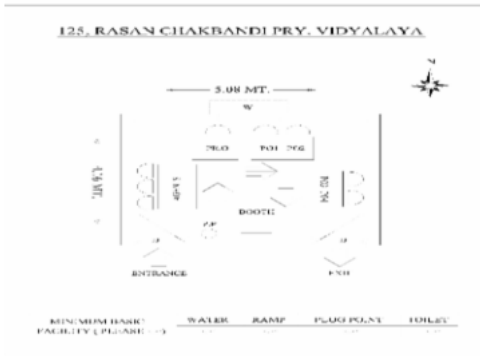

নির্বাচক নিবন্ধন আধিকারিকের স্বাক্ষর

Nazri Naksha

Google Map View

Polling Station Building Front View

Polling Station Front View

Cad View

Key MAP View

1 নাম : পৌরাজ উপাধ্যায় পিতার নাম: অবোধ নারায়ন উপাধ্যায় বাড়ির নং : n0010 বয়স : 34 লিঙ্গ : পুরুষ	ZCO1679356 ফটো উপলব্ধ	2 নাম : সন্ধ্যা ভূঞা স্বামীর নাম: ঝণ্টু ভূঞা বাড়ির নং : n0112 বয়স : 49 লিঙ্গ : মহিলা	KQH1296862 ফটো উপলব্ধ	3 নাম : মামনী ভূঞা স্বামীর নাম: তপন কুমার ভূঞা বাড়ির নং : n0112 বয়স : 44 লিঙ্গ : মহিলা	KQH2089027 ফটো উপলব্ধ
4 নাম : তপন কুমার ভূঞা পিতার নাম: রাখল ভূঞা বাড়ির নং : n0112 বয়স : 49 লিঙ্গ : পুরুষ	KQH1767169 ফটো উপলব্ধ	5 নাম : মামনী গুচ্ছাইত স্বামীর নাম: অনূপ কুমার গুচ্ছাইত বাড়ির নং : n0091 বয়স : 34 লিঙ্গ : মহিলা	ZCO1679265 ফটো উপলব্ধ	6 নাম : অনূপ কুমার গুচ্ছাইত পিতার নাম: বাগম্বর গুচ্ছাইত বাড়ির নং : n0091 বয়স : 38 লিঙ্গ : পুরুষ	KQH2759470 ফটো উপলব্ধ
7 নাম : শ্যামলী গুচ্ছাইত স্বামীর নাম: অলোক গুচ্ছাইৎ বাড়ির নং : n0091 বয়স : 44 লিঙ্গ : মহিলা	KQH2281699 ফটো উপলব্ধ	8 নাম : অলক গুচ্ছাইৎ পিতার নাম: বাগম্বর গুচ্ছাইৎ বাড়ির নং : n0091 বয়স : 51 লিঙ্গ : পুরুষ	WB/31/213/126154 ফটো উপলব্ধ	9 নাম : আরতি গুচ্ছাইত স্বামীর নাম: দিগম্বর গুচ্ছাইত বাড়ির নং : n0091 বয়স : 71 লিঙ্গ : মহিলা	ZCO2340735 ফটো উপলব্ধ
10 নাম : দিগম্বর গুচ্ছাইত পিতার নাম: গৌড় গুচ্ছাইত বাড়ির নং : n0091 বয়স : 81 লিঙ্গ : পুরুষ	ZCO2340727 ফটো উপলব্ধ	11 নাম : মঞ্জুরানী গুচ্ছাইৎ স্বামীর নাম: বাগম্বর গুচ্ছাইৎ বাড়ির নং : n0091 বয়স : 73 লিঙ্গ : মহিলা	WB/31/213/126149 ফটো উপলব্ধ	12 নাম : সরস্বতী ভূঞা স্বামীর নাম: রামেশ্বর ভূঞা বাড়ির নং : n0097 বয়স : 62 লিঙ্গ : মহিলা	ZCO2339687 ফটো উপলব্ধ
13 নাম : আশিষ ভূঞা পিতার নাম: রামেশ্বর ভূঞা বাড়ির নং : n0097 বয়স : 49 লিঙ্গ : পুরুষ	KQH1296656 ফটো উপলব্ধ	14 নাম : মণিবালা ভূঞা স্বামীর নাম: আশিষ ভূঞা বাড়ির নং : n0097 বয়স : 45 লিঙ্গ : মহিলা	KQH1768431 ফটো উপলব্ধ	15 নাম : দেবাশিষ ভূঞা পিতার নাম: রামেশ্বর ভূঞা বাড়ির নং : n0097 বয়স : 39 লিঙ্গ : পুরুষ	KQH2759686 ফটো উপলব্ধ
16 নাম : ঝর্ণা রানী ভূঞা স্বামীর নাম: দেবাশিষ ভূঞা বাড়ির নং : n0097 বয়স : 36 লিঙ্গ : মহিলা	ZCO1254515 ফটো উপলব্ধ	17 নাম : অন্নপূর্ণা সাউ স্বামীর নাম: প্রফুল্ল সাউ বাড়ির নং : n0104 বয়স : 70 লিঙ্গ : মহিলা	ZCO2756708 ফটো উপলব্ধ	18 নাম : কৌশিক সাহু পিতার নাম: প্রফুল্ল সাউ বাড়ির নং : n0104 বয়স : 42 লিঙ্গ : পুরুষ	KQH2089902 ফটো উপলব্ধ
19 নাম : কেশব চন্দ্র সাউ পিতার নাম: প্রফুল্ল সাউ বাড়ির নং : n0104 বয়স : 43 লিঙ্গ : পুরুষ	KQH2089860 ফটো উপলব্ধ	20 নাম : প্রফুল্ল কুমার সাউ পিতার নাম: জ্ঞানেন্দ্র নাথ সাউ বাড়ির নং : n0104 বয়স : 81 লিঙ্গ : পুরুষ	ZCO2339752 ফটো উপলব্ধ	21 নাম : মিঠু সাউ স্বামীর নাম: কেশব চন্দ্র সাউ বাড়ির নং : n0104 বয়স : 35 লিঙ্গ : মহিলা	ZCO1371947 ফটো উপলব্ধ
22 নাম : সুদীপা ভূঞা পিতার নাম: আশিষ ভূঞা বাড়ির নং : এন0097 বয়স : 26 লিঙ্গ : মহিলা	ZCO2288801 ফটো উপলব্ধ	23 নাম : চন্দনা সাউ স্বামীর নাম: পৃথীরাজ সাউ বাড়ির নং : n0104 বয়স : 51 লিঙ্গ : মহিলা	KQH2281947 ফটো উপলব্ধ	24 নাম : দেবলীনা গুচ্ছাইৎ পিতার নাম: অলক গুচ্ছাইৎ বাড়ির নং : এন0091 বয়স : 24 লিঙ্গ : মহিলা	ZCO2593895 ফটো উপলব্ধ
25 নাম : ঝণ্টু ভূঞা পিতার নাম: রাখল ভূঞা বাড়ির নং : n0112 বয়স : 54 লিঙ্গ : পুরুষ	ZCO2823797 ফটো উপলব্ধ	26 নাম : কৃষ্ণা গুচ্ছাইৎ স্বামীর নাম: অমর গুচ্ছাইৎ বাড়ির নং : n0091 বয়স : 42 লিঙ্গ : মহিলা	KQH2088177 ফটো উপলব্ধ	27 নাম : অমর গুচ্ছাইৎ পিতার নাম: বাগম্বর গুচ্ছাইৎ বাড়ির নং : n0091 বয়স : 46 লিঙ্গ : পুরুষ	KQH2281673 ফটো উপলব্ধ
28 নাম : অবধ নারায়ন উপাধ্যায় পিতার নাম: কেদার নাথ উপাধ্যায় বাড়ির নং : n0010 বয়স : 66 লিঙ্গ : পুরুষ	KQH2627255 ফটো উপলব্ধ	29 নাম : উষারানী উপাধ্যায় স্বামীর নাম: অবধ নারায়ন উপাধ্যায় বাড়ির নং : n0010 বয়স : 56 লিঙ্গ : মহিলা	ZCO2837219 ফটো উপলব্ধ	30 নাম : তাপস ভূঞা পিতার নাম: তারকেশ্বর ভূঞা বাড়ির নং : এন0098 বয়স : 23 লিঙ্গ : পুরুষ	ZCO2688562 ফটো উপলব্ধ