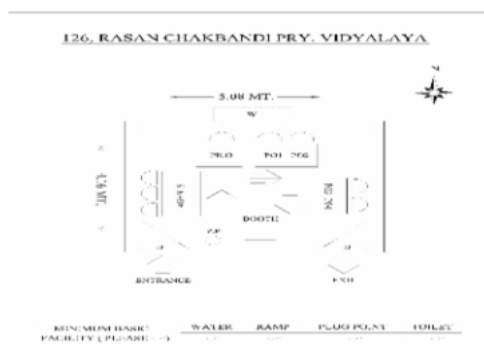

নির্বাচক নিবন্ধন আধিকারিকের স্বাক্ষর

Nazri Naksha

Google Map View

Polling Station Building Front View

Polling Station Front View

Cad View

Key MAP View

1	WB/31/213/126309	নাম : অনাদিনন্দন করমহাপাত্র পিতার নাম: সুরেন্দ্রনাথ করমহাপাত্র বাড়ির নং : n0043 বয়স : 83 লিঙ্গ : পুরুষ	ফটো উপলব্ধ	2	ZCO2388213	নাম : দিবাকর শাসমল পিতার নাম: সুবল শাসমল বাড়ির নং : n0043 বয়স : 80 লিঙ্গ : পুরুষ	ফটো উপলব্ধ	3	KQH2627263	নাম : অন্নদা শংকর করমহাপাত্র পিতার নাম: অনাদি নন্দন করমহাপাত্র বাড়ির নং : n0043 বয়স : 41 লিঙ্গ : পুরুষ	ফটো উপলব্ধ
4	KQH2818912	নাম : মধুচন্দা শাসমল স্বামীর নাম: বিবেক শাসমল বাড়ির নং : n0043 বয়স : 42 লিঙ্গ : মহিলা	ফটো উপলব্ধ	5	KQH2759454	নাম : পিংকি করমহাপাত্র স্বামীর নাম: গৌরীশংকর করমহাপাত্র বাড়ির নং : n0043 বয়স : 40 লিঙ্গ : মহিলা	ফটো উপলব্ধ	6	WB/31/213/126314	নাম : গৌরীশংকর করমহাপাত্র পিতার নাম: অনাদি করমহাপাত্র বাড়ির নং : n0043 বয়স : 52 লিঙ্গ : পুরুষ	ফটো উপলব্ধ
7	ZCO2866242	নাম : সাবিত্রী শাসমল স্বামীর নাম: দিবাকর শাসমল বাড়ির নং : n0043 বয়স : 71 লিঙ্গ : মহিলা	ফটো উপলব্ধ	8	ZCO1756527	নাম : বিলাস শাসমল পিতার নাম: দিবাকর শাসমল বাড়ির নং : n0043 বয়স : 52 লিঙ্গ : পুরুষ	ফটো উপলব্ধ	9	ZCO1371665	নাম : পিউ পন্ডা করমহাপাত্র স্বামীর নাম: অন্নদাশঙ্কর করমহাপাত্র বাড়ির নং : n0043 বয়স : 37 লিঙ্গ : মহিলা	ফটো উপলব্ধ
10	ZCO2620557	নাম : সোনালী দীক্ষিৎ পিতার নাম: নন্দ দলাল দীক্ষিৎ বাড়ির নং : এন0043 বয়স : 24 লিঙ্গ : মহিলা	ফটো উপলব্ধ	11	ZCO2519585	নাম : সত্যরঞ্জন গিরি পিতার নাম: গুনাধর গিরি বাড়ির নং : n0052 বয়স : 25 লিঙ্গ : পুরুষ	ফটো উপলব্ধ	12	ZCO2225001	নাম : সুশান্ত গিরি পিতার নাম: রাধাকৃষ্ণ গিরি বাড়ির নং : n0154 বয়স : 28 লিঙ্গ : পুরুষ	ফটো উপলব্ধ
13	ZCO2563823	নাম : গনেশচন্দ্র গিরি পিতার নাম: উপেন্দ্র গিরি বাড়ির নং : n0050 বয়স : 76 লিঙ্গ : পুরুষ	ফটো উপলব্ধ	14	WB/31/213/126082	নাম : সাবিত্রী গিরি স্বামীর নাম: গুণাধর গিরি বাড়ির নং : n0052 বয়স : 56 লিঙ্গ : মহিলা	ফটো উপলব্ধ	15	WB/31/213/126081	নাম : গুণাধর গিরি পিতার নাম: যজ্ঞেশ্বর গিরি বাড়ির নং : n0052 বয়স : 58 লিঙ্গ : পুরুষ	ফটো উপলব্ধ
16	ZCO1468883	নাম : বিশ্বজিৎ গিরি পিতার নাম: গনেশ চন্দ্র গিরি বাড়ির নং : n0050 বয়স : 37 লিঙ্গ : পুরুষ	ফটো উপলব্ধ	17	WB/31/213/126364	নাম : পুষ্পলতা গিরি স্বামীর নাম: গণেশ গিরি বাড়ির নং : n0050 বয়স : 61 লিঙ্গ : মহিলা	ফটো উপলব্ধ	18	ZCO2135770	নাম : কীরনময় জানা পিতার নাম: সত্যব্রত জানা বাড়ির নং : n0105 বয়স : 29 লিঙ্গ : পুরুষ	ফটো উপলব্ধ
19	KQH2055515	নাম : সবিতা রানী জানা স্বামীর নাম: অনিন্দ্য সুন্দর জানা বাড়ির নং : n0113 বয়স : 50 লিঙ্গ : মহিলা	ফটো উপলব্ধ	20	ZCO1679828	নাম : রাখী জানা স্বামীর নাম: অনুপম জানা বাড়ির নং : n0113 বয়স : 46 লিঙ্গ : মহিলা	ফটো উপলব্ধ	21	ZCO1679745	নাম : অনুপম জানা পিতার নাম: সন্তোষ জানা বাড়ির নং : n0113 বয়স : 44 লিঙ্গ : পুরুষ	ফটো উপলব্ধ
22	KQH1734599	নাম : অংগুমান জানা পিতার নাম: সন্তোষ জানা বাড়ির নং : n0113 বয়স : 45 লিঙ্গ : পুরুষ	ফটো উপলব্ধ	23	WB/31/213/126263	নাম : অনিন্দ্যসুন্দর জানা পিতার নাম: সন্তোষ জানা বাড়ির নং : n0113 বয়স : 54 লিঙ্গ : পুরুষ	ফটো উপলব্ধ	24	WB/31/213/126679	নাম : কুম্ভারানী জানা স্বামীর নাম: সন্তোষ জানা বাড়ির নং : n0113 বয়স : 71 লিঙ্গ : মহিলা	ফটো উপলব্ধ
25	ZCO2458008	নাম : সন্তোষ কুমার জানা পিতার নাম: জগেশ্বর জানা বাড়ির নং : n0113 বয়স : 71 লিঙ্গ : পুরুষ	ফটো উপলব্ধ	26	ZCO1371491	নাম : গৌরী জানা(পাত্র) স্বামীর নাম: সঞ্জয় জানা বাড়ির নং : n0110 বয়স : 41 লিঙ্গ : মহিলা	ফটো উপলব্ধ	27	ZCO2381366	নাম : সঞ্জয় জানা পিতার নাম: জীবন কৃষ্ণ জানা বাড়ির নং : n0110 বয়স : 62 লিঙ্গ : পুরুষ	ফটো উপলব্ধ
28	KQH2090025	নাম : কবিতা জানা স্বামীর নাম: ধনঞ্জয় জানা বাড়ির নং : n0110 বয়স : 44 লিঙ্গ : মহিলা	ফটো উপলব্ধ	29	ZCO2669562	নাম : ধনঞ্জয় জানা পিতার নাম: জীবন কৃষ্ণ জানা বাড়ির নং : n0110 বয়স : 56 লিঙ্গ : পুরুষ	ফটো উপলব্ধ	30	ZCO1371632	নাম : শুভ জানা পিতার নাম: মৃত্যুঞ্জয় জানা বাড়ির নং : n0110 বয়স : 35 লিঙ্গ : পুরুষ	ফটো উপলব্ধ