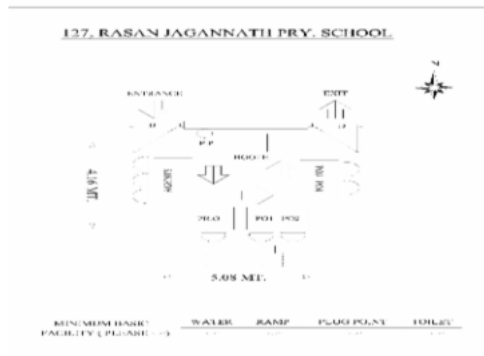

নির্বাচক নিবন্ধন আধিকারিকের স্বাক্ষর

Nazri Naksha

Google Map View

Polling Station Building Front View

Polling Station Front View

Cad View

Key MAP View

1 নাম : সাহানা বিবি স্বামীর নাম: সাবেদ আলি খান বাড়ির নং : n0048 বয়স : 28 লিঙ্গ : মহিলা	ZCO2135929	ফটো উপলব্ধ	2 নাম : রসিদআলি খাঁন পিতার নাম: মৈরুদ্দিন খাঁন বাড়ির নং : n0048 বয়স : 58 লিঙ্গ : পুরুষ	WB/31/213/129499	ফটো উপলব্ধ	3 নাম : রনজিদা বিবি স্বামীর নাম: মমরেজ আলি খাঁন বাড়ির নং : n0048 বয়স : 30 লিঙ্গ : মহিলা	ZCO2034213	ফটো উপলব্ধ
4 নাম : ইসুপ খাঁন পিতার নাম: খৈরুদ্দিন খাঁন বাড়ির নং : n0048 বয়স : 31 লিঙ্গ : পুরুষ	ZCO2034114	ফটো উপলব্ধ	5 নাম : জাহেদ আলি খাঁন পিতার নাম: রহিম আলি খাঁন বাড়ির নং : n0048 বয়স : 30 লিঙ্গ : পুরুষ	ZCO2034080	ফটো উপলব্ধ	6 নাম : আমির আলি খাঁন পিতার নাম: রসিদ আলি খাঁন বাড়ির নং : n0048 বয়স : 30 লিঙ্গ : পুরুষ	ZCO2034072	ফটো উপলব্ধ
7 নাম : ইয়াসিন বিবি স্বামীর নাম: খৈরুদ্দিন খাঁন বাড়ির নং : n0051 বয়স : 62 লিঙ্গ : মহিলা	KQH1297555	ফটো উপলব্ধ	8 নাম : মোহিত আলি খাঁন পিতার নাম: আকবর আলি খাঁন বাড়ির নং : n0048 বয়স : 31 লিঙ্গ : পুরুষ	ZCO1815687	ফটো উপলব্ধ	9 নাম : ইরানী বিবি স্বামীর নাম: ইসলাম খান বাড়ির নং : n0048 বয়স : 32 লিঙ্গ : মহিলা	ZCO1680289	ফটো উপলব্ধ
10 নাম : সাজেদা বিবি স্বামীর নাম: জাবেদ আলি খান বাড়ির নং : n0048 বয়স : 32 লিঙ্গ : মহিলা	ZCO1680313	ফটো উপলব্ধ	11 নাম : আবেদ আলি খাঁ পিতার নাম: রহিম আলি খাঁ বাড়ির নং : n0048 বয়স : 33 লিঙ্গ : পুরুষ	ZCO1568401	ফটো উপলব্ধ	12 নাম : জাবেদ আলি খাঁন পিতার নাম: রহিম আলি খাঁন বাড়ির নং : n0048 বয়স : 36 লিঙ্গ : পুরুষ	ZCO1372432	ফটো উপলব্ধ
13 নাম : মমরেজ আলি খাঁন পিতার নাম: সৈরুদ্দিন খাঁন বাড়ির নং : n0048 বয়স : 35 লিঙ্গ : পুরুষ	ZCO1372515	ফটো উপলব্ধ	14 নাম : সাবেদ আলি খাঁন পিতার নাম: আবুল আলি খাঁন বাড়ির নং : n0048 বয়স : 37 লিঙ্গ : পুরুষ	ZCO1372309	ফটো উপলব্ধ	15 নাম : কহিমা বিবি স্বামীর নাম: ইসমাইল খাঁন বাড়ির নং : n0048 বয়স : 43 লিঙ্গ : মহিলা	KQH2627651	ফটো উপলব্ধ
16 নাম : রুকসানা বিবি স্বামীর নাম: আসেক আলি খাঁন বাড়ির নং : n0048 বয়স : 47 লিঙ্গ : মহিলা	KQH2090462	ফটো উপলব্ধ	17 নাম : মিনা বিবি স্বামীর নাম: আকবর খাঁন বাড়ির নং : n0048 বয়স : 55 লিঙ্গ : মহিলা	WB/31/213/129738	ফটো উপলব্ধ	18 নাম : জাবেদা বিবি স্বামীর নাম: রহিম খাঁন বাড়ির নং : n0048 বয়স : 57 লিঙ্গ : মহিলা	WB/31/213/129874	ফটো উপলব্ধ
19 নাম : ফতেমা বিবি স্বামীর নাম: আবুল খাঁন বাড়ির নং : n0048 বয়স : 58 লিঙ্গ : মহিলা	WB/31/213/129737	ফটো উপলব্ধ	20 নাম : ইসলাম খাঁন পিতার নাম: খৈরুদ্দিন খাঁন বাড়ির নং : n0048 বয়স : 34 লিঙ্গ : পুরুষ	ZCO1680339	ফটো উপলব্ধ	21 নাম : রাজু খাঁন পিতার নাম: খৈরুদ্দিন খাঁন বাড়ির নং : n0048 বয়স : 38 লিঙ্গ : পুরুষ	KQH2819092	ফটো উপলব্ধ
22 নাম : ইসরাফিল খাঁন পিতার নাম: খৈরুদ্দিন খাঁন বাড়ির নং : n0048 বয়স : 37 লিঙ্গ : পুরুষ	ZCO1372473	ফটো উপলব্ধ	23 নাম : ইসমাইল আলি খাঁন পিতার নাম: খৈরুদ্দিন খাঁন বাড়ির নং : n0048 বয়স : 46 লিঙ্গ : পুরুষ	KQH2057016	ফটো উপলব্ধ	24 নাম : খৈরুদ্দিন খাঁন পিতার নাম: সেকেন্দার খাঁন বাড়ির নং : n0048 বয়স : 71 লিঙ্গ : পুরুষ	WB/31/213/129883	ফটো উপলব্ধ
25 নাম : মকসু বিবি স্বামীর নাম: সৈরুদ্দিন খাঁন বাড়ির নং : n0048 বয়স : 56 লিঙ্গ : মহিলা	KQH1297498	ফটো উপলব্ধ	26 নাম : আসেকআলি খাঁন পিতার নাম: রসুলী খাঁন বাড়ির নং : n0048 বয়স : 51 লিঙ্গ : পুরুষ	WB/31/213/129905	ফটো উপলব্ধ	27 নাম : আকবরআলি খাঁন পিতার নাম: রসুলী খাঁন বাড়ির নং : n0048 বয়স : 59 লিঙ্গ : পুরুষ	WB/31/213/129680	ফটো উপলব্ধ
28 নাম : অনারজন বিবি স্বামীর নাম: রসুলী খাঁন বাড়ির নং : n0048 বয়স : 81 লিঙ্গ : মহিলা	KQH2090454	ফটো উপলব্ধ	29 নাম : রহিম আলি খাঁন পিতার নাম: মৈরুদ্দিন খাঁন বাড়ির নং : n0048 বয়স : 65 লিঙ্গ : পুরুষ	ZCO2866168	ফটো উপলব্ধ	30 নাম : আবুলআলি খাঁন পিতার নাম: মৈরুদ্দিন খাঁন বাড়ির নং : n0048 বয়স : 68 লিঙ্গ : পুরুষ	WB/31/213/129441	ফটো উপলব্ধ