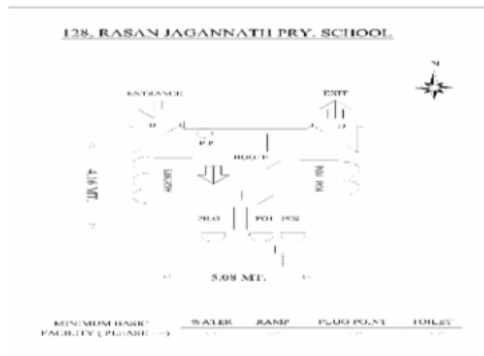

নির্বাচক নিবন্ধন আধিকারিকের স্বাক্ষর

Nazri Naksha

Google Map View

Polling Station Building Front View

Polling Station Front View

Cad View

Key MAP View

1 নাম : রাজকুমার দাস পিতার নাম: বাদল দাস বাড়ির নং : এন0138 বয়স : 25 লিঙ্গ : পুরুষ	ZCO2658821 ফটো উপলব্ধ	2 নাম : বাদল দাস পিতার নাম: ননীগোপাল দাস বাড়ির নং : n0138 বয়স : 55 লিঙ্গ : পুরুষ	ZCO2836443 ফটো উপলব্ধ	3 নাম : উমা গিরি চন্দ স্বামীর নাম: নারায়ণ চন্দ্র চন্দ বাড়ির নং : n0156 বয়স : 36 লিঙ্গ : মহিলা	ZCO1340165 ফটো উপলব্ধ
4 নাম : মিতালি পাল ওবা স্বামীর নাম: দীপু কুমার ওবা বাড়ির নং : এন0224 বয়স : 28 লিঙ্গ : মহিলা	ZCO2623213 ফটো উপলব্ধ	5 নাম : কার্তিক ওবা পিতার নাম: নিরোদ ওবা বাড়ির নং : n0222 বয়স : 63 লিঙ্গ : পুরুষ	WB/31/213/147027 ফটো উপলব্ধ	6 নাম : জ্যোৎস্না ওবা স্বামীর নাম: কার্তিক ওবা বাড়ির নং : n0223 বয়স : 56 লিঙ্গ : মহিলা	WB/31/213/147260 ফটো উপলব্ধ
7 নাম : দিপু কুমার ওবা পিতার নাম: কার্তিক ওবা বাড়ির নং : n0224 বয়স : 38 লিঙ্গ : পুরুষ	KQH2820835 ফটো উপলব্ধ	8 নাম : সোমা গিরি (করন) স্বামীর নাম: দেবব্রত করন বাড়ির নং : n0019 বয়স : 29 লিঙ্গ : মহিলা	ZCO2034676 ফটো উপলব্ধ	9 নাম : সাবিত্রী করন স্বামীর নাম: শেখর করন বাড়ির নং : n0022 বয়স : 35 লিঙ্গ : মহিলা	ZCO2034767 ফটো উপলব্ধ
10 নাম : রুমা করন স্বামীর নাম: মন্টু করন বাড়ির নং : এন0021 বয়স : 24 লিঙ্গ : মহিলা	ZCO2708725 ফটো উপলব্ধ	11 নাম : পপি জানা করণ স্বামীর নাম: সঞ্জয় করণ বাড়ির নং : 112 বয়স : 25 লিঙ্গ : মহিলা	ZCO2555167 ফটো উপলব্ধ	12 নাম : অপর্ণা করণ স্বামীর নাম: বিশুজিৎ করণ বাড়ির নং : এন0020 বয়স : 30 লিঙ্গ : মহিলা	ZCO2289312 ফটো উপলব্ধ
13 নাম : অর্চনা করণ স্বামীর নাম: হেমন্ত করণ বাড়ির নং : এন0021 বয়স : 33 লিঙ্গ : মহিলা	ZCO2289320 ফটো উপলব্ধ	14 নাম : সহদেব করণ পিতার নাম: বিষ্ণুপদ করণ বাড়ির নং : রাসন বয়স : 22 লিঙ্গ : পুরুষ	ZCO2855930 ফটো উপলব্ধ	15 নাম : অর্চনা করন স্বামীর নাম: রবীন্দ্র করন বাড়ির নং : n0021 বয়স : 29 লিঙ্গ : মহিলা	ZCO2034544 ফটো উপলব্ধ
16 নাম : সঞ্জয় করন পিতার নাম: হরিপদ করন বাড়ির নং : n0022 বয়স : 32 লিঙ্গ : পুরুষ	ZCO1931419 ফটো উপলব্ধ	17 নাম : দয়াল করন পিতার নাম: সুকুমার করন বাড়ির নং : এন0019 বয়স : 26 লিঙ্গ : পুরুষ	ZCO2331429 ফটো উপলব্ধ	18 নাম : ভারতী করন স্বামীর নাম: রামপদ করন বাড়ির নং : n0022 বয়স : 51 লিঙ্গ : মহিলা	ZCO2378917 ফটো উপলব্ধ
19 নাম : রামপদ করন পিতার নাম: পঞ্চানন করন বাড়ির নং : n0022 বয়স : 55 লিঙ্গ : পুরুষ	ZCO2378966 ফটো উপলব্ধ	20 নাম : সৌরভ করন পিতার নাম: সুনীল কুমার করন বাড়ির নং : N0019 বয়স : 25 লিঙ্গ : পুরুষ	ZCO2514438 ফটো উপলব্ধ	21 নাম : সন্তোষ করণ পিতার নাম: গুরুপ্রসাদ করণ বাড়ির নং : n0019 বয়স : 63 লিঙ্গ : পুরুষ	WB/31/213/129144 ফটো উপলব্ধ
22 নাম : রিনারাণী করণ স্বামীর নাম: সন্তোষ করণ বাড়ির নং : n0019 বয়স : 57 লিঙ্গ : মহিলা	WB/31/213/129344 ফটো উপলব্ধ	23 নাম : সুকুমার করণ পিতার নাম: গুরুপ্রসাদ করণ বাড়ির নং : n0019 বয়স : 59 লিঙ্গ : পুরুষ	WB/31/213/129094 ফটো উপলব্ধ	24 নাম : বেলারাণী করণ স্বামীর নাম: সুকুমার করণ বাড়ির নং : n0019 বয়স : 53 লিঙ্গ : মহিলা	WB/31/213/129345 ফটো উপলব্ধ
25 নাম : সুনীল করণ পিতার নাম: গুরুপ্রসাদ করণ বাড়ির নং : n0019 বয়স : 52 লিঙ্গ : পুরুষ	WB/31/213/129220 ফটো উপলব্ধ	26 নাম : গীতা করন স্বামীর নাম: সুনীল করন বাড়ির নং : n0019 বয়স : 47 লিঙ্গ : মহিলা	KQH1771161 ফটো উপলব্ধ	27 নাম : দেবব্রত করন পিতার নাম: সন্তোষ করন বাড়ির নং : n0019 বয়স : 36 লিঙ্গ : পুরুষ	ZCO1372721 ফটো উপলব্ধ
28 নাম : সৌভিক করণ পিতার নাম: সুনীল করণ বাড়ির নং : এন0019 বয়স : 21 লিঙ্গ : পুরুষ	ZCO2966935 ফটো উপলব্ধ	29 নাম : প্রফুল্ল করণ পিতার নাম: নন্দ করণ বাড়ির নং : n0020 বয়স : 71 লিঙ্গ : পুরুষ	WB/31/213/129962 ফটো উপলব্ধ	30 নাম : সুশান্ত করণ পিতার নাম: গোপাল করণ বাড়ির নং : n0020 বয়স : 61 লিঙ্গ : পুরুষ	KQH2682714 ফটো উপলব্ধ