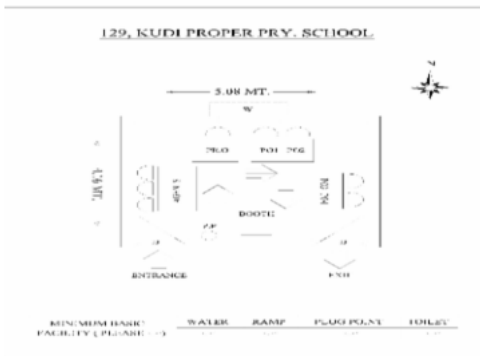

নির্বাচক নিবন্ধন আধিকারিকের স্বাক্ষর

Nazri Naksha

Google Map View

Polling Station Building Front View

Polling Station Front View

Cad View

Key MAP View

1 নাম : মমতা (মাঝি) গায়েন স্বামীর নাম: পৌতম গায়েন বাড়ির নং : n0119 বয়স : 50 লিঙ্গ : মহিলা	FTD1755420 ফটো উপলব্ধ	2 নাম : চন্দন গায়েন পিতার নাম: তপন কুমার গায়েন বাড়ির নং : n0119 বয়স : 36 লিঙ্গ : পুরুষ	ZCO1469832 ফটো উপলব্ধ	3 নাম : সুলেখগয়েন SulekhaGayen অন্যান্য: সুলেখগয়েন বাড়ির নং : কুড়ি বয়স : 24 লিঙ্গ : মহিলা	ZCO2675445 ফটো উপলব্ধ
4 নাম : রুমা করন(দাস) স্বামীর নাম: মদন মোহন দাস বাড়ির নং : n0121 বয়স : 41 লিঙ্গ : মহিলা	ZCO1470053 ফটো উপলব্ধ	5 নাম : মাধব বেবরা পিতার নাম: গুনাধর বেবরা বাড়ির নং : এন0049 বয়স : 24 লিঙ্গ : পুরুষ	ZCO2859411 ফটো উপলব্ধ	6 নাম : পিয়ালী গায়েন স্বামীর নাম: আশুতোষ গায়েন বাড়ির নং : এন0047 বয়স : 30 লিঙ্গ : মহিলা	ZCO2289502 ফটো উপলব্ধ
7 নাম : সুধমা গায়েন স্বামীর নাম: মানিক গায়েন বাড়ির নং : n0040 বয়স : 31 লিঙ্গ : মহিলা	ZCO2034957 ফটো উপলব্ধ	8 নাম : মানিক গায়েন পিতার নাম: যোগেন্দ্র নাথ গায়েন বাড়ির নং : n0040 বয়স : 41 লিঙ্গ : পুরুষ	ZCO1470327 ফটো উপলব্ধ	9 নাম : খুকুমনি গায়েন স্বামীর নাম: সুতোষ গায়েন বাড়ির নং : n0040 বয়স : 27 লিঙ্গ : মহিলা	ZCO2136133 ফটো উপলব্ধ
10 নাম : স্বপন কুমার গায়েন পিতার নাম: মুরারী গায়েন বাড়ির নং : n0044 বয়স : 51 লিঙ্গ : পুরুষ	WB/31/213/135154 ফটো উপলব্ধ	11 নাম : সুদীপ গায়েন পিতার নাম: ভোলানাথ গায়েন বাড়ির নং : n0153 বয়স : 28 লিঙ্গ : পুরুষ	ZCO2239192 ফটো উপলব্ধ	12 নাম : সবিতা গায়েন স্বামীর নাম: বাসুদেব গায়েন বাড়ির নং : n0047 বয়স : 37 লিঙ্গ : মহিলা	ZCO1681113 ফটো উপলব্ধ
13 নাম : আশুতোষ গায়েন পিতার নাম: পরেশ চন্দ্র গায়েন বাড়ির নং : n0047 বয়স : 45 লিঙ্গ : পুরুষ	ZCO1681097 ফটো উপলব্ধ	14 নাম : বাবলু গায়েন পিতার নাম: প্রফুল্ল গায়েন বাড়ির নং : n0048 বয়স : 40 লিঙ্গ : পুরুষ	KQH2094241 ফটো উপলব্ধ	15 নাম : স্নেহলতা গায়েন স্বামীর নাম: বাবলু গায়েন বাড়ির নং : n0048 বয়স : 34 লিঙ্গ : মহিলা	ZCO1680982 ফটো উপলব্ধ
16 নাম : তুহিনা গায়েন পিতার নাম: তারাপদ গায়েন বাড়ির নং : n0042 বয়স : 30 লিঙ্গ : মহিলা	ZCO1931773 ফটো উপলব্ধ	17 নাম : আরতি গায়েন স্বামীর নাম: দেবেন্দ্রনাথ গায়েন বাড়ির নং : n0042 বয়স : 66 লিঙ্গ : মহিলা	KQH1768035 ফটো উপলব্ধ	18 নাম : যুগলকৃষ্ণ গায়েন পিতার নাম: দেবেন্দ্র নাথ গায়েন বাড়ির নং : n0042 বয়স : 48 লিঙ্গ : পুরুষ	KQH1298108 ফটো উপলব্ধ
19 নাম : তারাপদ গায়েন পিতার নাম: রঘুনাথ গায়েন বাড়ির নং : n0042 বয়স : 63 লিঙ্গ : পুরুষ	WB/31/213/135541 ফটো উপলব্ধ	20 নাম : হাসি গায়েন স্বামীর নাম: তারাপদ গায়েন বাড়ির নং : n0042 বয়স : 58 লিঙ্গ : মহিলা	WB/31/213/135001 ফটো উপলব্ধ	21 নাম : সুমন গায়েন পিতার নাম: তারাপদ গায়েন বাড়ির নং : n0042 বয়স : 36 লিঙ্গ : পুরুষ	ZCO1373240 ফটো উপলব্ধ
22 নাম : রুমা গায়েন পিতার নাম: তপন কুমার গায়েন বাড়ির নং : এন0048 বয়স : 26 লিঙ্গ : পুরুষ	ZCO2289510 ফটো উপলব্ধ	23 নাম : প্রদীপ কুমার গায়েন পিতার নাম: মদন কুমার গায়েন বাড়ির নং : n0045 বয়স : 26 লিঙ্গ : পুরুষ	ZCO2521011 ফটো উপলব্ধ	24 নাম : সন্ধ্যা গায়েন স্বামীর নাম: কনক কান্তি গায়েন বাড়ির নং : n0040 বয়স : 47 লিঙ্গ : মহিলা	ZCO2387017 ফটো উপলব্ধ
25 নাম : অসীম গায়েন পিতার নাম: সুভাষ চন্দ্র গায়েন বাড়ির নং : এন0046 বয়স : 23 লিঙ্গ : পুরুষ	ZCO2675353 ফটো উপলব্ধ	26 নাম : সুব্রত গায়েন পিতার নাম: স্বপন গায়েন বাড়ির নং : এন0044 বয়স : 24 লিঙ্গ : পুরুষ	ZCO2673788 ফটো উপলব্ধ	27 নাম : রঞ্জিত গায়েন পিতার নাম: ভোলানাথ গায়েন বাড়ির নং : এন0048 বয়স : 25 লিঙ্গ : পুরুষ	ZCO2698157 ফটো উপলব্ধ
28 নাম : সুমিতা গায়েন অন্যান্য: শঙ্কর গায়েন বাড়ির নং : এন0047 বয়স : 26 লিঙ্গ : পুরুষ	ZCO2842854 ফটো উপলব্ধ	29 নাম : অর্চনা গায়েন স্বামীর নাম: মনোরঞ্জন গায়েন বাড়ির নং : n0118 বয়স : 41 লিঙ্গ : মহিলা	KQH2094233 ফটো উপলব্ধ	30 নাম : সুতপা গায়েন স্বামীর নাম: শক্তিপদ গায়েন বাড়ির নং : n0060 বয়স : 36 লিঙ্গ : মহিলা	ZCO1470350 ফটো উপলব্ধ