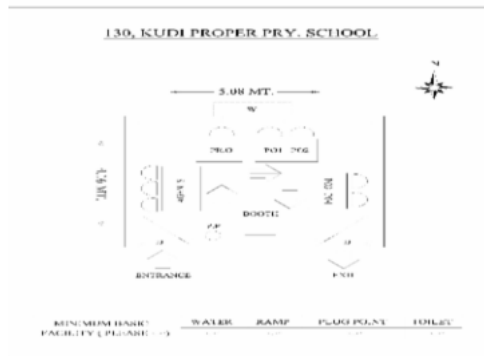

নির্বাচক নিবন্ধন আধিকারিকের স্বাক্ষর

Nazri Naksha

Google Map View

Polling Station Building Front View

Polling Station Front View

Cad View

Key MAP View

1 নাম : বুলু সরকার (জানা) স্বামীর নাম: জয়ন্ত কুমার জানা বাড়ির নং : n0152 বয়স : 29 লিঙ্গ : মহিলা	ZCO2239242 ফটো উপলব্ধ	2 নাম : গুরুপদ গিরি পিতার নাম: রবীন্দ্র নাথ গিরি বাড়ির নং : এন0132 বয়স : 26 লিঙ্গ : পুরুষ	ZCO2553568 ফটো উপলব্ধ	3 নাম : সোনালী গিরি স্বামীর নাম: রবীন্দ্রনাথ গিরি বাড়ির নং : n0132 বয়স : 48 লিঙ্গ : মহিলা	MXC1223296 ফটো উপলব্ধ
4 নাম : সুমিত্রা জানা স্বামীর নাম: লক্ষন জানা বাড়ির নং : n0022 বয়স : 42 লিঙ্গ : মহিলা	KQH2094266 ফটো উপলব্ধ	5 নাম : লক্ষ্মণচন্দ্র জানা পিতার নাম: সুবল জানা বাড়ির নং : n0022 বয়স : 55 লিঙ্গ : পুরুষ	WB/31/213/135417 ফটো উপলব্ধ	6 নাম : মুনালকান্তি জানা পিতার নাম: বলরাম জানা বাড়ির নং : n0022 বয়স : 35 লিঙ্গ : পুরুষ	ZCO1470012 ফটো উপলব্ধ
7 নাম : মুকুল বিকাশ জানা পিতার নাম: বলরাম জানা বাড়ির নং : N/0160 বয়স : 39 লিঙ্গ : পুরুষ	KQH2819878 ফটো উপলব্ধ	8 নাম : গীতারানী জানা স্বামীর নাম: বলরাম জানা বাড়ির নং : n0022 বয়স : 58 লিঙ্গ : মহিলা	WB/31/213/135758 ফটো উপলব্ধ	9 নাম : বলরাম জানা পিতার নাম: সুদাম জানা বাড়ির নং : n0022 বয়স : 67 লিঙ্গ : পুরুষ	WB/31/213/135775 ফটো উপলব্ধ
10 নাম : রামচন্দ্র জানা পিতার নাম: সুবল জানা বাড়ির নং : n0021 বয়স : 60 লিঙ্গ : পুরুষ	WB/31/213/135699 ফটো উপলব্ধ	11 নাম : বীণাপানী জানা স্বামীর নাম: বীরেন্দ্রনাথ জানা বাড়ির নং : n0020 বয়স : 44 লিঙ্গ : মহিলা	KQH2093300 ফটো উপলব্ধ	12 নাম : ধীরেন্দ্রনাথ জানা পিতার নাম: বংশীধর জানা বাড়ির নং : n0020 বয়স : 52 লিঙ্গ : পুরুষ	WB/31/213/135281 ফটো উপলব্ধ
13 নাম : প্রবীর জানা পিতার নাম: নিরঞ্জন জানা বাড়ির নং : n0020 বয়স : 33 লিঙ্গ : পুরুষ	ZCO1681394 ফটো উপলব্ধ	14 নাম : শকুন্তলা জানা স্বামীর নাম: নিরঞ্জন জানা বাড়ির নং : n0020 বয়স : 54 লিঙ্গ : মহিলা	WB/31/213/135290 ফটো উপলব্ধ	15 নাম : নিরঞ্জন জানা পিতার নাম: বংশীধর জানা বাড়ির নং : n0020 বয়স : 58 লিঙ্গ : পুরুষ	ZCO2386878 ফটো উপলব্ধ
16 নাম : রেখা রানী জানা স্বামীর নাম: শচীন্দ্রনাথ জানা বাড়ির নং : n0019 বয়স : 36 লিঙ্গ : মহিলা	ZCO1255074 ফটো উপলব্ধ	17 নাম : শচীন্দ্রনাথ জানা পিতার নাম: গদাধর জানা বাড়ির নং : n0019 বয়স : 48 লিঙ্গ : পুরুষ	KQH1297837 ফটো উপলব্ধ	18 নাম : রাধারানী জানা স্বামীর নাম: রবীন্দ্র জানা বাড়ির নং : n0019 বয়স : 52 লিঙ্গ : মহিলা	WB/31/213/135249 ফটো উপলব্ধ
19 নাম : রবীন্দ্র জানা পিতার নাম: গদাধর জানা বাড়ির নং : n0019 বয়স : 59 লিঙ্গ : পুরুষ	WB/31/213/135431 ফটো উপলব্ধ	20 নাম : নমিতা জানা স্বামীর নাম: গদাধর জানা বাড়ির নং : n0019 বয়স : 75 লিঙ্গ : মহিলা	WB/31/213/135248 ফটো উপলব্ধ	21 নাম : সূচন্দ্রা ভক্তা (জানা) স্বামীর নাম: রতন জানা বাড়ির নং : n0018 বয়স : 39 লিঙ্গ : মহিলা	ZCO1931849 ফটো উপলব্ধ
22 নাম : আশালতা জানা মায়ের নাম: যাদুমানি জানা বাড়ির নং : n0018 বয়স : 69 লিঙ্গ : মহিলা	KQH2683449 ফটো উপলব্ধ	23 নাম : মানিক জানা পিতার নাম: অরবিন্দ জানা বাড়ির নং : n0018 বয়স : 42 লিঙ্গ : পুরুষ	KQH2282580 ফটো উপলব্ধ	24 নাম : রতন কুমার জানা পিতার নাম: অরবিন্দ জানা বাড়ির নং : n0018 বয়স : 43 লিঙ্গ : পুরুষ	KQH2093235 ফটো উপলব্ধ
25 নাম : অঞ্জলী জানা স্বামীর নাম: অরবিন্দ জানা বাড়ির নং : n0018 বয়স : 71 লিঙ্গ : মহিলা	KQH2683100 ফটো উপলব্ধ	26 নাম : অরবিন্দ জানা পিতার নাম: যজ্ঞেশ্বর জানা বাড়ির নং : n0018 বয়স : 74 লিঙ্গ : পুরুষ	WB/31/213/135293 ফটো উপলব্ধ	27 নাম : তাপস জানা পিতার নাম: অমল জানা বাড়ির নং : n0017 বয়স : 31 লিঙ্গ : পুরুষ	ZCO1816784 ফটো উপলব্ধ
28 নাম : সুনীতি জানা স্বামীর নাম: অমল জানা বাড়ির নং : n0017 বয়স : 57 লিঙ্গ : মহিলা	WB/31/213/135819 ফটো উপলব্ধ	29 নাম : কমল জানা পিতার নাম: বৈকুণ্ঠ জানা বাড়ির নং : n0017 বয়স : 59 লিঙ্গ : পুরুষ	ZCO2948545 ফটো উপলব্ধ	30 নাম : অমলকুমার জানা পিতার নাম: বৈকুণ্ঠ জানা বাড়ির নং : n0017 বয়স : 63 লিঙ্গ : পুরুষ	WB/31/213/135617 ফটো উপলব্ধ