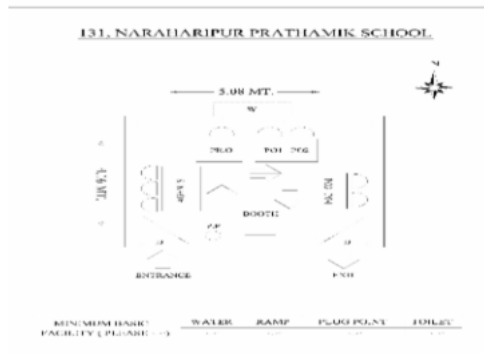

নির্বাচক নিবন্ধন আধিকারিকের স্বাক্ষর

Nazri Naksha

Google Map View

Polling Station Building Front View

Polling Station Front View

Cad View

Key MAP View

1 নাম : সুশান্ত দাস পিতার নাম: সুদর্শন দাস বাড়ির নং : নরহরিপুর বয়স : 58 লিঙ্গ : পুরুষ	ZCO2438331 ফটো উপলব্ধ	2 নাম : অনাদি নন্দন দাস পিতার নাম: ভানু চরন দাস বাড়ির নং : n0068 বয়স : 36 লিঙ্গ : পুরুষ	ZCO1470509 ফটো উপলব্ধ	3 নাম : কবিতা রাউল (দাস) স্বামীর নাম: অনাদি নন্দন দাস বাড়ির নং : n0068 বয়স : 31 লিঙ্গ : মহিলা	ZCO1932227 ফটো উপলব্ধ
4 নাম : সৈকত দাস পিতার নাম: সুশান্ত দাস বাড়ির নং : হাউস নং-এন0025 এস/ও সুশান্ত দ বয়স : 32 লিঙ্গ : পুরুষ	ZCO1681774 ফটো উপলব্ধ	5 নাম : অশোক কুমার দাস পিতার নাম: ভানুচরন দাস বাড়ির নং : n0068 বয়স : 32 লিঙ্গ : পুরুষ	ZCO1817261 ফটো উপলব্ধ	6 নাম : কাকলী দাস স্বামীর নাম: সুশান্ত দাস বাড়ির নং : নরহরিপুর বয়স : 52 লিঙ্গ : মহিলা	ZCO2437655 ফটো উপলব্ধ
7 নাম : আরতি দাস স্বামীর নাম: ভানু দাস বাড়ির নং : n0068 বয়স : 57 লিঙ্গ : মহিলা	ZCO2858348 ফটো উপলব্ধ	8 নাম : মুক্তারাম খাটুয়া পিতার নাম: যাদব খাটুয়া বাড়ির নং : n0069 বয়স : 63 লিঙ্গ : পুরুষ	WB/31/213/132305 ফটো উপলব্ধ	9 নাম : কাজল খাটুয়া স্বামীর নাম: মুক্তারাম খাটুয়া বাড়ির নং : n0069 বয়স : 57 লিঙ্গ : মহিলা	WB/31/213/132153 ফটো উপলব্ধ
10 নাম : অঞ্জনা খাটুয়া পিতার নাম: মুক্তারাম খাটুয়া বাড়ির নং : n0069 বয়স : 32 লিঙ্গ : মহিলা	ZCO1817113 ফটো উপলব্ধ	11 নাম : দীপক খাটুয়া পিতার নাম: মুক্তারাম খাটুয়া বাড়ির নং : n0069 বয়স : 29 লিঙ্গ : পুরুষ	ZCO2035376 ফটো উপলব্ধ	12 নাম : রাখী গুছাইত বেরা স্বামীর নাম: স্যকান্ত বেরা বাড়ির নং : পাট নং - ১৩১ বয়স : 29 লিঙ্গ : মহিলা	ZCO2032258 ফটো উপলব্ধ
13 নাম : উৎপল গিরি পিতার নাম: কার্তিক গিরি বাড়ির নং : n0006 বয়স : 36 লিঙ্গ : পুরুষ	KQH2760247 ফটো উপলব্ধ	14 নাম : দিব্যেন্দু গিরি পিতার নাম: তপন কুমার গিরি বাড়ির নং : এন0005 বয়স : 29 লিঙ্গ : পুরুষ	ZCO2035301 ফটো উপলব্ধ	15 নাম : শীর্ষেন্দু গিরি পিতার নাম: তপন কুমার গিরি বাড়ির নং : এন0005 বয়স : 24 লিঙ্গ : পুরুষ	ZCO2642544 ফটো উপলব্ধ
16 নাম : সহদেব গিরি পিতার নাম: অনিল গিরি বাড়ির নং : 0054 বয়স : 23 লিঙ্গ : পুরুষ	ZCO2803369 ফটো উপলব্ধ	17 নাম : সুকুমার গিরি পিতার নাম: গোপাল গিরি বাড়ির নং : n0129 বয়স : 34 লিঙ্গ : পুরুষ	ZCO1816990 ফটো উপলব্ধ	18 নাম : বিজয়লক্ষ্মী গিরি স্বামীর নাম: চিত্তামণি গিরি বাড়ির নং : n0026 বয়স : 78 লিঙ্গ : মহিলা	ZCO2559508 ফটো উপলব্ধ
19 নাম : অনুরন গিরি পিতার নাম: উত্তম কুমার গিরি বাড়ির নং : এন0015 বয়স : 26 লিঙ্গ : পুরুষ	ZCO2289783 ফটো উপলব্ধ	20 নাম : ভুবন চন্দ্র গিরি পিতার নাম: রমানাথ গিরি বাড়ির নং : n0126 বয়স : 84 লিঙ্গ : পুরুষ	ZCO2346740 ফটো উপলব্ধ	21 নাম : বলি গিরি স্বামীর নাম: সুকুমার গিরি বাড়ির নং : এন0129 বয়স : 28 লিঙ্গ : মহিলা	ZCO2289833 ফটো উপলব্ধ
22 নাম : নন্দিতা সাউ গিরি স্বামীর নাম: অমিত গিরি বাড়ির নং : n0190 বয়স : 33 লিঙ্গ : মহিলা	ZCO1570241 ফটো উপলব্ধ	23 নাম : তপন গিরি পিতার নাম: মুরারী মোহন গিরি বাড়ির নং : n0028 বয়স : 53 লিঙ্গ : পুরুষ	ZCO2552974 ফটো উপলব্ধ	24 নাম : সন্ধ্যা গিরি স্বামীর নাম: ঝন্টু গিরি বাড়ির নং : n0126 বয়স : 39 লিঙ্গ : মহিলা	ZCO1817014 ফটো উপলব্ধ
25 নাম : অনুপম গিরি পিতার নাম: মদনমোহন গিরি বাড়ির নং : n0012 বয়স : 32 লিঙ্গ : পুরুষ	ZCO1817006 ফটো উপলব্ধ	26 নাম : শিবানী বাগ গিরি স্বামীর নাম: উত্তম কুমার গিরি বাড়ির নং : n0015 বয়স : 47 লিঙ্গ : মহিলা	KQH1299072 ফটো উপলব্ধ	27 নাম : লক্ষ্মীপ্রিয়া দাস গিরি স্বামীর নাম: বুদ্ধদেব গিরি বাড়ির নং : n0014 বয়স : 29 লিঙ্গ : মহিলা	ZCO2035277 ফটো উপলব্ধ
28 নাম : সন্ধ্যা গিরি পিতার নাম: কেশব চন্দ্র গিরি বাড়ির নং : এন0005 বয়স : 64 লিঙ্গ : মহিলা	ZCO2840254 ফটো উপলব্ধ	29 নাম : অমিত গিরি পিতার নাম: সুকুমার গিরি বাড়ির নং : এন0093 বয়স : 33 লিঙ্গ : পুরুষ	ZCO1568864 ফটো উপলব্ধ	30 নাম : বুদ্ধদেব গিরি পিতার নাম: সুনীল গিরি বাড়ির নং : n0014 বয়স : 38 লিঙ্গ : পুরুষ	KQH2819621 ফটো উপলব্ধ