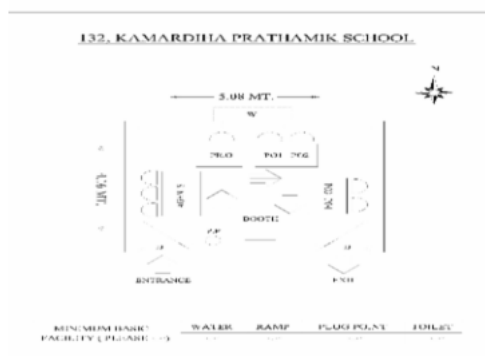

নির্বাচক নিবন্ধন আধিকারিকের স্বাক্ষর

Nazri Naksha

Google Map View

Polling Station Building Front View

Polling Station Front View

Cad View

Key MAP View

1 নাম : দক্ষিণা নারায়ন কিস্কু পিতার নাম: গুনাধর কিস্কু বাড়ির নং : n0054 বয়স : 39 লিঙ্গ : পুরুষ	KQH2628501 ফটো উপলব্ধ	2 নাম : দুলালী কিস্কু স্বামীর নাম: গুনাধর কিস্কু বাড়ির নং : n0054 বয়স : 65 লিঙ্গ : মহিলা	WB/31/213/138262 ফটো উপলব্ধ	3 নাম : গুণাধর কিস্কু পিতার নাম: চৈতন্য কিস্কু বাড়ির নং : n0054 বয়স : 71 লিঙ্গ : পুরুষ	ZCO2973923 ফটো উপলব্ধ
4 নাম : সুরেন কিস্কু পিতার নাম: চৈতন্য কিস্কু বাড়ির নং : n0030 বয়স : 63 লিঙ্গ : পুরুষ	WB/31/213/138209 ফটো উপলব্ধ	5 নাম : শুকমনী কিস্কু স্বামীর নাম: মনিধর কিস্কু বাড়ির নং : n0030 বয়স : 50 লিঙ্গ : মহিলা	KQH1298785 ফটো উপলব্ধ	6 নাম : মনিধর কিস্কু পিতার নাম: চৈতন্য কিস্কু বাড়ির নং : n0030 বয়স : 64 লিঙ্গ : পুরুষ	WB/31/213/138026 ফটো উপলব্ধ
7 নাম : প্রদীপ কিস্কু পিতার নাম: সন্তোষ কিস্কু বাড়ির নং : n0029 বয়স : 34 লিঙ্গ : পুরুষ	ZCO1817295 ফটো উপলব্ধ	8 নাম : দীপক কিস্কু পিতার নাম: সন্তোষ কিস্কু বাড়ির নং : n0029 বয়স : 36 লিঙ্গ : পুরুষ	ZCO1817303 ফটো উপলব্ধ	9 নাম : সারদা কিস্কু স্বামীর নাম: সন্তোষ কিস্কু বাড়ির নং : n0029 বয়স : 63 লিঙ্গ : মহিলা	WB/31/213/138263 ফটো উপলব্ধ
10 নাম : দীপঙ্কর কিস্কু পিতার নাম: সারদা কিস্কু বাড়ির নং : এন0029 বয়স : 27 লিঙ্গ : পুরুষ	ZCO2290187 ফটো উপলব্ধ	11 নাম : সীতা কিস্কু স্বামীর নাম: চৈতন্য চরণ কিস্কু বাড়ির নং : n0054 বয়স : 32 লিঙ্গ : মহিলা	ZCO1817386 ফটো উপলব্ধ	12 নাম : জ্যোৎস্না কিস্কু স্বামীর নাম: দীপক কিস্কু বাড়ির নং : N0029 বয়স : 29 লিঙ্গ : মহিলা	WCI1904804 ফটো উপলব্ধ
13 নাম : পার্বতী কিস্কু স্বামীর নাম: সুরেন কিস্কু বাড়ির নং : n0030 বয়স : 40 লিঙ্গ : মহিলা	KQH2628527 ফটো উপলব্ধ	14 নাম : ইন্দ্রলাল কিস্কু পিতার নাম: মনিধর কিস্কু বাড়ির নং : এন0056 বয়স : 22 লিঙ্গ : পুরুষ	ZCO2945087 ফটো উপলব্ধ	15 নাম : চৈতন্য চরণ কিস্কু পিতার নাম: গুনাধর কিস্কু বাড়ির নং : n0054 বয়স : 41 লিঙ্গ : পুরুষ	KQH2628519 ফটো উপলব্ধ
16 নাম : মঞ্জু গিরি পিতার নাম: মনু গিরি বাড়ির নং : n0106 বয়স : 25 লিঙ্গ : মহিলা	ZCO2573244 ফটো উপলব্ধ	17 নাম : সন্ধ্যা রানি গিরি স্বামীর নাম: সুধী সুন্দর গিরি বাড়ির নং : এন0071 বয়স : 25 লিঙ্গ : মহিলা	ZCO2841567 ফটো উপলব্ধ	18 নাম : কালিপদ গিরি পিতার নাম: বনমালী গিরি বাড়ির নং : n0204 বয়স : 52 লিঙ্গ : পুরুষ	WB/31/213/141544 ফটো উপলব্ধ
19 নাম : সন্ধ্যা গিরি স্বামীর নাম: কালিপদ গিরি বাড়ির নং : n0205 বয়স : 46 লিঙ্গ : মহিলা	ZCO1682996 ফটো উপলব্ধ	20 নাম : সোনা মনি গিরি পিতার নাম: গণেশ চন্দ্র গিরি বাড়ির নং : এন0121 বয়স : 28 লিঙ্গ : মহিলা	ZCO2290005 ফটো উপলব্ধ	21 নাম : কানাই গিরি মায়ের নাম: কাজল গিরি বাড়ির নং : এন0010 বয়স : 26 লিঙ্গ : পুরুষ	ZCO2290302 ফটো উপলব্ধ
22 নাম : কালিপদ গিরি পিতার নাম: বসন্ত গিরি বাড়ির নং : n0121 বয়স : 52 লিঙ্গ : পুরুষ	KQH1768878 ফটো উপলব্ধ	23 নাম : সমীর গিরি পিতার নাম: নির্মল কুমার গিরি বাড়ির নং : n0121 বয়স : 34 লিঙ্গ : পুরুষ	ZCO1569292 ফটো উপলব্ধ	24 নাম : এলোকেশী গিরি স্বামীর নাম: বনমালী গিরি বাড়ির নং : n0121 বয়স : 59 লিঙ্গ : মহিলা	ZCO2564805 ফটো উপলব্ধ
25 নাম : নূপুর রানী গিরি পিতার নাম: নলিনীকান্ত গিরি বাড়ির নং : n0121 বয়স : 43 লিঙ্গ : মহিলা	KQH2094571 ফটো উপলব্ধ	26 নাম : কালা চাঁদ গিরি পিতার নাম: গণেশ চন্দ্র গিরি বাড়ির নং : n0121 বয়স : 33 লিঙ্গ : পুরুষ	ZCO1569417 ফটো উপলব্ধ	27 নাম : সন্তু গিরি পিতার নাম: নির্মল কুমার গিরি বাড়ির নং : এন0121 বয়স : 32 লিঙ্গ : পুরুষ	ZCO1682129 ফটো উপলব্ধ
28 নাম : সীতারাম গিরি পিতার নাম: নলিনী কান্ত গিরি বাড়ির নং : n0121 বয়স : 37 লিঙ্গ : পুরুষ	KQH2820116 ফটো উপলব্ধ	29 নাম : বাসন্তী রানী গিরি স্বামীর নাম: অজিত গিরি বাড়ির নং : n0121 বয়স : 47 লিঙ্গ : মহিলা	KQH2094555 ফটো উপলব্ধ	30 নাম : রেবতী গিরি স্বামীর নাম: মনু গিরি বাড়ির নং : n0121 বয়স : 53 লিঙ্গ : মহিলা	KQH2094589 ফটো উপলব্ধ