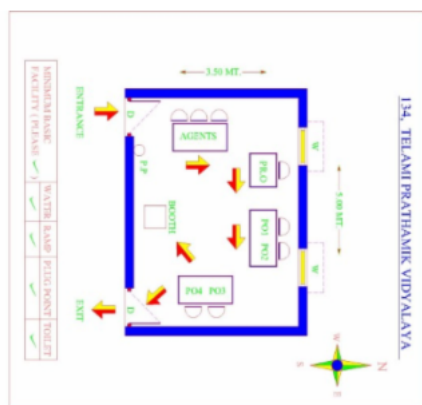

নির্বাচক নিবন্ধন আধিকারিকের স্বাক্ষর

Nazri Naksha

Google Map View

Polling Station Building Front View

Polling Station Front View

Cad View

Key MAP View

1 নাম : প্রসন্ন জানা পিতার নাম: সতীশচন্দ্র জানা বাড়ির নং : n0027 বয়স : 33 লিঙ্গ : পুরুষ	ZCO1569946 ফটো উপলব্ধ	2 নাম : ছবি জানা স্বামীর নাম: সতীশচন্দ্র জানা বাড়ির নং : n0027 বয়স : 50 লিঙ্গ : মহিলা	ZCO2376325 ফটো উপলব্ধ	3 নাম : সতীশ চন্দ্র জানা পিতার নাম: নগেন্দ্র নাথ জানা বাড়ির নং : n0027 বয়স : 62 লিঙ্গ : পুরুষ	ZCO2830727 ফটো উপলব্ধ
4 নাম : প্রনব জানা পিতার নাম: সতীশ চন্দ্র জানা বাড়ির নং : n0027 বয়স : 38 লিঙ্গ : পুরুষ	KQH2761120 ফটো উপলব্ধ	5 নাম : মৌসুমী মাল্লা জানা স্বামীর নাম: প্রণব জানা বাড়ির নং : এন0027 বয়স : 26 লিঙ্গ : মহিলা	ZCO2875193 ফটো উপলব্ধ	6 নাম : তপোপ্রিয়া দাস জানা স্বামীর নাম: দীপক জানা বাড়ির নং : এন00 বয়স : 27 লিঙ্গ : মহিলা	ZCO2242378 ফটো উপলব্ধ
7 নাম : প্রকাশ মন্ডল পিতার নাম: রতন মন্ডল বাড়ির নং : না বয়স : 25 লিঙ্গ : পুরুষ	ZCO2637536 ফটো উপলব্ধ	8 নাম : বীরেন্দ্র ওবা পিতার নাম: কেনারাম ওবা বাড়ির নং : n0114 বয়স : 75 লিঙ্গ : পুরুষ	ZCO2439271 ফটো উপলব্ধ	9 নাম : উত্তম ওবা পিতার নাম: বীরেন্দ্র ওবা বাড়ির নং : n0114 বয়স : 40 লিঙ্গ : পুরুষ	ZCO1683358 ফটো উপলব্ধ
10 নাম : গিরিবালা ওবা স্বামীর নাম: বীরেন্দ্র ওবা বাড়ির নং : n0114 বয়স : 63 লিঙ্গ : মহিলা	ZCO2438554 ফটো উপলব্ধ	11 নাম : মনিকাঞ্চন ওবা স্বামীর নাম: উত্তম ওবা বাড়ির নং : n0114 বয়স : 31 লিঙ্গ : মহিলা	ZCO2036424 ফটো উপলব্ধ	12 নাম : চন্দন ওবা পিতার নাম: দুলাল ওবা বাড়ির নং : n0217 বয়স : 28 লিঙ্গ : পুরুষ	ZCO2177772 ফটো উপলব্ধ
13 নাম : সুভাষ ওবা পিতার নাম: মদনমোহন ওবা বাড়ির নং : n0118 বয়স : 32 লিঙ্গ : পুরুষ	ZCO1683150 ফটো উপলব্ধ	14 নাম : রীতা ওবা স্বামীর নাম: মদনমোহন ওবা বাড়ির নং : n0118 বয়স : 53 লিঙ্গ : মহিলা	WB/31/213/144144 ফটো উপলব্ধ	15 নাম : মদনমোহন ওবা পিতার নাম: পুলিন ওবা বাড়ির নং : n0118 বয়স : 56 লিঙ্গ : পুরুষ	WB/31/213/144427 ফটো উপলব্ধ
16 নাম : সন্ধ্যা ওবা স্বামীর নাম: শিবশংকর ওবা বাড়ির নং : n0117 বয়স : 58 লিঙ্গ : মহিলা	WB/31/213/144130 ফটো উপলব্ধ	17 নাম : কবিতা ওবা স্বামীর নাম: বিশ্বনাথ ওবা বাড়ির নং : n0117 বয়স : 32 লিঙ্গ : মহিলা	ZCO1933035 ফটো উপলব্ধ	18 নাম : বিশ্বনাথ ওবা পিতার নাম: শিবশঙ্কর ওবা বাড়ির নং : n0117 বয়স : 38 লিঙ্গ : পুরুষ	ZCO1683333 ফটো উপলব্ধ
19 নাম : শিবশঙ্কর ওবা পিতার নাম: পুলিন ওবা বাড়ির নং : n0117 বয়স : 68 লিঙ্গ : পুরুষ	WB/31/213/144175 ফটো উপলব্ধ	20 নাম : রাসমনি ওবা স্বামীর নাম: পুলিন ওবা বাড়ির নং : n0116 বয়স : 88 লিঙ্গ : মহিলা	WB/31/213/144142 ফটো উপলব্ধ	21 নাম : দৌলতি ওবা স্বামীর নাম: দুলাল ওবা বাড়ির নং : n0115 বয়স : 50 লিঙ্গ : মহিলা	KQH1298561 ফটো উপলব্ধ
22 নাম : দুলাল ওবা পিতার নাম: বীরেন্দ্র ওবা বাড়ির নং : n0115 বয়স : 54 লিঙ্গ : পুরুষ	ZCO2438562 ফটো উপলব্ধ	23 নাম : বর্না ওবা স্বামীর নাম: শংকর ওবা বাড়ির নং : n0120 বয়স : 44 লিঙ্গ : মহিলা	KQH2062123 ফটো উপলব্ধ	24 নাম : শংকর ওবা পিতার নাম: পুলিন ওবা বাড়ির নং : n0120 বয়স : 47 লিঙ্গ : পুরুষ	KQH1299460 ফটো উপলব্ধ
25 নাম : শুভদীপ ওবা পিতার নাম: শঙ্কর ওবা বাড়ির নং : এন0120 বয়স : 22 লিঙ্গ : পুরুষ	ZCO2952141 ফটো উপলব্ধ	26 নাম : প্রমিলা ওবা স্বামীর নাম: বৈদ্যনাথ ওবা বাড়ির নং : এন075 বয়স : 28 লিঙ্গ : মহিলা	ZCO2644227 ফটো উপলব্ধ	27 নাম : বৈদ্যনাথ ওবা পিতার নাম: শিবশঙ্কর ওবা বাড়ির নং : এন075 বয়স : 33 লিঙ্গ : পুরুষ	ZCO1683374 ফটো উপলব্ধ
28 নাম : কাঞ্চলি ওবা স্বামীর নাম: সুভাষ ওবা বাড়ির নং : এন0214 বয়স : 26 লিঙ্গ : মহিলা	ZCO2757524 ফটো উপলব্ধ	29 নাম : সুধীর গায়েন পিতার নাম: মনু গায়েন বাড়ির নং : n0199 বয়স : 45 লিঙ্গ : পুরুষ	ZCO1529031 ফটো উপলব্ধ	30 নাম : সুস্মিতা গায়েন স্বামীর নাম: সুধীর গায়েন বাড়ির নং : n0089 বয়স : 36 লিঙ্গ : মহিলা	ZCO1471440 ফটো উপলব্ধ