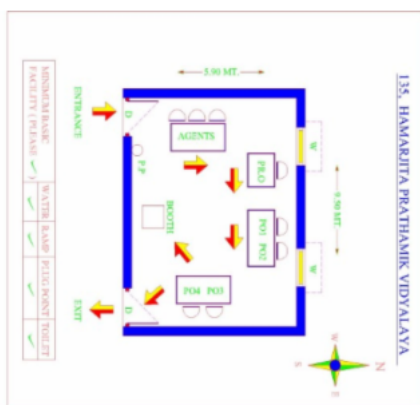

নির্বাচক নিবন্ধন আধিকারিকের স্বাক্ষর

Nazri Naksha

Google Map View

Polling Station Building Front View

Polling Station Front View

Cad View

Key MAP View

1 নাম : সেক আজিজুল রহমান পিতার নাম: সেক মাগুনিয়া বাড়ির নং : n0057 বয়স : 52 লিঙ্গ : পুরুষ ফটো উপলব্ধ	WB/31/213/147055	2 নাম : সেক মসিউর রহমান পিতার নাম: সেক মাগুনিয়া বাড়ির নং : n0057 বয়স : 42 লিঙ্গ : পুরুষ ফটো উপলব্ধ	KQH2101632	3 নাম : হালিমা বিবি স্বামীর নাম: সেক আবতারউর রহমান বাড়ির নং : n0062 বয়স : 32 লিঙ্গ : মহিলা ফটো উপলব্ধ	ZCO1683879
4 নাম : মমতাজ বিবি স্বামীর নাম: সেক আবুল হোসেন বাড়ির নং : n0062 বয়স : 39 লিঙ্গ : মহিলা ফটো উপলব্ধ	ZCO0540575	5 নাম : সেক আবতারউর রহমান পিতার নাম: সেক মাগুনিয়া বাড়ির নং : n0062 বয়স : 40 লিঙ্গ : পুরুষ ফটো উপলব্ধ	ZCO0540559	6 নাম : সেক হাবিবুর পিতার নাম: সেকুদ্দিন সেক বাড়ির নং : n0062 বয়স : 48 লিঙ্গ : পুরুষ ফটো উপলব্ধ	KQH2063097
7 নাম : আলেয়া বিবি স্বামীর নাম: সেক মুজিবর রহমান বাড়ির নং : n0062 বয়স : 57 লিঙ্গ : মহিলা ফটো উপলব্ধ	KQH1294966	8 নাম : বিবি মাজেদা স্বামীর নাম: আবু কালাম মাজেদা বাড়ির নং : n0061 বয়স : 58 লিঙ্গ : মহিলা ফটো উপলব্ধ	WB/31/213/147151	9 নাম : সেক কামাল পিতার নাম: সেক আবু কালাম বাড়ির নং : এন0025 বয়স : 32 লিঙ্গ : পুরুষ ফটো উপলব্ধ	ZCO1683838
10 নাম : সেক রেয়াজুল পিতার নাম: সেক সাহাজান বাড়ির নং : n0060 বয়স : 31 লিঙ্গ : পুরুষ ফটো উপলব্ধ	ZCO1818418	11 নাম : সেক সাজাহান পিতার নাম: সেক জুলমত বাড়ির নং : n0060 বয়স : 68 লিঙ্গ : পুরুষ ফটো উপলব্ধ	WB/31/213/147695	12 নাম : সোবানা বিবি স্বামীর নাম: সেক সাবুউদ্দিন বাড়ির নং : n0059 বয়স : 36 লিঙ্গ : মহিলা ফটো উপলব্ধ	ZCO1375013
13 নাম : মিনারা বিবি স্বামীর নাম: সেক নাসিরুদ্দিন বাড়ির নং : n0059 বয়স : 34 লিঙ্গ : মহিলা ফটো উপলব্ধ	ZCO1933316	14 নাম : সেক নাসিরুদ্দিন পিতার নাম: সেক আলাউদ্দিন বাড়ির নং : n0059 বয়স : 36 লিঙ্গ : পুরুষ ফটো উপলব্ধ	ZCO1683788	15 নাম : সাবো বিবি স্বামীর নাম: সেক আলাউদ্দিন বাড়ির নং : n0059 বয়স : 61 লিঙ্গ : মহিলা ফটো উপলব্ধ	WB/31/213/147590
16 নাম : সেক আলাউদ্দিন পিতার নাম: সেক বসিরুদ্দিন বাড়ির নং : n0059 বয়স : 65 লিঙ্গ : পুরুষ ফটো উপলব্ধ	WB/31/213/147601	17 নাম : হালিমা বিবি স্বামীর নাম: সেক মসিউর বাড়ির নং : n0057 বয়স : 39 লিঙ্গ : মহিলা ফটো উপলব্ধ	KQH2821080	18 নাম : রূপসানা বিবি স্বামীর নাম: আজিজুল সেক বাড়ির নং : n0057 বয়স : 41 লিঙ্গ : মহিলা ফটো উপলব্ধ	KQH2101624
19 নাম : হাসিনা বিবি স্বামীর নাম: ফরিদ খান বাড়ির নং : n0193 বয়স : 45 লিঙ্গ : মহিলা ফটো উপলব্ধ	KQH1738871	20 নাম : ইউসুফ আলি খাঁন পিতার নাম: লাল চাঁদ আলি খাঁন বাড়ির নং : n0077 বয়স : 52 লিঙ্গ : পুরুষ ফটো উপলব্ধ	ZCO1305804	21 নাম : রাবেয়া বিবি পিতার নাম: লালচাঁদ বাড়ির নং : n0077 বয়স : 55 লিঙ্গ : মহিলা ফটো উপলব্ধ	KQH1294750
22 নাম : বেগমশেখা খাঁন স্বামীর নাম: ওয়াজাত আলি খাঁন বাড়ির নং : n0075 বয়স : 53 লিঙ্গ : মহিলা ফটো উপলব্ধ	ZCO2957314	23 নাম : হালেমা বিবি স্বামীর নাম: সেক সাজামাল বাড়ির নং : n0059 বয়স : 35 লিঙ্গ : মহিলা ফটো উপলব্ধ	ZCO1375021	24 নাম : সেক সাবুদ্দিন পিতার নাম: আলাউদ্দিন বাড়ির নং : n0059 বয়স : 38 লিঙ্গ : পুরুষ ফটো উপলব্ধ	ZCO1256718
25 নাম : সেক সাজামাল পিতার নাম: সেক আব্দুল বাড়ির নং : n0059 বয়স : 36 লিঙ্গ : পুরুষ ফটো উপলব্ধ	ZCO2036853	26 নাম : সেক মোজামিল আলম পিতার নাম: সেক মুজিবর রহমান বাড়ির নং : এন0062 বয়স : 26 লিঙ্গ : পুরুষ ফটো উপলব্ধ	ZCO2290948	27 নাম : জিনারা বিবি স্বামীর নাম: সেক কামাল বাড়ির নং : N0061 বয়স : 29 লিঙ্গ : মহিলা ফটো উপলব্ধ	ZCO2291011
28 নাম : আনয়ারা বিবি স্বামীর নাম: ইউসুফ আলি খাঁন বাড়ির নং : n0077 বয়স : 44 লিঙ্গ : মহিলা ফটো উপলব্ধ	KQH1294768	29 নাম : সোয়েব আলি সাহা পিতার নাম: গৌফর সাহা বাড়ির নং : এন0071 বয়স : 24 লিঙ্গ : পুরুষ ফটো উপলব্ধ	ZCO2615334	30 নাম : সেক জয়নাল পিতার নাম: আবুল কালাম বাড়ির নং : n0057 বয়স : 41 লিঙ্গ : পুরুষ ফটো উপলব্ধ	ZCO0540443