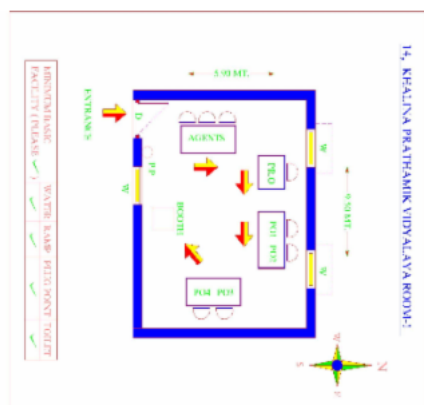

নির্বাচক নিবন্ধন আধিকারিকের স্বাক্ষর

Nazri Naksha

Google Map View

Polling Station Building Front View

Polling Station Front View

Cad View

Key MAP View

1 নাম : পরেশচন্দ্র ওবা পিতার নাম: কেদার ওবা বাড়ির নং : n0001 বয়স : 68 লিঙ্গ : পুরুষ	WB/31/213/024453	ফটো উপলব্ধ	2 নাম : সন্দ্বারানী ওবা স্বামীর নাম: পরেশ ওবা বাড়ির নং : n0001 বয়স : 58 লিঙ্গ : মহিলা	WB/31/213/024420	ফটো উপলব্ধ	3 নাম : সুধীরচন্দ্র ওবা পিতার নাম: নটবর ওবা বাড়ির নং : n0002 বয়স : 83 লিঙ্গ : পুরুষ	WB/31/213/024127	ফটো উপলব্ধ
4 নাম : বাসন্তীরানী ওবা স্বামীর নাম: সুধীর ওবা বাড়ির নং : n0002 বয়স : 69 লিঙ্গ : মহিলা	WB/31/213/024120	ফটো উপলব্ধ	5 নাম : রবীন্দ্রনাথ ওবা পিতার নাম: উপেন্দ্র ওবা বাড়ির নং : n0003 বয়স : 68 লিঙ্গ : পুরুষ	WB/31/213/024504	ফটো উপলব্ধ	6 নাম : চিন্ময় ওবা পিতার নাম: রবীন্দ্র ওবা বাড়ির নং : n0003 বয়স : 32 লিঙ্গ : পুরুষ	ZCO1635416	ফটো উপলব্ধ
7 নাম : হেমলতা ওবা স্বামীর নাম: খোকন ওবা বাড়ির নং : n0003 বয়স : 49 লিঙ্গ : মহিলা	KQH2016913	ফটো উপলব্ধ	8 নাম : সুকুমার ওবা পিতার নাম: রবীন্দ্র নাথ ওবা বাড়ির নং : n0003 বয়স : 39 লিঙ্গ : পুরুষ	ZCO1327501	ফটো উপলব্ধ	9 নাম : মুন্সায় ওবা পিতার নাম: রবীন্দ্র নাথ ওবা বাড়ির নং : n0003 বয়স : 30 লিঙ্গ : পুরুষ	ZCO1904267	ফটো উপলব্ধ
10 নাম : সুকুমার রাউৎ পিতার নাম: কালিপদ রাউৎ বাড়ির নং : n0003 বয়স : 31 লিঙ্গ : পুরুষ	ZCO1769702	ফটো উপলব্ধ	11 নাম : সনাতন ওবা পিতার নাম: নাক ওবা বাড়ির নং : n0004 বয়স : 63 লিঙ্গ : পুরুষ	WB/31/213/024257	ফটো উপলব্ধ	12 নাম : ছবি রানী ওবা স্বামীর নাম: সনাতন ওবা বাড়ির নং : n0004 বয়স : 55 লিঙ্গ : মহিলা	KQH1322940	ফটো উপলব্ধ
13 নাম : বাপী কুমার ওবা পিতার নাম: পরমেশ্বর ওবা বাড়ির নং : n0019 বয়স : 38 লিঙ্গ : পুরুষ	ZCO1435395	ফটো উপলব্ধ	14 নাম : জয়সমীতা ওবা স্বামীর নাম: বাপী কুমার ওবা বাড়ির নং : n0019 বয়স : 36 লিঙ্গ : মহিলা	ZCO1435387	ফটো উপলব্ধ	15 নাম : লক্ষ্মীপ্রিয়া ওবা স্বামীর নাম: বসন্ত ওবা বাড়ির নং : n0029 বয়স : 83 লিঙ্গ : মহিলা	WB/31/213/024053	ফটো উপলব্ধ
16 নাম : ললিতকুমার ওবা পিতার নাম: বসন্ত ওবা বাড়ির নং : n0029 বয়স : 69 লিঙ্গ : পুরুষ	WB/31/213/024119	ফটো উপলব্ধ	17 নাম : অচিত্ত ওবা পিতার নাম: বসন্ত ওবা বাড়ির নং : n0029 বয়স : 56 লিঙ্গ : পুরুষ	ZCO1539527	ফটো উপলব্ধ	18 নাম : ছবিরানী ওবা স্বামীর নাম: ললিত ওবা বাড়ির নং : n0029 বয়স : 63 লিঙ্গ : মহিলা	WB/31/213/024054	ফটো উপলব্ধ
19 নাম : রমেশ ওবা পিতার নাম: ললিত ওবা বাড়ির নং : n0029 বয়স : 47 লিঙ্গ : পুরুষ	KQH2016921	ফটো উপলব্ধ	20 নাম : সুলেখা ওবা স্বামীর নাম: রমেশ ওবা বাড়ির নং : n0029 বয়স : 44 লিঙ্গ : মহিলা	KQH2016939	ফটো উপলব্ধ	21 নাম : কবিতা ওবা স্বামীর নাম: অচিত্ত ওবা বাড়ির নং : n0029 বয়স : 31 লিঙ্গ : মহিলা	ZCO1769785	ফটো উপলব্ধ
22 নাম : সন্তোষকুমার ওবা পিতার নাম: রাজেন্দ্র ওবা বাড়ির নং : n0031 বয়স : 66 লিঙ্গ : পুরুষ	WB/31/213/024236	ফটো উপলব্ধ	23 নাম : সন্দ্বারানী ওবা স্বামীর নাম: সন্তোষ ওবা বাড়ির নং : n0031 বয়স : 61 লিঙ্গ : মহিলা	WB/31/213/024297	ফটো উপলব্ধ	24 নাম : শান্তু ওবা পিতার নাম: সন্তোষ ওবা বাড়ির নং : n0031 বয়স : 38 লিঙ্গ : পুরুষ	ZCO1328004	ফটো উপলব্ধ
25 নাম : মিলন ওবা পিতার নাম: সন্তোষ কুমার ওবা বাড়ির নং : n0031 বয়স : 41 লিঙ্গ : পুরুষ	ZCO1539519	ফটো উপলব্ধ	26 নাম : শান্তিরানী ওবা স্বামীর নাম: পরমেশ্বর ওবা বাড়ির নং : n0027 বয়স : 63 লিঙ্গ : মহিলা	WB/31/213/024511	ফটো উপলব্ধ	27 নাম : শক্তিপদ রাউৎ পিতার নাম: দিবাকর রাউৎ বাড়ির নং : n0027 বয়স : 44 লিঙ্গ : পুরুষ	KQH1731058	ফটো উপলব্ধ
28 নাম : মঞ্জুরানী রাউৎ স্বামীর নাম: শক্তিপদ রাউৎ বাড়ির নং : n0027 বয়স : 42 লিঙ্গ : মহিলা	KQH2018042	ফটো উপলব্ধ	29 নাম : নিলীমা ওবা পিতার নাম: তপন কুমার ওবা বাড়ির নং : এন0002 বয়স : 25 লিঙ্গ : মহিলা	ZCO2582070	ফটো উপলব্ধ	30 নাম : প্রতিমা রানী ওবা পিতার নাম: তপন কুমার ওবা বাড়ির নং : এন0002 বয়স : 21 লিঙ্গ : মহিলা	ZCO2838035	ফটো উপলব্ধ