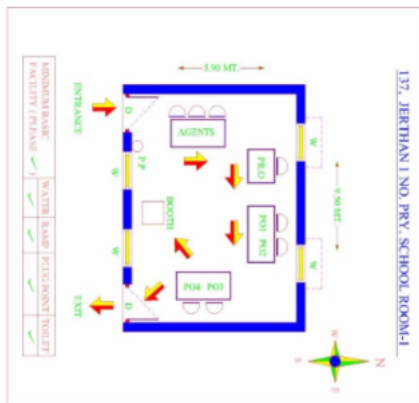

নির্বাচক নিবন্ধন আধিকারিকের স্বাক্ষর

Nazri Naksha

Google Map View

Polling Station Building Front View

Polling Station Front View

Cad View

Key MAP View

1 নাম : সৌরভ আচার্য পিতার নাম: শ্যামাপদ আচার্য বাড়ির নং : 2 বয়স : 28 লিঙ্গ : পুরুষ	ZCO2137669 ফটো উপলব্ধ	2 নাম : শঙ্খ আচার্য পিতার নাম: শ্যামাপদ আচার্য বাড়ির নং : 2 বয়স : 26 লিঙ্গ : পুরুষ	ZCO2468841 ফটো উপলব্ধ	3 নাম : শ্যামাপদ আচার্য পিতার নাম: অনন্ত আচার্য বাড়ির নং : n0085 বয়স : 49 লিঙ্গ : পুরুষ	KQH1739960 ফটো উপলব্ধ
4 নাম : সুলতা আচার্য স্বামীর নাম: শ্যামাপদ আচার্য বাড়ির নং : n0085 বয়স : 49 লিঙ্গ : মহিলা	KQH1316595 ফটো উপলব্ধ	5 নাম : হরিপদ আচার্য পিতার নাম: অনন্ত আচার্য বাড়ির নং : n0086 বয়স : 52 লিঙ্গ : পুরুষ	ZCO2422517 ফটো উপলব্ধ	6 নাম : ছবিরাণী আচার্য স্বামীর নাম: হরিপদ আচার্য বাড়ির নং : n0086 বয়স : 48 লিঙ্গ : মহিলা	KQH1317106 ফটো উপলব্ধ
7 নাম : শক্তিপদ আচার্য পিতার নাম: অনন্ত আচার্য বাড়ির নং : n0087 বয়স : 59 লিঙ্গ : পুরুষ	ZCO1684802 ফটো উপলব্ধ	8 নাম : তপতী আচার্য স্বামীর নাম: শক্তিপদ আচার্য বাড়ির নং : n0087 বয়স : 59 লিঙ্গ : মহিলা	WB/31/213/150543 ফটো উপলব্ধ	9 নাম : দুর্গারানী আদক স্বামীর নাম: উত্তম আদক বাড়ির নং : n0227 বয়স : 27 লিঙ্গ : মহিলা	ZCO2242170 ফটো উপলব্ধ
10 নাম : আলমাস রৈমুদদীন শেখ পিতার নাম: রৈমুদদীন শেখ বাড়ির নং : এন023 বয়স : 24 লিঙ্গ : পুরুষ	ZCO2676179 ফটো উপলব্ধ	11 নাম : সোনালিকা কর পিতার নাম: বিভা কর বাড়ির নং : এন0023 বয়স : 25 লিঙ্গ : মহিলা	ZCO2545929 ফটো উপলব্ধ	12 নাম : তপন কর পিতার নাম: সতিশ চন্দ্র কর বাড়ির নং : n0023 বয়স : 72 লিঙ্গ : পুরুষ	ZCO2417897 ফটো উপলব্ধ
13 নাম : শক্তিময়ী কর স্বামীর নাম: তপন কর বাড়ির নং : n0023 বয়স : 67 লিঙ্গ : মহিলা	ZCO2406338 ফটো উপলব্ধ	14 নাম : তুষার কান্তি কর পিতার নাম: তপন কর বাড়ির নং : n0023 বয়স : 48 লিঙ্গ : পুরুষ	KQH2065647 ফটো উপলব্ধ	15 নাম : অমিতা কর স্বামীর নাম: সনৎ কর বাড়ির নং : n0023 বয়স : 61 লিঙ্গ : মহিলা	ZCO2432888 ফটো উপলব্ধ
16 নাম : বিভা কর স্বামীর নাম: সরোজ কর বাড়ির নং : n0023 বয়স : 61 লিঙ্গ : মহিলা	KQH2102002 ফটো উপলব্ধ	17 নাম : নমিতা কর স্বামীর নাম: তুষারকান্তি কর বাড়ির নং : n0023 বয়স : 38 লিঙ্গ : মহিলা	ZCO1472976 ফটো উপলব্ধ	18 নাম : রবীন্দ্রনাথ করণ পিতার নাম: শ্যাম করণ বাড়ির নং : n0056 বয়স : 90 লিঙ্গ : পুরুষ	ZCO2411452 ফটো উপলব্ধ
19 নাম : দিলীপকুমার করন পিতার নাম: রবীন্দ্র করন বাড়ির নং : n0056 বয়স : 66 লিঙ্গ : পুরুষ	ZCO2407872 ফটো উপলব্ধ	20 নাম : কম্পনা করন স্বামীর নাম: দিলীপ করন বাড়ির নং : n0056 বয়স : 55 লিঙ্গ : মহিলা	ZCO2407856 ফটো উপলব্ধ	21 নাম : প্রদীপ কুমার করণ পিতার নাম: রবীন্দ্র নাথ করন বাড়ির নং : n0056 বয়স : 57 লিঙ্গ : পুরুষ	KQH0080390 ফটো উপলব্ধ
22 নাম : জবা করন স্বামীর নাম: প্রদীপ কুমার করন বাড়ির নং : n0056 বয়স : 41 লিঙ্গ : মহিলা	KQH2763472 ফটো উপলব্ধ	23 নাম : সুভাষ করণ পিতার নাম: অবিলাশ করন বাড়ির নং : n0062 বয়স : 64 লিঙ্গ : পুরুষ	ZCO2454791 ফটো উপলব্ধ	24 নাম : অর্চনা করন স্বামীর নাম: সুভাষ করন বাড়ির নং : n0062 বয়স : 56 লিঙ্গ : মহিলা	WB/31/213/150157 ফটো উপলব্ধ
25 নাম : অনিমা দাস পিতার নাম: শৈবাল দাস বাড়ির নং : এন0062 বয়স : 21 লিঙ্গ : মহিলা	ZCO2904944 ফটো উপলব্ধ	26 নাম : শিবানী করণ স্বামীর নাম: জওহর করন বাড়ির নং : n0058 বয়স : 64 লিঙ্গ : মহিলা	ZCO2450377 ফটো উপলব্ধ	27 নাম : পারিজাত করন পিতার নাম: অশ্বিনী কুমার করন বাড়ির নং : n0059 বয়স : 49 লিঙ্গ : পুরুষ	KQH2102028 ফটো উপলব্ধ
28 নাম : উমারানী করন স্বামীর নাম: অশ্বিনী করন বাড়ির নং : n0059 বয়স : 72 লিঙ্গ : মহিলা	WB/31/213/150172 ফটো উপলব্ধ	29 নাম : হিমালীশ করন পিতার নাম: অশ্বিনী করণ বাড়ির নং : n0059 বয়স : 45 লিঙ্গ : পুরুষ	KQH2102036 ফটো উপলব্ধ	30 নাম : সংগীতা করন স্বামীর নাম: হিমালীশ করন বাড়ির নং : n0059 বয়স : 35 লিঙ্গ : মহিলা	ZCO1472679 ফটো উপলব্ধ